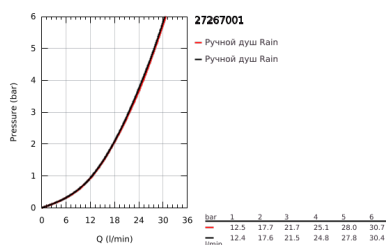

### ОПИСАНИЕ ПРОДУКТА

- Colour: хром
- в комплект входят:
- ручной душ Mono (27 265)
- максимальный расход (при давлении 3 бара): 21,7 л/мин
- душевая штанга 900 мм (27 500)
- душевой шланг Silverflex 1750 мм 1/2" x 1/2" (28 388 xxx)
- полочка GROHE EasyReach (27 596)
- GROHE DreamSpray превосходный поток воды
- GROHE LongLife Finish - стойкое долговечное покрытие
- Flexible Installation - (регулируемый верхний кронштейн для существующих отверстий)
- GROHE SpeedClean система против известковых отложений
- Inner WaterGuide - внутренняя изоляция потока воды
- TwistStop против перекручивания шланга
- может использоваться с проточным водонагревателем
- минимальное давление 1,0 бар