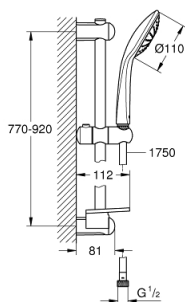

## 27 267 001 EUPHORIA 110 МОНО ДУШЕВОЙ ГАРНИТУР С 1 РЕЖИМОМ СТРУИ

### ОПИСАНИЕ ПРОДУКТА

- Colour: хром
- в комплект входят:
- ручной душ Mono (27 265)
- максимальный расход (при давлении 3 бара): 21,7 л/мин
- душевая штанга 900 мм (27 500)
- душевой шланг Silverflex 1750 мм 1/2" x 1/2" (28 388 xxx)
- полочка GROHE EasyReach (27 596)
- GROHE DreamSpray превосходный поток воды
- GROHE LongLife Finish - стойкое долговечное покрытие
- Flexible Installation - (регулируемый верхний кронштейн для существующих отверстий)
- GROHE SpeedClean система против известковых отложений
- Inner WaterGuide - внутренняя изоляция потока воды
- TwistStop против перекручивания шланга
- может использоваться с проточным водонагревателем
- минимальное давление 1,0 бар

### ЗАПАСНЫЕ ЧАСТИ

- 1: Держатель душевой штанги (Spare part-nr. 48098000)
- 2: Скользящий элемент (Spare part-nr. 48099000)
- 3: Держатель душевой штанги (Spare part-nr. 48100000)
- 4: Сетка (Spare part-nr. 0700200M)