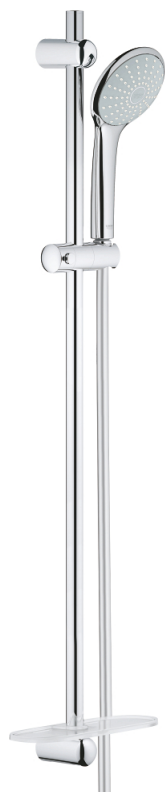

## 27 267 001 EUPHORIA 110 МОНО ДУШЕВОЙ ГАРНИТУР С 1 РЕЖИМОМ СТРУИ

### ОПИСАНИЕ ПРОДУКТА

- Colour: хром
- в комплект входят:
- ручной душ Mono (27 265)
- максимальный расход (при давлении 3 бара): 21,7 л/мин
- душевая штанга 900 мм (27 500)
- душевой шланг Silverflex 1750 мм 1/2" x 1/2" (28 388 xxx)
- полочка GROHE EasyReach (27 596)
- GROHE DreamSpray превосходный поток воды
- GROHE LongLife Finish - стойкое долговечное покрытие
- Flexible Installation - (регулируемый верхний кронштейн для существующих отверстий)
- GROHE SpeedClean система против известковых отложений
- Inner WaterGuide - внутренняя изоляция потока воды
- TwistStop против перекручивания шланга
- может использоваться с проточным водонагревателем
- минимальное давление 1,0 бар

### ЗАПАСНЫЕ ЧАСТИ

- 1: Держатель душевой штанги (Spare part-nr. 48098000)
- 2: Скользящий элемент (Spare part-nr. 48099000)
- 3: Держатель душевой штанги (Spare part-nr. 48100000)
- 4: Сетка (Spare part-nr. 0700200M)