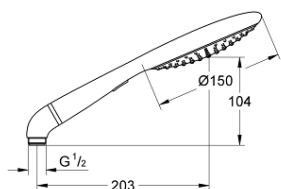

27 272 000 RAINSHOWER SOLO 150 РУЧНОЙ ДУШ, 2 РЕЖИМА СТРУИ

ОПИСАНИЕ ПРОДУКТА

- Colour: хром
- Режимы струи: Rain, SmartRain
- Эко функция - ограничение расхода воды
- Угловой переходник для комбинации ручных душей с душевыми гарнитурами
- GROHE EcoJoy Технология совершенного потока при уменьшенном расходе воды
- GROHE DreamSpray превосходный поток воды
- GROHE LongLife Finish - стойкое долговечное покрытие
- GROHE SpeedClean система против известковых отложений
- Inner WaterGuide - внутренняя изоляция потока воды
- универсальное крепление, подходящее к любому стандартному шлангу
- может использоваться с проточным водонагревателем

27 272 000 **RAINSHOWER SOLO 150 РУЧНОЙ ДУШ, 2 РЕЖИМА СТРУИ**

ЗАПАСНЫЕ ЧАСТИ

1: Сетка (Spare part-nr. 0700200M)