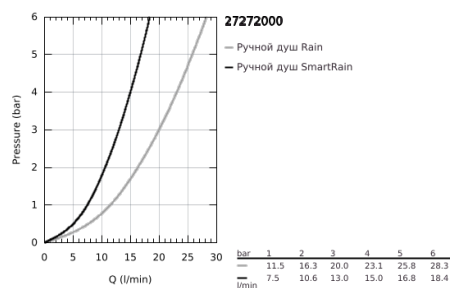

27 272 000 RAINSHOWER SOLO 150 РУЧНОЙ ДУШ, 2 РЕЖИМА СТРУИ

ОПИСАНИЕ ПРОДУКТА

- Colour: хром
- Режимы струи: Rain, SmartRain
- Эко функция - ограничение расхода воды
- Угловой переходник для комбинации ручных душей с душевыми гарнитурами
- GROHE EcoJoy Технология совершенного потока при уменьшенном расходе воды
- GROHE DreamSpray превосходный поток воды
- GROHE LongLife Finish - стойкое долговечное покрытие
- GROHE SpeedClean система против известковых отложений
- Inner WaterGuide - внутренняя изоляция потока воды
- универсальное крепление, подходящее к любому стандартному шлангу
- может использоваться с проточным водонагревателем