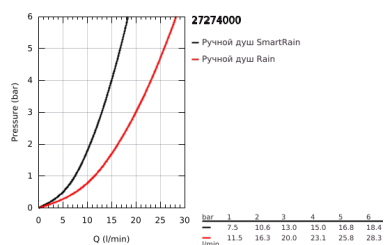

27 274 000 RAINSHOWER ECO 120 РУЧНОЙ ДУШ, 2 РЕЖИМА СТРУИ

ОПИСАНИЕ ПРОДУКТА

- Colour: хром
- Режимы струи: Rain, SmartRain
- Эко функция - ограничение расхода воды
- Угловой переходник для комбинации ручных душей с душевыми гарнитурами
- GROHE LongLife Finish - стойкое долговечное покрытие
- GROHE DreamSpray превосходный поток воды
- GROHE SpeedClean система против известковых отложений
- Inner WaterGuide - внутренняя изоляция потока воды
- универсальное крепление, подходящее к любому стандартному шлангу
- может использоваться с проточным водонагревателем
- минимальное давление 1,0 бар