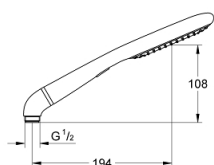

27 274 000 RAINSHOWER ECO 120 РУЧНОЙ ДУШ, 2 РЕЖИМА СТРУИ

ОПИСАНИЕ ПРОДУКТА

- Colour: хром
- Режимы струи: Rain, SmartRain
- Эко функция - ограничение расхода воды
- Угловой переходник для комбинации ручных душей с душевыми гарнитурами
- GROHE LongLife Finish - стойкое долговечное покрытие
- GROHE DreamSpray превосходный поток воды
- GROHE SpeedClean система против известковых отложений
- Inner WaterGuide - внутренняя изоляция потока воды
- универсальное крепление, подходящее к любому стандартному шлангу
- может использоваться с проточным водонагревателем
- минимальное давление 1,0 бар

27 274 000 **RAINSHOWER ECO 120 РУЧНОЙ ДУШ, 2 РЕЖИМА СТРУИ**

ЗАПАСНЫЕ ЧАСТИ

1: Сетка (Spare part-nr. 0700200M)