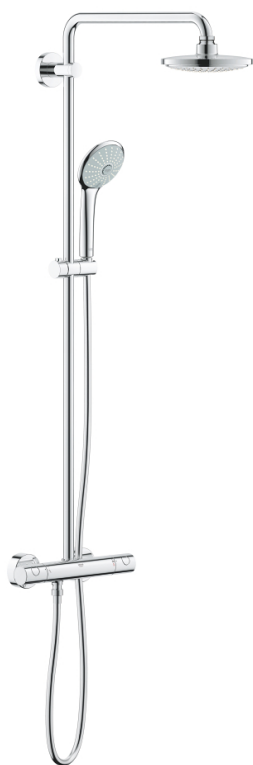

### ОПИСАНИЕ ПРОДУКТА

- Colour: хром
- в комплект входят:
  - горизонтальный поворотный душевой кронштейн 450 мм
  - настенный термостат с аквадиммером
  - позволяет переключаться между:
    - верхний душ Euphoria Cosmopolitan 180 (27 491 000)
    - душевая струя Rain
    - максимальный расход (при давлении 3 бара): 15,5 л/мин
    - аэратор с шаровым шарниром
    - угол поворота  $\pm 15^\circ$
    - ручной душ Euphoria 110 Massage (27 221)
    - максимальный расход (при давлении 3 бара): 11,5 л/мин
    - регулируется по высоте с помощью скользящего элемента
    - душевой шланг Silverflex 1750 мм 1/2" x 1/2" (28 388 xxx)
    - GROHE TurboStat компактный картридж с восковым термоэлементом
    - GROHE SafeStop стопор безопасности при 38°C
    - GROHE SafeStop Plus опционно ограничитель температуры на 43°C, включен
    - GROHE DreamSpray превосходный поток воды
    - GROHE LongLife Finish - стойкое долговечное покрытие
    - GROHE SpeedClean система против известковых отложений
    - Inner WaterGuide - внутренняя изоляция потока воды
    - TwistStop против перекручивания шланга
    - совместим с проточным водонагревателем только выше 18 кВт/ч, а также с накопительным водонагревателем (см. Техническую информацию)
    - минимальный расход воды 7 л/мин
    - дополнительная опция: полочка GROHE EasyReach (26 362)