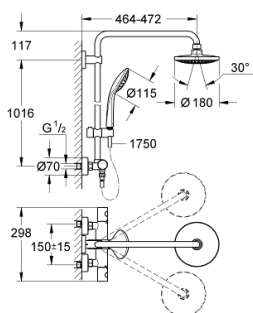

### ОПИСАНИЕ ПРОДУКТА

- Colour: хром
- в комплект входят:
  - горизонтальный поворотный душевой кронштейн 450 мм
  - настенный термостат с аквадиммером
  - позволяет переключаться между:
    - верхний душ Euphoria Cosmopolitan 180 (27 491 000)
    - душевая струя Rain
    - максимальный расход (при давлении 3 бара): 15,5 л/мин
    - аэратор с шаровым шарниром
    - угол поворота  $\pm 15^\circ$
    - ручной душ Euphoria 110 Massage (27 221)
    - максимальный расход (при давлении 3 бара): 11,5 л/мин
    - регулируется по высоте с помощью скользящего элемента
    - душевой шланг Silverflex 1750 мм 1/2" x 1/2" (28 388 xxx)
    - GROHE TurboStat компактный картридж с восковым термоэлементом
    - GROHE SafeStop стопор безопасности при 38°C
    - GROHE SafeStop Plus опционно ограничитель температуры на 43°C, включен
    - GROHE DreamSpray превосходный поток воды
    - GROHE LongLife Finish - стойкое долговечное покрытие
    - GROHE SpeedClean система против известковых отложений
    - Inner WaterGuide - внутренняя изоляция потока воды
    - TwistStop против перекручивания шланга
    - совместим с проточным водонагревателем только выше 18 кВт/ч, а также с накопительным водонагревателем (см. Техническую информацию)
    - минимальный расход воды 7 л/мин
    - дополнительная опция: полочка GROHE EasyReach (26 362)