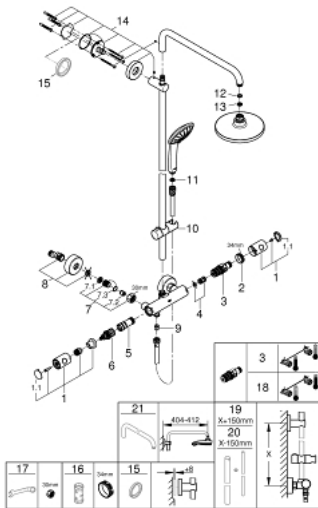

### ЗАПАСНЫЕ ЧАСТИ

- 1: Costa-рукоятка металлическая 1/2" (Spare part-nr. 47984000)
- 1.1: Заглушка (Spare part-nr. 6458500M)
- 2: Крепежное кольцо (Spare part-nr. 47743000)
- 3: Компактный термостатический картридж 1/2" (Spare part-nr. 47439000)
- 4: Шумоглушитель (Spare part-nr. 47398000)
- 5: Водоводная трубка (Spare part-nr. 47751000)
- 6: Аквадиммер (Spare part-nr. 12433000)
- 7: Обратный клапан (Spare part-nr. 47189000)
- 7.1: Грязеулавливающий фильтр (Spare part-nr. 0726400M)
- 7.2: Обратный клапан (Spare part-nr. 08565000)
- 7.3: O-кольцо Ø17 x Ø2 (Spare part-nr. 0305500M)
- 8: S-образный эксцентрик (Spare part-nr. 12662000)
- 9: Обратный клапан (Spare part-nr. 08565000)
- 10: Скользящий элемент (Spare part-nr. 12140000)
- 11: Сетка (Spare part-nr. 0700200M)
- 12: Уплотнение Ø18,5 x Ø12 x 2 (Spare part-nr. 0138900M)
- 13: Сетка (Spare part-nr. 48007000)
- 14: Держатель душевой штанги (Spare part-nr. 48279000)
- 15: Шайба выравнивания (Spare part-nr. 27180000)\*
- 16: Ключ (Spare part-nr. 19332000)\*
- 17: Ключ (Spare part-nr. 19377000)\*
- 18: GROHE TurboStat картридж 1/2" (Spare part-nr. 47175000)\*
- 19: Душевая штанга для переоснащения (Spare part-nr. 48053000)\*
- 20: Душевая штанга для переоснащения (Spare part-nr. 48054000)\*
- 21: Душевой кронштейн для душевой системы (Spare part-nr. 14047000)\*