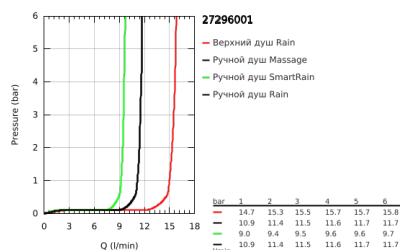

### ОПИСАНИЕ ПРОДУКТА

- Colour: хром
- в комплект входят:
  - горизонтальный поворотный душевой кронштейн 450 мм
  - настенный термостат с аквадиммером
  - позволяет переключаться между:
    - верхний душ Euphoria Cosmopolitan 180 (27 491 000)
    - душевая струя Rain
    - максимальный расход (при давлении 3 бара): 15,5 л/мин
    - аэратор с шаровым шарниром
    - угол поворота  $\pm 15^\circ$
    - ручной душ Euphoria 110 Massage (27 221)
    - максимальный расход (при давлении 3 бара): 11,5 л/мин
    - регулируется по высоте с помощью скользящего элемента
    - душевой шланг Silverflex 1750 мм 1/2" x 1/2" (28 388 xxx)
    - GROHE TurboStat компактный картридж с восковым термоэлементом
    - GROHE SafeStop стопор безопасности при 38°C
    - GROHE SafeStop Plus опционно ограничитель температуры на 43°C, включен
    - GROHE DreamSpray превосходный поток воды
    - GROHE LongLife Finish - стойкое долговечное покрытие
    - GROHE SpeedClean система против известковых отложений
    - Inner WaterGuide - внутренняя изоляция потока воды
    - TwistStop против перекручивания шланга
    - совместим с проточным водонагревателем только выше 18 кВт/ч, а также с накопительным водонагревателем (см. Техническую информацию)
    - минимальный расход воды 7 л/мин
    - дополнительная опция: полочка GROHE EasyReach (26 362)