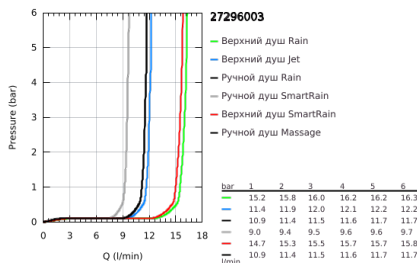

27 296 003 EUPHORIA SYSTEM 260 ДУШЕВАЯ СИСТЕМА С ТЕРМОСТАТОМ ДЛЯ НАСТЕННОГО МОНТАЖА

ОПИСАНИЕ ПРОДУКТА (1/2)

- Colour: хром
- в комплект входят:
 - горизонтальный поворотный душевой кронштейн 450 мм
 - настенный термостат с аквадиммером
 - позволяет переключаться между:
 - Euphoria 260 Верхний душ (26 455)
 - Режимы струи: Rain, SmartRain, Jet
 - максимальный расход (при давлении 3 бара): 16 л/мин
 - аэратор с шаровым шарниром
 - угол поворота $\pm 15^\circ$
 - ручной душ Euphoria 110 Massage (27 221)
 - Режимы струи: Rain, Massage, SmartRain
 - максимальный расход (при давлении 3 бара) 9,5 л/мин
 - регулируется по высоте с помощью скользящего элемента
 - душевой шланг Silverflex 1750 мм 1/2" x 1/2" (28 388 xxx)
 - maximum flow rate system (at 3 bar): 16 l/min
 - GROHE TurboStat компактный картридж с восковым термoelementом
 - GROHE SafeStop стопор безопасности при 38°C
 - GROHE SafeStop Plus опционно ограничитель температуры на 43°C, включен
 - GROHE CoolTouch полностью исключается вероятность ожога о внешнюю поверхность
 - GROHE ProGrip элементы с рифленой поверхностью
 - GROHE DreamSpray превосходный поток воды
 - GROHE LongLife Finish - стойкое долговечное покрытие
 - GROHE SprayDimmer плавное снижение расхода воды
 - Flexible Installation - (регулируемый верхний кронштейн для существующих отверстий)
 - Inner WaterGuide - внутренняя изоляция потока воды
 - GROHE SpeedClean система против известковых отложений
 - TwistStop против перекручивания шланга