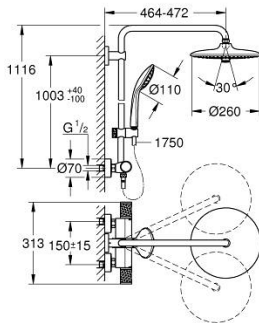

27 296 003 EUPHORIA SYSTEM 260 ДУШЕВАЯ СИСТЕМА С ТЕРМОСТАТОМ ДЛЯ НАСТЕННОГО МОНТАЖА

ОПИСАНИЕ ПРОДУКТА (1/2)

- Colour: хром
- в комплект входят:
 - горизонтальный поворотный душевой кронштейн 450 мм
 - настенный термостат с аквадиммером
 - позволяет переключаться между:
 - Euphoria 260 Верхний душ (26 455)
 - Режимы струи: Rain, SmartRain, Jet
 - максимальный расход (при давлении 3 бара): 16 л/мин
 - аэратор с шаровым шарниром
 - угол поворота $\pm 15^\circ$
 - ручной душ Euphoria 110 Massage (27 221)
 - Режимы струи: Rain, Massage, SmartRain
 - максимальный расход (при давлении 3 бара) 9,5 л/мин
 - регулируется по высоте с помощью скользящего элемента
 - душевой шланг Silverflex 1750 мм 1/2" x 1/2" (28 388 xxx)
 - maximum flow rate system (at 3 bar): 16 l/min
 - GROHE TurboStat компактный картридж с восковым термoelementом
 - GROHE SafeStop стопор безопасности при 38°C
 - GROHE SafeStop Plus опционно ограничитель температуры на 43°C, включен
 - GROHE CoolTouch полностью исключается вероятность ожога о внешнюю поверхность
 - GROHE ProGrip элементы с рифленой поверхностью
 - GROHE DreamSpray превосходный поток воды
 - GROHE LongLife Finish - стойкое долговечное покрытие
 - GROHE SprayDimmer плавное снижение расхода воды
 - Flexible Installation - (регулируемый верхний кронштейн для существующих отверстий)
 - Inner WaterGuide - внутренняя изоляция потока воды
 - GROHE SpeedClean система против известковых отложений
 - TwistStop против перекручивания шланга