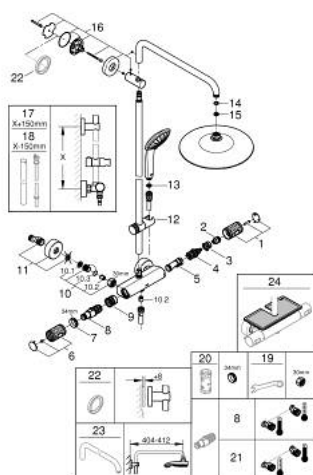

- профессиональная серия

27 296 003 EUPHORIA SYSTEM 260 ДУШЕВАЯ СИСТЕМА С ТЕРМОСТАТОМ ДЛЯ НАСТЕННОГО МОНТАЖА

ЗАПАСНЫЕ ЧАСТИ

- 1: Отсекающая ручка (Spare part-nr. 49162000)
 - 2: Ограничительное кольцо (Spare part-nr. 47986000)
 - 3: Ограничительное кольцо (Spare part-nr. 47965000)
 - 4: Аквадиммер (Spare part-nr. 47364000)
 - 5: Водоводная трубка (Spare part-nr. 47887000)
 - 6: Отсекающая ручка (Spare part-nr. 49160000)
 - 7: Крепежное кольцо (Spare part-nr. 47743000)
 - 8: Компактный термостатический картридж 1/2" (Spare part-nr. 47439000)
 - 9: Седло термоэлемента (Spare part-nr. 47975000)
 - 10: Обратный клапан (Spare part-nr. 47189000)
 - 10.1: Грязеулавливающий фильтр (Spare part-nr. 0726400M)
 - 10.2: Обратный клапан (Spare part-nr. 08565000)
 - 10.3: O-кольцо Ø17 x Ø2 (Spare part-nr. 0305500M)
 - 11: S-образный эксцентрик (Spare part-nr. 12662000)
 - 12: Скользящий элемент (Spare part-nr. 48424000)
 - 13: Сетка (Spare part-nr. 0700200M)
 - 14: Уплотнение Ø18,5 x Ø12 x 2 (Spare part-nr. 0138900M)
 - 15: Сетка (Spare part-nr. 48007000)
 - 16: Держатель душевой штанги (Spare part-nr. 48279000)
 - 17: Душевая штанга для переоснащения (Spare part-nr. 48514000)*
 - 18: Душевая штанга для переоснащения (Spare part-nr. 48515000)*
 - 19: Ключ (Spare part-nr. 19377000)*
 - 20: Ключ (Spare part-nr. 19332000)*
 - 21: GROHE TurboStat картридж 1/2" (Spare part-nr. 47175000)*
 - 22: Шайба выравнивания (Spare part-nr. 27180000)*
 - 23: Душевой кронштейн для душевой системы (Spare part-nr. 14047000)*
 - 24: Полочка GROHE EasyReach (Spare part-nr. 26362LN1)*
- * Optional accessories