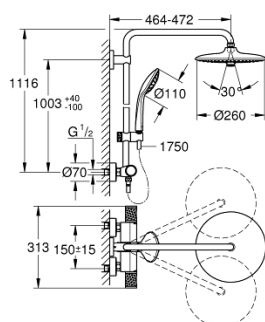

## 27 298 003 ДУШЕВАЯ СИСТЕМА VITALIO JOY 260 ДУШЕВАЯ СИСТЕМА С ТЕРМОСТАТОМ ДЛЯ НАСТЕННОГО МОНТАЖА

### ОПИСАНИЕ ПРОДУКТА (1/2)

- Colour: хром
- в комплект входят:
  - горизонтальный поворотный душевой кронштейн 450 мм
  - Precision Термостат внешнего монтажа с функцией Aquadimmer
  - позволяет переключаться между:
    - верхний душ Vitalio Joy 260 (26 462)
    - Режимы струи: Rain, SmartRain, Jet
  - максимальный расход (при давлении 3 бара): 7,5 л/мин
  - аэратор с шаровым шарниром
  - угол поворота ± 15°
  - ручной душ Vitalio Joy 110 Massage (27 319)
  - Режимы струи: Rain, Massage, SmartRain
  - максимальный расход (при 3 бар): 8,0 л/мин
  - регулируется по высоте с помощью скользящего элемента
  - душевой шланг VitalioFlex Silver 1.750 mm, ½" x ½" (27 506 000)
  - AquaCalibrator limits maximum flow rate of system (at 3 bar): 8 l/min
  - GROHE EcoJoy Технология совершенного потока при уменьшенном расходе воды
  - GROHE TurboStat компактный картридж с восковым термоэлементом
  - GROHE SafeStop стопор безопасности при 38°C
  - GROHE SafeStop Plus опционно ограничитель температуры на 43°C, включен
  - GROHE CoolTouch полностью исключается вероятность ожога о внешнюю поверхность
  - GROHE ProGrip элементы с рифленной поверхностью
  - GROHE DreamSpray превосходный поток воды
  - GROHE LongLife Finish - стойкое долговечное покрытие
  - GROHE SprayDimmer плавное снижение расхода воды
  - Flexible Installation - (регулируемый верхний кронштейн для существующих отверстий)
  - Inner WaterGuide - внутренняя изоляция потока воды
  - GROHE SpeedClean система против известковых отложений