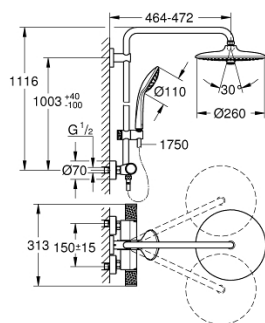

27 298 003 ДУШЕВАЯ СИСТЕМА VITALIO JOY 260 ДУШЕВАЯ СИСТЕМА С ТЕРМОСТАТОМ ДЛЯ НАСТЕННОГО МОНТАЖА

ОПИСАНИЕ ПРОДУКТА (1/2)

- Colour: хром
- в комплект входят:
- горизонтальный поворотный душевой кронштейн 450 мм
- Precision Термостат внешнего монтажа с функцией Aquadimmer
- позволяет переключаться между:
- верхний душ Vitalio Joy 260 (26 462)
- Режимы струи: Rain, SmartRain, Jet
- максимальный расход (при давлении 3 бара): 7,5 л/мин
- аэратор с шаровым шарниром
- угол поворота $\pm 15^\circ$
- ручной душ Vitalio Joy 110 Massage (27 319)
- Режимы струи: Rain, Massage, SmartRain
- максимальный расход (при 3 бар): 8,0 л/мин
- регулируется по высоте с помощью скользящего элемента
- душевой шланг VitalioFlex Silver 1.750 mm, $\frac{1}{2}$ " x $\frac{1}{2}$ " (27 506 000)
- maximum flow rate system (at 3 bar): 8 l/min
- GROHE EcoJoy Технология совершенного потока при уменьшенном расходе воды
- GROHE TurboStat компактный картридж с восковым термоэлементом
- GROHE SafeStop стопор безопасности при 38°C
- GROHE SafeStop Plus опционно ограничитель температуры на 43°C , включен
- GROHE CoolTouch полностью исключается вероятность ожога о внешнюю поверхность
- GROHE ProGrip элементы с рифленной поверхностью
- GROHE DreamSpray превосходный поток воды
- GROHE LongLife Finish - стойкое долговечное покрытие
- GROHE SprayDimmer плавное снижение расхода воды
- Flexible Installation - (регулируемый верхний кронштейн для существующих отверстий)
- Inner WaterGuide - внутренняя изоляция потока воды
- GROHE SpeedClean система против известковых отложений