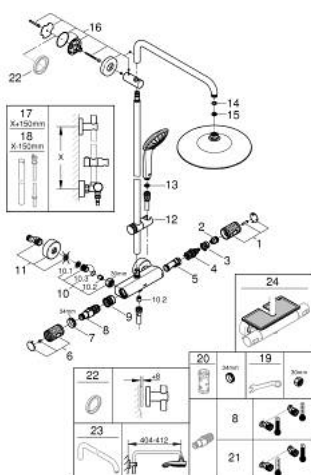

27 298 003 ДУШЕВАЯ СИСТЕМА VITALIO JOY 260 ДУШЕВАЯ СИСТЕМА С ТЕРМОСТАТОМ ДЛЯ НАСТЕННОГО МОНТАЖА

ЗАПАСНЫЕ ЧАСТИ

- 1: Отсекающая ручка (Spare part-nr. 49162000)
 - 2: Ограничительное кольцо (Spare part-nr. 47986000)
 - 3: Ограничительное кольцо (Spare part-nr. 47965000)
 - 4: Аквадиммер (Spare part-nr. 47364000)
 - 5: Водоводная трубка (Spare part-nr. 47887000)
 - 6: Отсекающая ручка (Spare part-nr. 49160000)
 - 7: Крепежное кольцо (Spare part-nr. 47743000)
 - 8: Компактный термостатический картридж 1/2" (Spare part-nr. 47439000)
 - 9: Седло термоэлемента (Spare part-nr. 47975000)
 - 10: Обратный клапан (Spare part-nr. 47189000)
 - 10.1: Грязеулавливающий фильтр (Spare part-nr. 0726400M)
 - 10.2: Обратный клапан (Spare part-nr. 08565000)
 - 10.3: O-кольцо Ø17 x Ø2 (Spare part-nr. 0305500M)
 - 11: S-образный эксцентрик (Spare part-nr. 12662000)
 - 12: Скользящий элемент (Spare part-nr. 48424000)
 - 13: Сетка (Spare part-nr. 0700200M)
 - 14: Уплотнение Ø18,5 x Ø12 x 2 (Spare part-nr. 0138900M)
 - 15: Сетка (Spare part-nr. 48007000)
 - 16: Держатель душевой штанги (Spare part-nr. 48279000)
 - 17: Душевая штанга для переоснащения (Spare part-nr. 48514000)*
 - 18: Душевая штанга для переоснащения (Spare part-nr. 48515000)*
 - 19: Ключ (Spare part-nr. 19377000)*
 - 20: Ключ (Spare part-nr. 19332000)*
 - 21: GROHE TurboStat картридж 1/2" (Spare part-nr. 47175000)*
 - 22: Шайба выравнивания (Spare part-nr. 27180000)*
 - 23: Душевой кронштейн для душевой системы (Spare part-nr. 14047000)*
 - 24: Полочка GROHE EasyReach (Spare part-nr. 26362LN1)*
- * Optional accessories