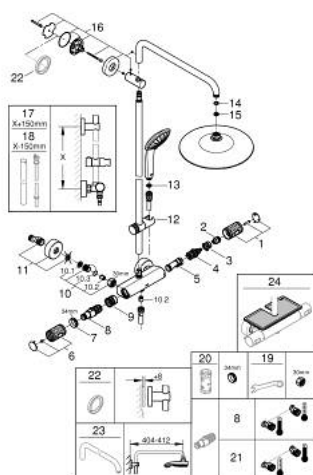

27 298 003 ДУШЕВАЯ СИСТЕМА VITALIO JOY 260 ДУШЕВАЯ СИСТЕМА С ТЕРМОСТАТОМ ДЛЯ НАСТЕННОГО МОНТАЖА

ЗАПАСНЫЕ ЧАСТИ

1. 1: Отсекающая ручка (Spare part-nr. 49162000)
  2. 2: Ограничительное кольцо (Spare part-nr. 47986000)
  3. 3: Ограничительное кольцо (Spare part-nr. 47965000)
  4. 4: Аквадиммер (Spare part-nr. 47364000)
  5. 5: Водоводная трубка (Spare part-nr. 47887000)
  6. 6: Отсекающая ручка (Spare part-nr. 49160000)
  7. 7: Крепежное кольцо (Spare part-nr. 47743000)
  8. 8: Компактный термостатический картридж 1/2" (Spare part-nr. 47439000)
  9. 9: Седло термоэлемента (Spare part-nr. 47975000)
  10. 10: Обратный клапан (Spare part-nr. 47189000)
  - 10.1: Грязеулавливающий фильтр (Spare part-nr. 0726400M)
  - 10.2: Обратный клапан (Spare part-nr. 08565000)
  - 10.3: O-кольцо Ø17 x Ø2 (Spare part-nr. 0305500M)
  14. 11: S-образный эксцентрик (Spare part-nr. 12662000)
  15. 12: Скользящий элемент (Spare part-nr. 48424000)
  16. 13: Сетка (Spare part-nr. 0700200M)
  17. 14: Уплотнение Ø18,5 x Ø12 x 2 (Spare part-nr. 0138900M)
  18. 15: Сетка (Spare part-nr. 48007000)
  19. 16: Держатель душевой штанги (Spare part-nr. 48279000)
  20. 17: Душевая штанга для переоснащения (Spare part-nr. 48514000)*
  21. 18: Душевая штанга для переоснащения (Spare part-nr. 48515000)*
  22. 19: Ключ (Spare part-nr. 19377000)*
  23. 20: Ключ (Spare part-nr. 19332000)*
  24. 21: GROHE TurboStat картридж 1/2" (Spare part-nr. 47175000)*
  25. 22: Шайба выравнивания (Spare part-nr. 27180000)*
  26. 23: Душевой кронштейн для душевой системы (Spare part-nr. 14047000)*
  27. 24: Полочка GROHE EasyReach (Spare part-nr. 26362LN1)*
2. Optional accessories