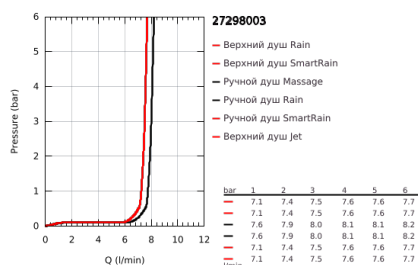

## 27 298 003 ДУШЕВАЯ СИСТЕМА VITALIO JOY 260 ДУШЕВАЯ СИСТЕМА С ТЕРМОСТАТОМ ДЛЯ НАСТЕННОГО МОНТАЖА