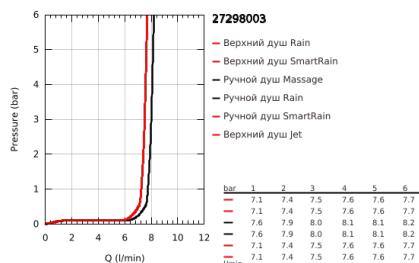

27 298 003 ДУШЕВАЯ СИСТЕМА VITALIO JOY 260 ДУШЕВАЯ СИСТЕМА С ТЕРМОСТАТОМ ДЛЯ НАСТЕННОГО МОНТАЖА

ОПИСАНИЕ ПРОДУКТА (1/2)

- Colour: хром
- в комплект входят:
- горизонтальный поворотный душевой кронштейн 450 мм
- Precision Термостат внешнего монтажа с функцией Aquadimmer
- позволяет переключаться между:
- верхний душ Vitalio Joy 260 (26 462)
- Режимы струи: Rain, SmartRain, Jet
- максимальный расход (при давлении 3 бара): 7,5 л/мин
- аэратор с шаровым шарниром
- угол поворота $\pm 15^\circ$
- ручной душ Vitalio Joy 110 Massage (27 319)
- Режимы струи: Rain, Massage, SmartRain
- максимальный расход (при 3 бар): 8,0 л/мин
- регулируется по высоте с помощью скользящего элемента
- душевой шланг VitalioFlex Silver 1.750 mm, $\frac{1}{2}$ " x $\frac{1}{2}$ " (27 506 000)
- maximum flow rate system (at 3 bar): 8 l/min
- GROHE EcoJoy Технология совершенного потока при уменьшенном расходе воды
- GROHE TurboStat компактный картридж с восковым термоэлементом
- GROHE SafeStop стопор безопасности при 38°C
- GROHE SafeStop Plus опционно ограничитель температуры на 43°C , включен
- GROHE CoolTouch полностью исключается вероятность ожога о внешнюю поверхность
- GROHE ProGrip элементы с рифленной поверхностью
- GROHE DreamSpray превосходный поток воды
- GROHE LongLife Finish - стойкое долговечное покрытие
- GROHE SprayDimmer плавное снижение расхода воды
- Flexible Installation - (регулируемый верхний кронштейн для существующих отверстий)
- Inner WaterGuide - внутренняя изоляция потока воды
- GROHE SpeedClean система против известковых отложений