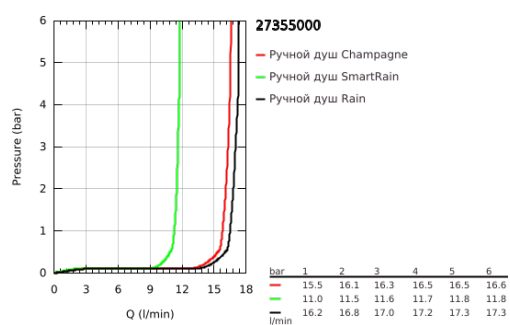

27 355 000 EUPHORIA 110 ШАМПАГНЕ ДУШЕВОЙ НАБОР, 3 ВИДА СТРУЙ

ОПИСАНИЕ ПРОДУКТА

- Colour: хром
- в комплект входят:
- ручной душ Champagne (27 222 000)
- максимальный расход (при давлении 3 бара): 17 л/мин
- настенный держатель душа
- душевой шланг Silverflex 1750 мм 1/2" x 1/2" (28 388 xxx)
- GROHE DreamSpray превосходный поток воды
- GROHE SprayDimmer плавное снижение расхода воды
- GROHE LongLife Finish - стойкое долговечное покрытие
- GROHE SpeedClean система против известковых отложений
- Inner WaterGuide - внутренняя изоляция потока воды
- TwistStop против перекручивания шланга
- может использоваться с проточным водонагревателем
- минимальное давление 1,0 бар