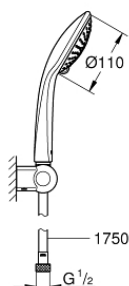

27 355 000 EUPHORIA 110 ШАМПАГНЕ ДУШЕВОЙ НАБОР, 3 ВИДА СТРУЙ

ОПИСАНИЕ ПРОДУКТА

- Colour: хром
- в комплект входят:
- ручной душ Champagne (27 222 000)
- максимальный расход (при давлении 3 бара): 17 л/мин
- настенный держатель душа
- душевой шланг Silverflex 1750 мм 1/2" x 1/2" (28 388 xxx)
- GROHE DreamSpray превосходный поток воды
- GROHE SprayDimmer плавное снижение расхода воды
- GROHE LongLife Finish - стойкое долговечное покрытие
- GROHE SpeedClean система против известковых отложений
- Inner WaterGuide - внутренняя изоляция потока воды
- TwistStop против перекручивания шланга
- может использоваться с проточным водонагревателем
- минимальное давление 1,0 бар

27 355 000 **EUPHORIA 110 ШАМПРАГНЕ ДУШЕВОЙ НАБОР, 3 ВИДА СТРУЙ**

ЗАПАСНЫЕ ЧАСТИ

1: Сетка (Spare part-nr. 0700200M)