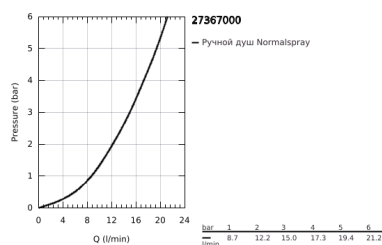

27 367 000 EUPHORIA COSMOPOLITAN STICK РУЧНОЙ ДУШ, 1 РЕЖИМ СТРУИ

ОПИСАНИЕ ПРОДУКТА

- Colour: хром
- Режим струи: Normal
- максимальный расход (при давлении 3 бара): 15 л/мин
- GROHE LongLife Finish - стойкое долговечное покрытие
- GROHE SpeedClean система против известковых отложений
- Inner WaterGuide - внутренняя изоляция потока воды
- универсальное крепление, подходящее к любому стандартному шлангу

27 367 000 **EUPHORIA COSMOPOLITAN STICK РУЧНОЙ ДУШ, 1 РЕЖИМ СТРУИ**

ЗАПАСНЫЕ ЧАСТИ

1: Сетка (Spare part-nr. 0700200M)