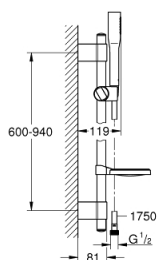

27 368 000 EUPHORIA COSMOPOLITAN STICK ДУШЕВОЙ ГАРНИТУР С 1 РЕЖИМОМ СТРУИ

ОПИСАНИЕ ПРОДУКТА

- Colour: хром
- в комплект входят:
- ручной душ 27 400 000
- Режим струи: Normal
- максимальный расход (при 3 бар): 8,0 л/мин
- душевая штанга 900 мм
- с металлическими настенными креплениями
- душевой шланг Silverflex 1750 мм 1/2" x 1/2" (28 388 xxx)
- мыльница (27206)
- GROHE EcoJoy Технология совершенного потока при уменьшенном расходе воды
- GROHE LongLife Finish - стойкое долговечное покрытие
- GROHE FastFixation Plus (регулируемое расстояние между настенными креплениями штанги позволяет использовать для монтажа уже имеющиеся отверстия в стене)
- GROHE SpeedClean система против известковых отложений
- Inner WaterGuide - внутренняя изоляция потока воды
- TwistStop против перекручивания шланга
- может использоваться с проточным водонагревателем
- минимальное давление 1,0 бар

27 368 000 EUPHORIA COSMOPOLITAN STICK ДУШЕВОЙ ГАРНИТУР С 1 РЕЖИМОМ СТРУИ

ЗАПАСНЫЕ ЧАСТИ

- 1: Заглушка (Spare part-nr. 45922000)
- 2: Скользящий элемент (Spare part-nr. 65380000)
- 3: Держатель душевой штанги (Spare part-nr. 48333000)
- 4: Сетка (Spare part-nr. 0700200M)
- 5: Шайба выравнивания (Spare part-nr. 45914XE0)*