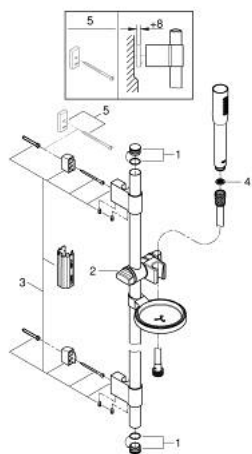

27 368 000 EUPHORIA COSMOPOLITAN STICK ДУШЕВОЙ ГАРНИТУР С 1 РЕЖИМОМ СТРУИ

ОПИСАНИЕ ПРОДУКТА

- Colour: хром
- в комплект входят:
- ручной душ 27 400 000
- Режим струи: Normal
- максимальный расход (при 3 бар): 8,0 л/мин
- душевая штанга 900 мм
- с металлическими настенными креплениями
- душевой шланг Silverflex 1750 мм 1/2" x 1/2" (28 388 xxx)
- мыльница (27206)
- GROHE EcoJoy Технология совершенного потока при уменьшенном расходе воды
- GROHE LongLife Finish - стойкое долговечное покрытие
- GROHE FastFixation Plus (регулируемое расстояние между настенными креплениями штанги позволяет использовать для монтажа уже имеющиеся отверстия в стене)
- GROHE SpeedClean система против известковых отложений
- Inner WaterGuide - внутренняя изоляция потока воды
- TwistStop против перекручивания шланга
- может использоваться с проточным водонагревателем
- минимальное давление 1,0 бар

27 368 000 EUPHORIA COSMOPOLITAN STICK ДУШЕВОЙ ГАРНИТУР С 1 РЕЖИМОМ СТРУИ

ЗАПАСНЫЕ ЧАСТИ

- 1: Заглушка (Spare part-nr. 45922000)
- 2: Скользящий элемент (Spare part-nr. 65380000)
- 3: Держатель душевой штанги (Spare part-nr. 48333000)
- 4: Сетка (Spare part-nr. 0700200M)
- 5: Шайба выравнивания (Spare part-nr. 45914XE0)*