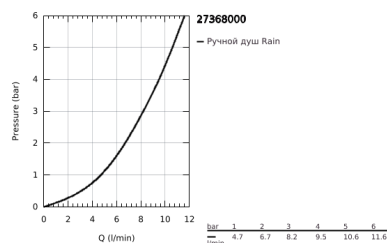

27 368 000 EUPHORIA COSMOPOLITAN STICK ДУШЕВОЙ ГАРНИТУР С 1 РЕЖИМОМ СТРУИ

ОПИСАНИЕ ПРОДУКТА

- Colour: хром
- в комплект входят:
- ручной душ 27 400 000
- Режим струи: Normal
- максимальный расход (при 3 бар): 8,0 л/мин
- душевая штанга 900 мм
- с металлическими настенными креплениями
- душевой шланг Silverflex 1750 мм 1/2" x 1/2" (28 388 xxx)
- мыльница (27206)
- GROHE EcoJoy Технология совершенного потока при уменьшенном расходе воды
- GROHE LongLife Finish - стойкое долговечное покрытие
- GROHE FastFixation Plus (регулируемое расстояние между настенными креплениями штанги позволяет использовать для монтажа уже имеющиеся отверстия в стене)
- GROHE SpeedClean система против известковых отложений
- Inner WaterGuide - внутренняя изоляция потока воды
- TwistStop против перекручивания шланга
- может использоваться с проточным водонагревателем
- минимальное давление 1,0 бар