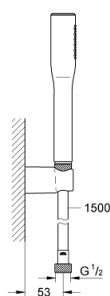

## 27 369 000 EUPHORIA COSMOPOLITAN STICK ДУШЕВОЙ НАБОР, 1 РЕЖИМ СТРУИ

### ОПИСАНИЕ ПРОДУКТА

- Colour: хром
- в комплект входят:
- ручной душ 27 400 000
- максимальный расход (при 3 бар): 8,0 л/мин
- Настенный держатель (27 056)
- душевой шланг Silverflex 1500 мм 1/2" x 1/2" (28 364)
- GROHE EcoJoy Технология совершенного потока при уменьшенном расходе воды
- GROHE LongLife Finish - стойкое долговечное покрытие
- GROHE SpeedClean система против известковых отложений
- Inner WaterGuide - внутренняя изоляция потока воды
- TwistStop против перекручивания шланга
- может использоваться с проточным водонагревателем
- установка при давлении от 0,5 бар

27 369 000 **EUPHORIA COSMOPOLITAN STICK ДУШЕВОЙ НАБОР, 1 РЕЖИМ СТРУИ**

**ЗАПАСНЫЕ ЧАСТИ**

1: Сетка (Spare part-nr. 0700200M)