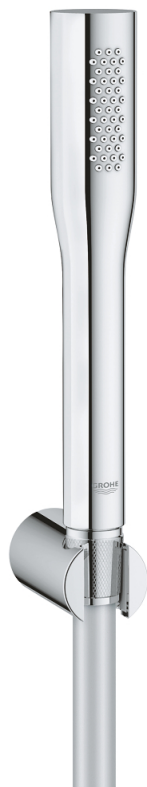

## 27 369 000 EUPHORIA COSMOPOLITAN STICK ДУШЕВОЙ НАБОР, 1 РЕЖИМ СТРУИ

### ОПИСАНИЕ ПРОДУКТА

- Colour: хром
- в комплект входят:
- ручной душ 27 400 000
- максимальный расход (при 3 бар): 8,0 л/мин
- Настенный держатель (27 056)
- душевой шланг Silverflex 1500 мм 1/2" x 1/2" (28 364)
- GROHE EcoJoy Технология совершенного потока при уменьшенном расходе воды
- GROHE LongLife Finish - стойкое долговечное покрытие
- GROHE SpeedClean система против известковых отложений
- Inner WaterGuide - внутренняя изоляция потока воды
- TwistStop против перекручивания шланга
- может использоваться с проточным водонагревателем
- установка при давлении от 0,5 бар

27 369 000 **EUPHORIA COSMOPOLITAN STICK ДУШЕВОЙ НАБОР, 1 РЕЖИМ СТРУИ**

**ЗАПАСНЫЕ ЧАСТИ**

1: Сетка (Spare part-nr. 0700200M)