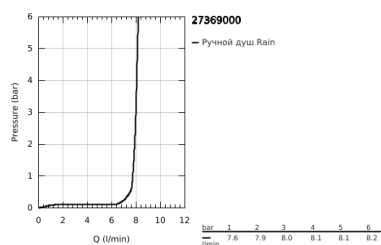

## 27 369 000 EUPHORIA COSMOPOLITAN STICK ДУШЕВОЙ НАБОР, 1 РЕЖИМ СТРУИ

### ОПИСАНИЕ ПРОДУКТА

- Colour: хром
- в комплект входят:
- ручной душ 27 400 000
- максимальный расход (при 3 бар): 8,0 л/мин
- Настенный держатель (27 056)
- душевой шланг Silverflex 1500 мм 1/2" x 1/2" (28 364)
- GROHE EcoJoy Технология совершенного потока при уменьшенном расходе воды
- GROHE LongLife Finish - стойкое долговечное покрытие
- GROHE SpeedClean система против известковых отложений
- Inner WaterGuide - внутренняя изоляция потока воды
- TwistStop против перекручивания шланга
- может использоваться с проточным водонагревателем
- установка при давлении от 0,5 бар