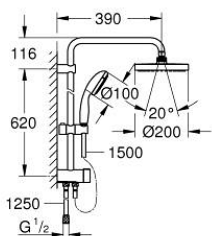

27 389 002 TEMPESTA SYSTEM 200 ДУШЕВАЯ СИСТЕМА FLEX НАРУЖНОГО МОНТАЖА С ПЕРЕКЛЮЧАТЕЛЕМ

ОПИСАНИЕ ПРОДУКТА

- Colour: хром
- в комплект входят:
- горизонтальный душевой кронштейн 390 мм, регулируется перед установкой
- переключатель на 3 положения: верхний душ, ручной душ, верхний душ с Eco-режимом
- верхний душ Tempesta Cosmopolitan 200 (27 541)
- 2 режима струи (с помощью переключателя): Rain, SmartRain
- аэратор с шаровым шарниром
- угол поворота $\pm 15^\circ$
- ручной душ Tempesta 100 (28 578)
- Режимы струи: GROHE Rain O², Rain, Massage, Jet
- регулируется по высоте с помощью скользящего элемента
- расстояние от переключателя до верхнего крепления: 620 мм
- Relaxaflex Душевой шланг 1500 мм (28 151)
- Relaxaflex Душевой шланг 1250 мм (28 150)
- универсальный монтаж: подключение к смесителю / к подключению для душевого шланга с резьбой 1/2"
- минимальный расход воды 7 л/мин
- GROHE DreamSpray превосходный поток воды
- GROHE LongLife Finish - стойкое долговечное покрытие
- GROHE SpeedClean система против известковых отложений
- Inner WaterGuide - внутренняя изоляция потока воды
- ShockProof силиконовое кольцо, предотвращающее повреждение поверхности при падении ручного душа

27 389 002 TEMPESTA SYSTEM 200 ДУШЕВАЯ СИСТЕМА FLEX НАРУЖНОГО МОНТАЖА С ПЕРЕКЛЮЧАТЕЛЕМ

ЗАПАСНЫЕ ЧАСТИ

- 1: Сетка (Spare part-nr. 0700200M)
 - 2: Скользящий элемент (Spare part-nr. 12140000)
 - 3: Переключатель (Spare part-nr. 48338000)
 - 4: Шайба выравнивания (Spare part-nr. 26496000)*
- * Optional accessories