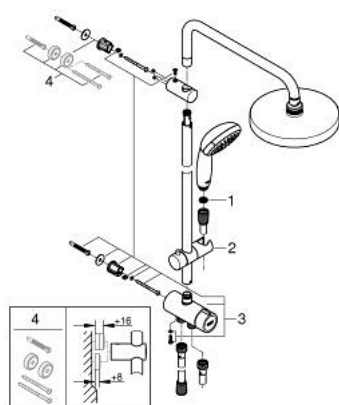

27 389 002 TEMPESTA SYSTEM 200 ДУШЕВАЯ СИСТЕМА FLEX НАРУЖНОГО МОНТАЖА С ПЕРЕКЛЮЧАТЕЛЕМ

ОПИСАНИЕ ПРОДУКТА

- Colour: хром
- в комплект входят:
- горизонтальный душевой кронштейн 390 мм, регулируется перед установкой
- переключатель на 3 положения: верхний душ, ручной душ, верхний душ с Eco-режимом
- верхний душ Tempesta Cosmopolitan 200 (27 541)
- 2 режима струи (с помощью переключателя): Rain, SmartRain
- аэратор с шаровым шарниром
- угол поворота $\pm 15^\circ$
- ручной душ Tempesta 100 (28 578)
- Режимы струи: GROHE Rain O², Rain, Massage, Jet
- регулируется по высоте с помощью скользящего элемента
- расстояние от переключателя до верхнего крепления: 620 мм
- Relaxaflex Душевой шланг 1500 мм (28 151)
- Relaxaflex Душевой шланг 1250 мм (28 150)
- универсальный монтаж: подключение к смесителю / к подключению для душевого шланга с резьбой 1/2"
- минимальный расход воды 7 л/мин
- GROHE DreamSpray превосходный поток воды
- GROHE LongLife Finish - стойкое долговечное покрытие
- GROHE SpeedClean система против известковых отложений
- Inner WaterGuide - внутренняя изоляция потока воды
- ShockProof силиконовое кольцо, предотвращающее повреждение поверхности при падении ручного душа

27 389 002 TEMPESTA SYSTEM 200 ДУШЕВАЯ СИСТЕМА FLEX НАРУЖНОГО МОНТАЖА С ПЕРЕКЛЮЧАТЕЛЕМ

ЗАПАСНЫЕ ЧАСТИ

- 1: Сетка (Spare part-nr. 0700200M)
 - 2: Скользящий элемент (Spare part-nr. 12140000)
 - 3: Переключатель (Spare part-nr. 48338000)
 - 4: Шайба выравнивания (Spare part-nr. 26496000)*
- * Optional accessories