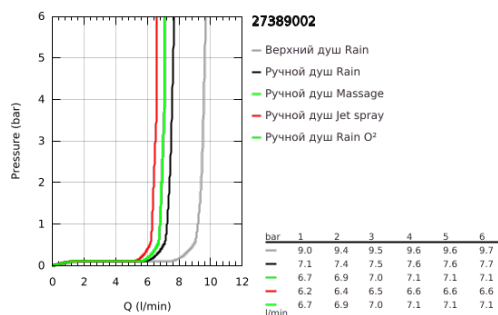

27 389 002 TEMPESTA SYSTEM 200 ДУШЕВАЯ СИСТЕМА FLEX НАРУЖНОГО МОНТАЖА С ПЕРЕКЛЮЧАТЕЛЕМ

ОПИСАНИЕ ПРОДУКТА

- Colour: хром
- в комплект входят:
- горизонтальный душевой кронштейн 390 мм, регулируется перед установкой
- переключатель на 3 положения: верхний душ, ручной душ, верхний душ с Eco-режимом
- верхний душ Tempesta Cosmopolitan 200 (27 541)
- 2 режима струи (с помощью переключателя): Rain, SmartRain
- аэратор с шаровым шарниром
- угол поворота $\pm 15^\circ$
- ручной душ Tempesta 100 (28 578)
- Режимы струи: GROHE Rain O², Rain, Massage, Jet
- регулируется по высоте с помощью скользящего элемента
- расстояние от переключателя до верхнего крепления: 620 мм
- Relaxaflex Душевой шланг 1500 мм (28 151)
- Relaxaflex Душевой шланг 1250 мм (28 150)
- универсальный монтаж: подключение к смесителю / к подключению для душевого шланга с резьбой 1/2"
- минимальный расход воды 7 л/мин
- GROHE DreamSpray превосходный поток воды
- GROHE LongLife Finish - стойкое долговечное покрытие
- GROHE SpeedClean система против известковых отложений
- Inner WaterGuide - внутренняя изоляция потока воды
- ShockProof силиконовое кольцо, предотвращающее повреждение поверхности при падении ручного душа