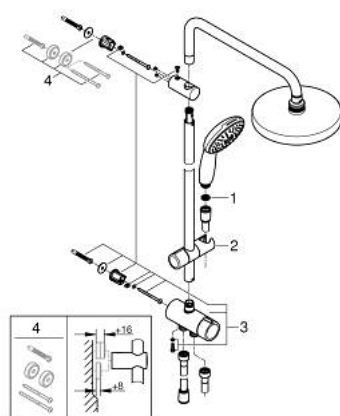

27 389 003 TEMPESTA SYSTEM 200 ДУШЕВАЯ СИСТЕМА FLEX НАРУЖНОГО МОНТАЖА С ПЕРЕКЛЮЧАТЕЛЕМ

ОПИСАНИЕ ПРОДУКТА

- Colour: хром
- в комплект входят:
- горизонтальный душевой кронштейн 390 мм, регулируется перед установкой
- переключатель на 3 положения: верхний душ, ручной душ, верхний душ с Eco-режимом
- верхний душ Tempesta Cosmopolitan 200 (27 541)
- душевая струя Rain
- максимальный расход (при давлении 3 бара) 9,5 л/мин
- аэратор с шаровым шарниром
- угол поворота $\pm 15^\circ$
- ручной душ Tempesta 110 (28 261)
- Режимы струи: Rain / Jet / Massage
- максимальный расход (при 3 бар): 13,5 л/мин
- регулируется по высоте с помощью скользящего элемента
- расстояние от переключателя до верхнего крепления: 620 мм
- Relaxaflex Душевой шланг 1500 мм (28 151)
- Relaxaflex Душевой шланг 1250 мм (28 150)
- универсальный монтаж: подключение к смесителю / к подключению для душевого шланга с резьбой 1/2"
- GROHE SmartSwitch - выбор режима струи с помощью поворота диска
- GROHE DreamSpray превосходный поток воды
- ShockProof силиконовое кольцо, предотвращающее повреждение поверхности при падении ручного душа
- GROHE LongLife Finish - стойкое долговечное покрытие
- GROHE SpeedClean система против известковых отложений
- Inner WaterGuide - внутренняя изоляция потока воды
- максимальный расход (при 3 бар): 13,5 л/мин
- минимальный расход воды 7 л/мин

27 389 003 TEMPESTA SYSTEM 200 ДУШЕВАЯ СИСТЕМА FLEX НАРУЖНОГО МОНТАЖА С ПЕРЕКЛЮЧАТЕЛЕМ

ЗАПАСНЫЕ ЧАСТИ

- 1: Сетка (Spare part-nr. 0700200M)
 - 2: Скользящий элемент (Spare part-nr. 48609000)
 - 3: Переключатель (Spare part-nr. 48338000)
 - 4: Шайба выравнивания (Spare part-nr. 26496000)*
- * Optional accessories