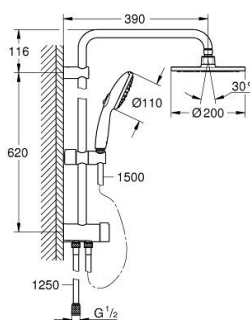

27 389 003 TEMPESTA SYSTEM 200 ДУШЕВАЯ СИСТЕМА FLEX НАРУЖНОГО МОНТАЖА С ПЕРЕКЛЮЧАТЕЛЕМ

ОПИСАНИЕ ПРОДУКТА

- Colour: хром
- в комплект входят:
- горизонтальный душевой кронштейн 390 мм, регулируется перед установкой
- переключатель на 3 положения: верхний душ, ручной душ, верхний душ с Eco-режимом
- верхний душ Tempesta Cosmopolitan 200 (27 541)
- душевая струя Rain
- максимальный расход (при давлении 3 бара) 9,5 л/мин
- аэратор с шаровым шарниром
- угол поворота $\pm 15^\circ$
- ручной душ Tempesta 110 (28 261)
- Режимы струи: Rain / Jet / Massage
- максимальный расход (при 3 бар): 13,5 л/мин
- регулируется по высоте с помощью скользящего элемента
- расстояние от переключателя до верхнего крепления: 620 мм
- Relaxaflex Душевой шланг 1500 мм (28 151)
- Relaxaflex Душевой шланг 1250 мм (28 150)
- универсальный монтаж: подключение к смесителю / к подключению для душевого шланга с резьбой 1/2"
- GROHE SmartSwitch - выбор режима струи с помощью поворота диска
- GROHE DreamSpray превосходный поток воды
- ShockProof силиконовое кольцо, предотвращающее повреждение поверхности при падении ручного душа
- GROHE LongLife Finish - стойкое долговечное покрытие
- GROHE SpeedClean система против известковых отложений
- Inner WaterGuide - внутренняя изоляция потока воды
- максимальный расход (при 3 бар): 13,5 л/мин
- минимальный расход воды 7 л/мин

27 389 003 TEMPESTA SYSTEM 200 ДУШЕВАЯ СИСТЕМА FLEX НАРУЖНОГО МОНТАЖА С ПЕРЕКЛЮЧАТЕЛЕМ

ЗАПАСНЫЕ ЧАСТИ

- 1: Сетка (Spare part-nr. 0700200M)
 - 2: Скользящий элемент (Spare part-nr. 48609000)
 - 3: Переключатель (Spare part-nr. 48338000)
 - 4: Шайба выравнивания (Spare part-nr. 26496000)*
- * Optional accessories