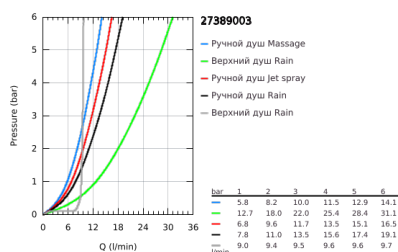

27 389 003 TEMPESTA SYSTEM 200 ДУШЕВАЯ СИСТЕМА FLEX НАРУЖНОГО МОНТАЖА С ПЕРЕКЛЮЧАТЕЛЕМ

ОПИСАНИЕ ПРОДУКТА

- Colour: хром
- в комплект входят:
- горизонтальный душевой кронштейн 390 мм, регулируется перед установкой
- переключатель на 3 положения: верхний душ, ручной душ, верхний душ с Eco-режимом
- верхний душ Tempesta Cosmopolitan 200 (27 541)
- душевая струя Rain
- максимальный расход (при давлении 3 бара) 9,5 л/мин
- аэратор с шаровым шарниром
- угол поворота $\pm 15^\circ$
- ручной душ Tempesta 110 (28 261)
- Режимы струи: Rain / Jet / Massage
- максимальный расход (при 3 бар): 13,5 л/мин
- регулируется по высоте с помощью скользящего элемента
- расстояние от переключателя до верхнего крепления: 620 мм
- Relaxaflex Душевой шланг 1500 мм (28 151)
- Relaxaflex Душевой шланг 1250 мм (28 150)
- универсальный монтаж: подключение к смесителю / к подключению для душевого шланга с резьбой 1/2"
- GROHE SmartSwitch - выбор режима струи с помощью поворота диска
- GROHE DreamSpray превосходный поток воды
- ShockProof силиконовое кольцо, предотвращающее повреждение поверхности при падении ручного душа
- GROHE LongLife Finish - стойкое долговечное покрытие
- GROHE SpeedClean система против известковых отложений
- Inner WaterGuide - внутренняя изоляция потока воды
- максимальный расход (при 3 бар): 13,5 л/мин
- минимальный расход воды 7 л/мин