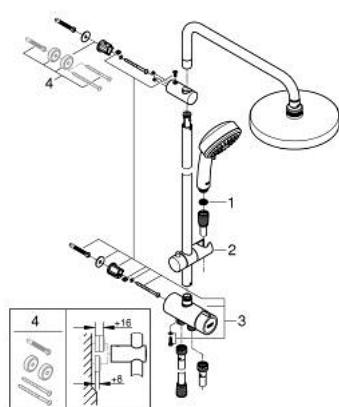

27 394 002 TEMPESTA COSMOPOLITAN SYSTEM 200 ДУШЕВАЯ СИСТЕМА FLEX НАРУЖНОГО МОНТАЖА С ПЕРЕКЛЮЧАТЕЛЕМ

ОПИСАНИЕ ПРОДУКТА

- Colour: хром
- в комплект входят:
- горизонтальный душевой кронштейн 390 мм, регулируется перед установкой
- переключатель на 3 положения: верхний душ, ручной душ, верхний душ с Eco-режимом
- верхний душ Tempesta Cosmopolitan 200 (27 541)
- 2 режима струи (с помощью переключателя): Rain, SmartRain
- аэратор с шаровым шарниром
- угол поворота $\pm 15^\circ$
- ручной душ Tempesta Cosmopolitan 100 (27 573)
- Режимы струи: GROHE Rain O², Rain, Massage, Jet
- регулируется по высоте с помощью скользящего элемента
- расстояние от переключателя до верхнего крепления: 620 мм
- Relaxaflex Душевой шланг 1500 мм (28 151)
- Relaxaflex Душевой шланг 1250 мм (28 150)
- универсальный монтаж: подключение к смесителю / к подключению для душевого шланга с резьбой 1/2"
- минимальный расход воды 7 л/мин
- GROHE DreamSpray превосходный поток воды
- GROHE LongLife Finish - стойкое долговечное покрытие
- GROHE SpeedClean система против известковых отложений
- Inner WaterGuide - внутренняя изоляция потока воды

27 394 002 TEMPESTA COSMOPOLITAN SYSTEM 200 ДУШЕВАЯ СИСТЕМА FLEX НАРУЖНОГО МОНТАЖА С ПЕРЕКЛЮЧАТЕЛЕМ

ЗАПАСНЫЕ ЧАСТИ

- 1: Сетка (Spare part-nr. 0700200M)
 - 2: Скользящий элемент (Spare part-nr. 12140000)
 - 3: Переключатель (Spare part-nr. 48338000)
 - 4: Шайба выравнивания (Spare part-nr. 26496000)*
- * Optional accessories