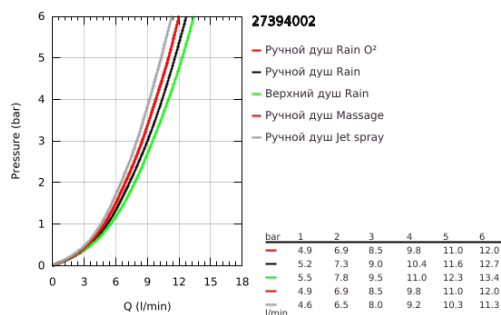

27 394 002 TEMPESTA COSMOPOLITAN SYSTEM 200 ДУШЕВАЯ СИСТЕМА FLEX НАРУЖНОГО МОНТАЖА С ПЕРЕКЛЮЧАТЕЛЕМ

ОПИСАНИЕ ПРОДУКТА

- Colour: хром
- в комплект входят:
- горизонтальный душевой кронштейн 390 мм, регулируется перед установкой
- переключатель на 3 положения: верхний душ, ручной душ, верхний душ с Eco-режимом
- верхний душ Tempesta Cosmopolitan 200 (27 541)
- 2 режима струи (с помощью переключателя): Rain, SmartRain
- аэратор с шаровым шарниром
- угол поворота $\pm 15^\circ$
- ручной душ Tempesta Cosmopolitan 100 (27 573)
- Режимы струи: GROHE Rain O², Rain, Massage, Jet
- регулируется по высоте с помощью скользящего элемента
- расстояние от переключателя до верхнего крепления: 620 мм
- Relaxaflex Душевой шланг 1500 мм (28 151)
- Relaxaflex Душевой шланг 1250 мм (28 150)
- универсальный монтаж: подключение к смесителю / к подключению для душевого шланга с резьбой 1/2"
- минимальный расход воды 7 л/мин
- GROHE DreamSpray превосходный поток воды
- GROHE LongLife Finish - стойкое долговечное покрытие
- GROHE SpeedClean система против известковых отложений
- Inner WaterGuide - внутренняя изоляция потока воды