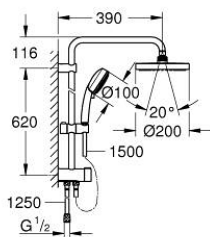

27 394 002 TEMPESTA COSMOPOLITAN SYSTEM 200 ДУШЕВАЯ СИСТЕМА FLEX НАРУЖНОГО МОНТАЖА С ПЕРЕКЛЮЧАТЕЛЕМ

ОПИСАНИЕ ПРОДУКТА

- Colour: хром
- в комплект входят:
- горизонтальный душевой кронштейн 390 мм, регулируется перед установкой
- переключатель на 3 положения: верхний душ, ручной душ, верхний душ с Eco-режимом
- верхний душ Tempesta Cosmopolitan 200 (27 541)
- 2 режима струи (с помощью переключателя): Rain, SmartRain
- аэратор с шаровым шарниром
- угол поворота $\pm 15^\circ$
- ручной душ Tempesta Cosmopolitan 100 (27 573)
- Режимы струи: GROHE Rain O², Rain, Massage, Jet
- регулируется по высоте с помощью скользящего элемента
- расстояние от переключателя до верхнего крепления: 620 мм
- Relaxaflex Душевой шланг 1500 мм (28 151)
- Relaxaflex Душевой шланг 1250 мм (28 150)
- универсальный монтаж: подключение к смесителю / к подключению для душевого шланга с резьбой 1/2"
- минимальный расход воды 7 л/мин
- GROHE DreamSpray превосходный поток воды
- GROHE LongLife Finish - стойкое долговечное покрытие
- GROHE SpeedClean система против известковых отложений
- Inner WaterGuide - внутренняя изоляция потока воды

27 394 002 TEMPESTA COSMOPOLITAN SYSTEM 200 ДУШЕВАЯ СИСТЕМА FLEX НАРУЖНОГО МОНТАЖА С ПЕРЕКЛЮЧАТЕЛЕМ

ЗАПАСНЫЕ ЧАСТИ

- 1: Сетка (Spare part-nr. 0700200M)
 - 2: Скользящий элемент (Spare part-nr. 12140000)
 - 3: Переключатель (Spare part-nr. 48338000)
 - 4: Шайба выравнивания (Spare part-nr. 26496000)*
- * Optional accessories