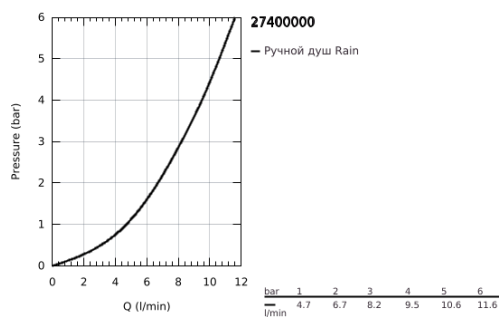

27 400 000 EUPHORIA COSMOPOLITAN STICK РУЧНОЙ ДУШ, 1 РЕЖИМ СТРУИ

ОПИСАНИЕ ПРОДУКТА

- Colour: хром
- Режим струи: Normal
- AquaCalibrator limits maximum flow rate (at 3 bar): 7.9 l/min
- GROHE LongLife Finish - стойкое долговечное покрытие
- GROHE SpeedClean система против известковых отложений
- Inner WaterGuide - внутренняя изоляция потока воды
- Universal Mounting System - connects to all standard threads for easy fitting
- может использоваться с проточным водонагревателем
- минимальное давление 1,0 бар

27 400 000 **EUPHORIA COSMOPOLITAN STICK РУЧНОЙ ДУШ, 1 РЕЖИМ СТРУИ**

ЗАПАСНЫЕ ЧАСТИ

1: Сетка (Spare part-nr. 0700200M)