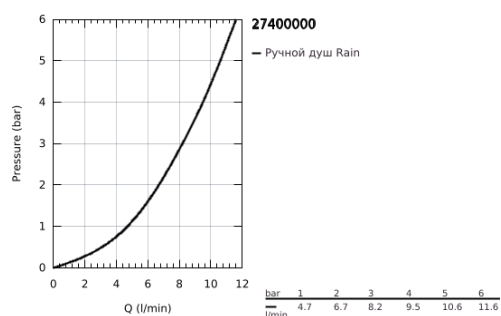

## 27 400 000 EUPHORIA COSMOPOLITAN STICK РУЧНОЙ ДУШ, 1 РЕЖИМ СТРУИ

### ОПИСАНИЕ ПРОДУКТА

- Colour: хром
- Режим струи: Normal
- максимальный расход (при 3 бар): 7,9 л/мин
- GROHE EcoJoy Технология совершенного потока при уменьшенном расходе воды
- GROHE LongLife Finish - стойкое долговечное покрытие
- GROHE SpeedClean система против известковых отложений
- Inner WaterGuide - внутренняя изоляция потока воды
- Universal Mounting System - connects to all standard threads for easy fitting
- может использоваться с проточным водонагревателем
- минимальное давление 1,0 бар