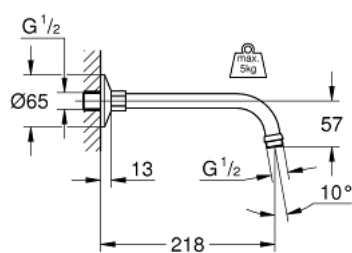

## 27 406 000 RELEXA ДУШЕВОЙ КРОНШТЕЙН 218 ММ

### ОПИСАНИЕ ПРОДУКТА

- Colour: хром
- резьбовое соединение 1/2"
- длина 218 мм
- подвижная розетка
- GROHE LongLife Finish - стойкое долговечное покрытие

27 406 000 **RELEXA ДУШЕВОЙ КРОНШТЕЙН 218 ММ**

**ЗАПАСНЫЕ ЧАСТИ**

1: Розетка 1/2" (Spare part-nr. 02201000)