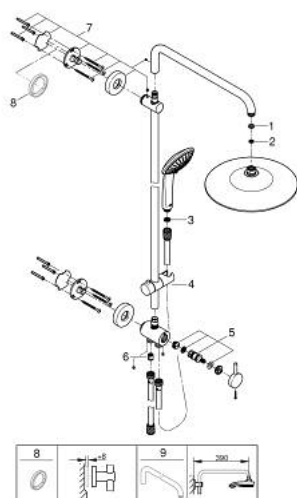

### ОПИСАНИЕ ПРОДУКТА

- Colour: хром
- в комплект входят:
  - горизонтальный поворотный душевой кронштейн 450 мм
  - переключатель с верхнего на ручной душ
  - Euphoria 260 Верхний душ (26 457)
  - Режимы струи: Rain, SmartRain, Jet
  - максимальный расход (при давлении 3 бара): 7,5 л/мин
  - аэратор с шаровым шарниром
  - угол поворота  $\pm 15^\circ$
  - ручной душ Euphoria 110 Massage (27 239)
  - Режимы струи: Rain, SmartRain, Massage
  - максимальный расход (при 3 бар): 8,5 л/мин
  - регулируется по высоте с помощью скользящего элемента
  - душевой шланг Silverflex 1750 мм 1/2" x 1/2" (28 388 xxx)
  - Silverflex Душевой шланг 800 мм
  - доступ воды к смесителю/подключению душевого шланга 800 мм через соединение с резьбой 1/2"
  - maximum flow rate system (at 3 bar): 8.5 l/min
  - GROHE EcoJoy Технология совершенного потока при уменьшенном расходе воды
  - GROHE DreamSpray превосходный поток воды
  - GROHE LongLife Finish - стойкое долговечное покрытие
  - GROHE SprayDimmer плавное снижение расхода воды
  - GROHE SpeedClean система против известковых отложений
  - Inner WaterGuide - внутренняя изоляция потока воды
  - TwistStop против перекручивания шланга
  - совместим с проточным водонагревателем только выше 18 кВт/ч, а также с накопительным водонагревателем (см. Техническую информацию)
  - минимальный расход воды 5 л/мин
  - минимальное давление 1,0 бар

### ЗАПАСНЫЕ ЧАСТИ

- 1: Уплотнение Ø18,5 x Ø12 x 2 (Spare part-nr. 0138900M)
- 2: Сетка (Spare part-nr. 48007000)
- 3: Сетка (Spare part-nr. 0700200M)
- 4: Скользящий элемент (Spare part-nr. 12140000)
- 5: Комплект переключения (Spare part-nr. 45915000)
- 6: Обратный клапан (Spare part-nr. 08565000)
- 7: Держатель душевой штанги (Spare part-nr. 48279000)
- 8: Шайба выравнивания (Spare part-nr. 27180000)\*
- 9: Душевой кронштейн для душевой системы (Spare part-nr. 14047000)\*