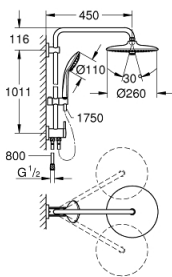

### ОПИСАНИЕ ПРОДУКТА

- Colour: хром
- в комплект входят:
  - горизонтальный поворотный душевой кронштейн 450 мм
  - переключатель с верхнего на ручной душ
  - Euphoria 260 Верхний душ (26 457)
  - Режимы струи: Rain, SmartRain, Jet
  - максимальный расход (при давлении 3 бара): 7,5 л/мин
  - аэратор с шаровым шарниром
  - угол поворота  $\pm 15^\circ$
  - ручной душ Euphoria 110 Massage (27 239)
  - Режимы струи: Rain, SmartRain, Massage
  - максимальный расход (при 3 бар): 8,5 л/мин
  - регулируется по высоте с помощью скользящего элемента
  - душевой шланг Silverflex 1750 мм 1/2" x 1/2" (28 388 xxx)
  - Silverflex Душевой шланг 800 мм
  - доступ воды к смесителю/подключению душевого шланга 800 мм через соединение с резьбой 1/2"
  - maximum flow rate system (at 3 bar): 8.5 l/min
  - GROHE EcoJoy Технология совершенного потока при уменьшенном расходе воды
  - GROHE DreamSpray превосходный поток воды
  - GROHE LongLife Finish - стойкое долговечное покрытие
  - GROHE SprayDimmer плавное снижение расхода воды
  - GROHE SpeedClean система против известковых отложений
  - Inner WaterGuide - внутренняя изоляция потока воды
  - TwistStop против перекручивания шланга
  - совместим с проточным водонагревателем только выше 18 кВт/ч, а также с накопительным водонагревателем (см. Техническую информацию)
  - минимальный расход воды 5 л/мин
  - минимальное давление 1,0 бар

### ЗАПАСНЫЕ ЧАСТИ

- 1: Уплотнение Ø18,5 x Ø12 x 2 (Spare part-nr. 0138900M)
- 2: Сетка (Spare part-nr. 48007000)
- 3: Сетка (Spare part-nr. 0700200M)
- 4: Скользящий элемент (Spare part-nr. 12140000)
- 5: Комплект переключения (Spare part-nr. 45915000)
- 6: Обратный клапан (Spare part-nr. 08565000)
- 7: Держатель душевой штанги (Spare part-nr. 48279000)
- 8: Шайба выравнивания (Spare part-nr. 27180000)\*
- 9: Душевой кронштейн для душевой системы (Spare part-nr. 14047000)\*