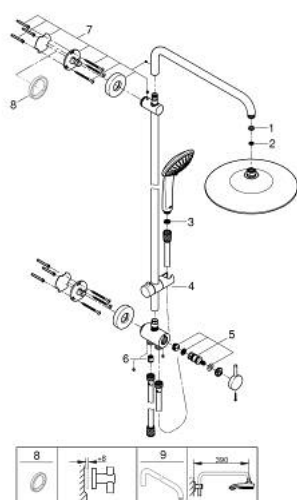

### ОПИСАНИЕ ПРОДУКТА

- Colour: хром
- в комплект входят:
  - горизонтальный поворотный душевой кронштейн 450 мм
  - переключатель с верхнего на ручной душ
  - Euphoria 260 Верхний душ (26 457)
  - Режимы струи: Rain, SmartRain, Jet
  - максимальный расход (при давлении 3 бара): 7,5 л/мин
  - аэратор с шаровым шарниром
  - угол поворота  $\pm 15^\circ$
  - ручной душ Euphoria 110 Massage (27 239)
  - Режимы струи: Rain, SmartRain, Massage
  - максимальный расход (при 3 бар): 8,5 л/мин
  - регулируется по высоте с помощью скользящего элемента
  - душевой шланг Silverflex 1750 мм 1/2" x 1/2" (28 388 xxx)
  - Silverflex Душевой шланг 800 мм
  - доступ воды к смесителю/подключению душевого шланга 800 мм через соединение с резьбой 1/2"
  - AquaCalibrator limits maximum flow rate of system (at 3 bar): 8.5 l/min
  - GROHE EcoJoy Технология совершенного потока при уменьшенном расходе воды
  - GROHE DreamSpray превосходный поток воды
  - GROHE LongLife Finish - стойкое долговечное покрытие
  - GROHE SprayDimmer плавное снижение расхода воды
  - GROHE SpeedClean система против известковых отложений
  - Inner WaterGuide - внутренняя изоляция потока воды
  - TwistStop против перекручивания шланга
  - совместим с проточным водонагревателем только выше 18 кВт/ч, а также с накопительным водонагревателем (см. Техническую информацию)
- минимальный расход воды 5 л/мин
- минимальное давление 1,0 бар

### ЗАПАСНЫЕ ЧАСТИ

- 1: Уплотнение Ø18,5 x Ø12 x 2 (Spare part-nr. 0138900M)
- 2: Сетка (Spare part-nr. 48007000)
- 3: Сетка (Spare part-nr. 0700200M)
- 4: Скользящий элемент (Spare part-nr. 12140000)
- 5: Комплект переключения (Spare part-nr. 45915000)
- 6: Обратный клапан (Spare part-nr. 08565000)
- 7: Держатель душевой штанги (Spare part-nr. 48279000)
- 8: Шайба выравнивания (Spare part-nr. 27180000)\*
- 9: Душевой кронштейн для душевой системы (Spare part-nr. 14047000)\*