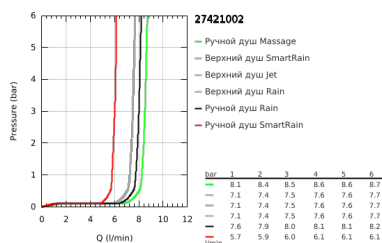

### ОПИСАНИЕ ПРОДУКТА

- Colour: хром
- в комплект входят:
  - горизонтальный поворотный душевой кронштейн 450 мм
  - переключатель с верхнего на ручной душ
  - Euphoria 260 Верхний душ (26 457)
  - Режимы струи: Rain, SmartRain, Jet
  - максимальный расход (при давлении 3 бара): 7,5 л/мин
  - аэратор с шаровым шарниром
  - угол поворота  $\pm 15^\circ$
  - ручной душ Euphoria 110 Massage (27 239)
  - Режимы струи: Rain, SmartRain, Massage
  - максимальный расход (при 3 бар): 8,5 л/мин
  - регулируется по высоте с помощью скользящего элемента
  - душевой шланг Silverflex 1750 мм 1/2" x 1/2" (28 388 xxx)
  - Silverflex Душевой шланг 800 мм
  - доступ воды к смесителю/подключению душевого шланга 800 мм через соединение с резьбой 1/2"
  - AquaCalibrator limits maximum flow rate of system (at 3 bar): 8.5 l/min
  - GROHE EcoJoy Технология совершенного потока при уменьшенном расходе воды
  - GROHE DreamSpray превосходный поток воды
  - GROHE LongLife Finish - стойкое долговечное покрытие
  - GROHE SprayDimmer плавное снижение расхода воды
  - GROHE SpeedClean система против известковых отложений
  - Inner WaterGuide - внутренняя изоляция потока воды
  - TwistStop против перекручивания шланга
  - совместим с проточным водонагревателем только выше 18 кВт/ч, а также с накопительным водонагревателем (см. Техническую информацию)
- минимальный расход воды 5 л/мин
- минимальное давление 1,0 бар