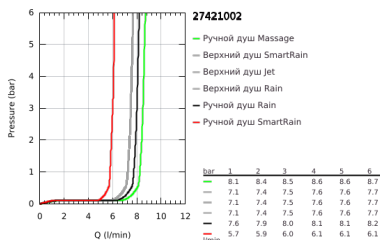

### ОПИСАНИЕ ПРОДУКТА

- Colour: хром
- в комплект входят:
  - горизонтальный поворотный душевой кронштейн 450 мм
  - переключатель с верхнего на ручной душ
  - Euphoria 260 Верхний душ (26 457)
  - Режимы струи: Rain, SmartRain, Jet
  - максимальный расход (при давлении 3 бара): 7,5 л/мин
  - аэратор с шаровым шарниром
  - угол поворота  $\pm 15^\circ$
  - ручной душ Euphoria 110 Massage (27 239)
  - Режимы струи: Rain, SmartRain, Massage
  - максимальный расход (при 3 бар): 8,5 л/мин
  - регулируется по высоте с помощью скользящего элемента
  - душевой шланг Silverflex 1750 мм 1/2" x 1/2" (28 388 xxx)
  - Silverflex Душевой шланг 800 мм
  - доступ воды к смесителю/подключению душевого шланга 800 мм через соединение с резьбой 1/2"
  - maximum flow rate system (at 3 bar): 8.5 l/min
  - GROHE EcoJoy Технология совершенного потока при уменьшенном расходе воды
  - GROHE DreamSpray превосходный поток воды
  - GROHE LongLife Finish - стойкое долговечное покрытие
  - GROHE SprayDimmer плавное снижение расхода воды
  - GROHE SpeedClean система против известковых отложений
  - Inner WaterGuide - внутренняя изоляция потока воды
  - TwistStop против перекручивания шланга
  - совместим с проточным водонагревателем только выше 18 кВт/ч, а также с накопительным водонагревателем (см. Техническую информацию)
  - минимальный расход воды 5 л/мин
  - минимальное давление 1,0 бар