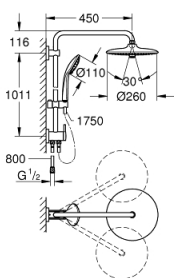

### ОПИСАНИЕ ПРОДУКТА

- Colour: хром
- в комплект входят:
  - горизонтальный поворотный душевой кронштейн 450 мм
  - переключатель с верхнего на ручной душ
  - Euphoria 260 Верхний душ (26 457)
  - Режимы струи: Rain, SmartRain, Jet
  - максимальный расход (при давлении 3 бара): 7,5 л/мин
  - аэратор с шаровым шарниром
  - угол поворота  $\pm 15^\circ$
  - ручной душ Euphoria 110 Massage (27 239)
  - Режимы струи: Rain, SmartRain, Massage
  - максимальный расход (при 3 бар): 8,5 л/мин
  - регулируется по высоте с помощью скользящего элемента
  - душевой шланг Silverflex 1750 мм 1/2" x 1/2" (28 388 xxx)
  - Silverflex Душевой шланг 800 мм
  - доступ воды к смесителю/подключению душевого шланга 800 мм через соединение с резьбой 1/2"
  - AquaCalibrator limits maximum flow rate of system (at 3 bar): 8.5 l/min
  - GROHE EcoJoy Технология совершенного потока при уменьшенном расходе воды
  - GROHE DreamSpray превосходный поток воды
  - GROHE LongLife Finish - стойкое долговечное покрытие
  - GROHE SprayDimmer плавное снижение расхода воды
  - GROHE SpeedClean система против известковых отложений
  - Inner WaterGuide - внутренняя изоляция потока воды
  - TwistStop против перекручивания шланга
  - совместим с проточным водонагревателем только выше 18 кВт/ч, а также с накопительным водонагревателем (см. Техническую информацию)
- минимальный расход воды 5 л/мин
- минимальное давление 1,0 бар

### ЗАПАСНЫЕ ЧАСТИ

- 1: Уплотнение Ø18,5 x Ø12 x 2 (Spare part-nr. 0138900M)
- 2: Сетка (Spare part-nr. 48007000)
- 3: Сетка (Spare part-nr. 0700200M)
- 4: Скользящий элемент (Spare part-nr. 12140000)
- 5: Комплект переключения (Spare part-nr. 45915000)
- 6: Обратный клапан (Spare part-nr. 08565000)
- 7: Держатель душевой штанги (Spare part-nr. 48279000)
- 8: Шайба выравнивания (Spare part-nr. 27180000)\*
- 9: Душевой кронштейн для душевой системы (Spare part-nr. 14047000)\*