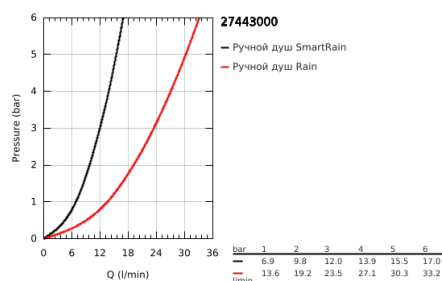

27 443 000 RAINSHOWER ICON 150 РУЧНОЙ ДУШ, 2 РЕЖИМА СТРУИ

ОПИСАНИЕ ПРОДУКТА

- Colour: красный
- Режимы струи: Rain, SmartRain
- Эко функция - ограничение расхода воды
- металлический угловой адаптер для комбинации ручного душа и душевого шланга
- GROHE EcoJoy Технология совершенного потока при уменьшенном расходе воды
- GROHE DreamSpray превосходный поток воды
- GROHE LongLife Finish - стойкое долговечное покрытие
- GROHE SpeedClean система против известковых отложений
- Inner WaterGuide - внутренняя изоляция потока воды
- универсальное крепление, подходящее к любому стандартному шлангу
- может использоваться с проточным водонагревателем