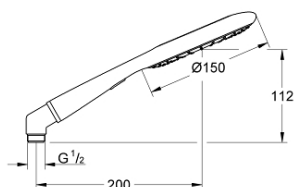

27 443 000 RAINSHOWER ICON 150 РУЧНОЙ ДУШ, 2 РЕЖИМА СТРУИ

ОПИСАНИЕ ПРОДУКТА

- Colour: красный
- Режимы струи: Rain, SmartRain
- Эко функция - ограничение расхода воды
- металлический угловой адаптер для комбинации ручного душа и душевого шланга
- GROHE EcoJoy Технология совершенного потока при уменьшенном расходе воды
- GROHE DreamSpray превосходный поток воды
- GROHE LongLife Finish - стойкое долговечное покрытие
- GROHE SpeedClean система против известковых отложений
- Inner WaterGuide - внутренняя изоляция потока воды
- универсальное крепление, подходящее к любому стандартному шлангу
- может использоваться с проточным водонагревателем

27 443 000 **RAINSHOWER ICON 150 РУЧНОЙ ДУШ, 2 РЕЖИМА СТРУИ**

ЗАПАСНЫЕ ЧАСТИ

1: Сетка (Spare part-nr. 0700200M)