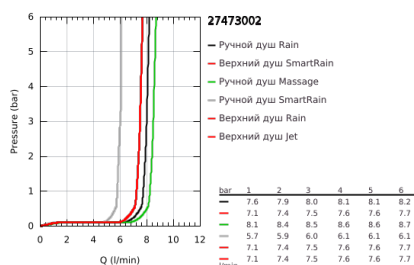

27 473 002 EUPHORIA SYSTEM 260 ДУШЕВАЯ СИСТЕМА С ОДНОРЫЧАЖНЫМ СМЕСИТЕЛЕМ НАСТЕННОГО МОНТАЖА

ОПИСАНИЕ ПРОДУКТА (1/2)

- Colour: хром
- в комплект входят:
 - горизонтальный поворотный душевой кронштейн 450 мм
 - однорычажный смеситель для душа с переключателем
 - позволяет переключаться между:
 - Euphoria 260 Верхний душ (26 457)
 - Режимы струи: Rain, SmartRain, Jet
 - максимальный расход (при давлении 3 бара): 7,5 л/мин
 - аэратор с шаровым шарниром
 - угол поворота $\pm 15^\circ$
 - ручной душ Euphoria 110 Massage (27 239)
 - Режимы струи: Rain, Massage, SmartRain
 - максимальный расход (при 3 бар): 8,5 л/мин
 - регулируется по высоте с помощью скользящего элемента
 - душевой шланг Silverflex 1750 мм 1/2" x 1/2" (28 388 xxx)
 - AquaCalibrator limits maximum flow rate of system (at 3 bar): 8.5 l/min
 - GROHE EcoJoy Технология совершенного потока при уменьшенном расходе воды
 - GROHE SilkMove керамический картридж $\varnothing 46$ мм
 - GROHE DreamSpray превосходный поток воды
 - GROHE LongLife Finish - стойкое долговечное покрытие
 - GROHE EcoJoy Технология совершенного потока при уменьшенном расходе воды
 - GROHE SprayDimmer плавное снижение расхода воды
 - Flexible Installation - (регулируемый верхний кронштейн для существующих отверстий)
 - Inner WaterGuide - внутренняя изоляция потока воды
 - GROHE SpeedClean система против известковых отложений
 - TwistStop против перекручивания шланга
- совместим с проточным водонагревателем только выше 18 кВт/ч, а также с накопительным водонагревателем (см. Техническую информацию)
- минимальный расход воды 5 л/мин

Pure Freude
an Wasser

27 473 002 EUPHORIA SYSTEM 260 ДУШЕВАЯ СИСТЕМА С ОДНОРЫЧАЖНЫМ СМЕСИТЕЛЕМ НАСТЕННОГО МОНТАЖА

ОПИСАНИЕ ПРОДУКТА (2/2)

- минимальное давление 1,0 бар

- профессиональная серия

27 473 002 EUPHORIA SYSTEM 260 ДУШЕВАЯ СИСТЕМА С ОДНОРЫЧАЖНЫМ СМЕСИТЕЛЕМ НАСТЕННОГО МОНТАЖА