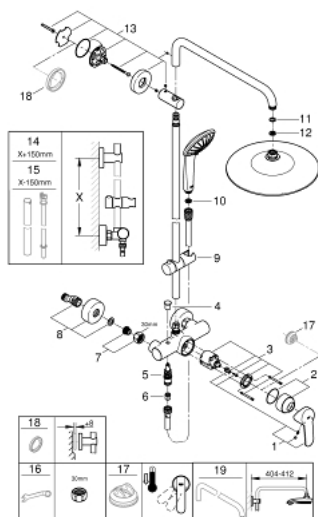

Pure Freude
an Wasser

27 473 002 EUPHORIA SYSTEM 260 ДУШЕВАЯ СИСТЕМА С ОДНОРЫЧАЖНЫМ СМЕСИТЕЛЕМ НАСТЕННОГО МОНТАЖА

ОПИСАНИЕ ПРОДУКТА (2/2)

- минимальное давление 1,0 бар

- профессиональная серия

27 473 002 EUPHORIA SYSTEM 260 ДУШЕВАЯ СИСТЕМА С ОДНОРЫЧАЖНЫМ СМЕСИТЕЛЕМ НАСТЕННОГО МОНТАЖА

ЗАПАСНЫЕ ЧАСТИ

- 1: Рычаг (Spare part-nr. 46726000)
 - 2: Колпак (Spare part-nr. 46025000)
 - 3: Картридж (Spare part-nr. 46048000)
 - 4: Кнопка переключателя (Spare part-nr. 65648000)
 - 5: Переключатель (Spare part-nr. 65655000)
 - 6: Обратный клапан (Spare part-nr. 08565000)
 - 7: Резьбовое соединение подключения 1/2" (Spare part-nr. 45044000)
 - 8: S-образный эксцентрик (Spare part-nr. 12662000)
 - 9: Скользящий элемент (Spare part-nr. 12140000)
 - 10: Сетка (Spare part-nr. 0700200M)
 - 11: Уплотнение Ø18,5 x Ø12 x 2 (Spare part-nr. 0138900M)
 - 12: Сетка (Spare part-nr. 48007000)
 - 13: Держатель душевой штанги (Spare part-nr. 48279000)
 - 14: Душевая штанга для переоснащения (Spare part-nr. 48514000)*
 - 15: Душевая штанга для переоснащения (Spare part-nr. 48515000)*
 - 16: Ключ (Spare part-nr. 19377000)*
 - 17: Ограничитель температуры (Spare part-nr. 46375000)*
 - 18: Шайба выравнивания (Spare part-nr. 27180000)*
 - 19: Душевой кронштейн для душевой системы (Spare part-nr. 14047000)*
- * Optional accessories