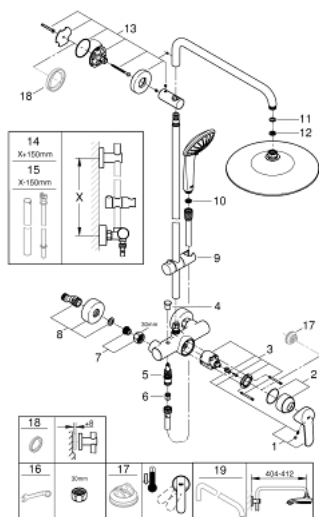

Pure Freude
an Wasser

27 473 002 EUPHORIA SYSTEM 260 ДУШЕВАЯ СИСТЕМА С ОДНОРЫЧАЖНЫМ СМЕСИТЕЛЕМ НАСТЕННОГО МОНТАЖА

ОПИСАНИЕ ПРОДУКТА (2/2)

- минимальное давление 1,0 бар

- профессиональная серия

27 473 002 EUPHORIA SYSTEM 260 ДУШЕВАЯ СИСТЕМА С ОДНОРЫЧАЖНЫМ СМЕСИТЕЛЕМ НАСТЕННОГО МОНТАЖА

ЗАПАСНЫЕ ЧАСТИ

- 1: Рычаг (Spare part-nr. 46726000)
 - 2: Колпак (Spare part-nr. 46025000)
 - 3: Картридж (Spare part-nr. 46048000)
 - 4: Кнопка переключателя (Spare part-nr. 65648000)
 - 5: Переключатель (Spare part-nr. 65655000)
 - 6: Обратный клапан (Spare part-nr. 08565000)
 - 7: Резьбовое соединение подключения 1/2" (Spare part-nr. 45044000)
 - 8: S-образный эксцентрик (Spare part-nr. 12662000)
 - 9: Скользящий элемент (Spare part-nr. 12140000)
 - 10: Сетка (Spare part-nr. 0700200M)
 - 11: Уплотнение Ø18,5 x Ø12 x 2 (Spare part-nr. 0138900M)
 - 12: Сетка (Spare part-nr. 48007000)
 - 13: Держатель душевой штанги (Spare part-nr. 48279000)
 - 14: Душевая штанга для переоснащения (Spare part-nr. 48514000)*
 - 15: Душевая штанга для переоснащения (Spare part-nr. 48515000)*
 - 16: Ключ (Spare part-nr. 19377000)*
 - 17: Ограничитель температуры (Spare part-nr. 46375000)*
 - 18: Шайба выравнивания (Spare part-nr. 27180000)*
 - 19: Душевой кронштейн для душевой системы (Spare part-nr. 14047000)*
- * Optional accessories