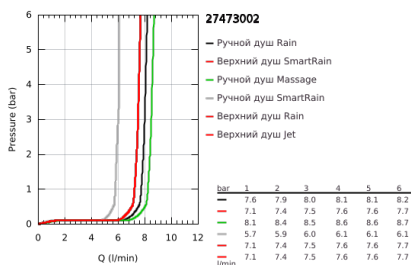

27 473 002 EUPHORIA SYSTEM 260 ДУШЕВАЯ СИСТЕМА С ОДНОРЫЧАЖНЫМ СМЕСИТЕЛЕМ НАСТЕННОГО МОНТАЖА

ОПИСАНИЕ ПРОДУКТА (1/2)

- Colour: хром
- в комплект входят:
 - горизонтальный поворотный душевой кронштейн 450 мм
 - однорычажный смеситель для душа с переключателем
 - позволяет переключаться между:
 - Euphoria 260 Верхний душ (26 457)
 - Режимы струи: Rain, SmartRain, Jet
 - максимальный расход (при давлении 3 бара): 7,5 л/мин
 - аэратор с шаровым шарниром
 - угол поворота ± 15°
 - ручной душ Euphoria 110 Massage (27 239)
 - Режимы струи: Rain, Massage, SmartRain
 - максимальный расход (при 3 бар): 8,5 л/мин
 - регулируется по высоте с помощью скользящего элемента
 - душевой шланг Silverflex 1750 мм 1/2" x 1/2" (28 388 xxx)
 - maximum flow rate system (at 3 bar): 8.5 l/min
 - GROHE EcoJoy Технология совершенного потока при уменьшенном расходе воды
 - GROHE SilkMove керамический картридж Ø 46 мм
 - GROHE DreamSpray превосходный поток воды
 - GROHE LongLife Finish - стойкое долговечное покрытие
 - GROHE EcoJoy Технология совершенного потока при уменьшенном расходе воды
 - GROHE SprayDimmer плавное снижение расхода воды
 - Flexible Installation - (регулируемый верхний кронштейн для существующих отверстий)
 - Inner WaterGuide - внутренняя изоляция потока воды
 - GROHE SpeedClean система против известковых отложений
 - TwistStop против перекручивания шланга
- совместим с проточным водонагревателем только выше 18 кВт/ч, а также с накопительным водонагревателем (см. Техническую информацию)
- минимальный расход воды 5 л/мин

Pure Freude
an Wasser

27 473 002 EUPHORIA SYSTEM 260 ДУШЕВАЯ СИСТЕМА С ОДНОРЫЧАЖНЫМ СМЕСИТЕЛЕМ НАСТЕННОГО МОНТАЖА

ОПИСАНИЕ ПРОДУКТА (2/2)

- минимальное давление 1,0 бар

- профессиональная серия

27 473 002 EUPHORIA SYSTEM 260 ДУШЕВАЯ СИСТЕМА С ОДНОРЫЧАЖНЫМ СМЕСИТЕЛЕМ НАСТЕННОГО МОНТАЖА