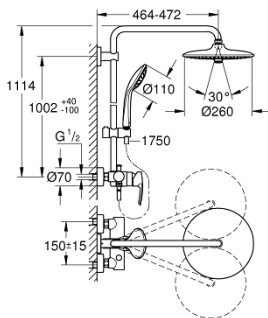

27 473 002 EUPHORIA SYSTEM 260 ДУШЕВАЯ СИСТЕМА С ОДНОРЫЧАЖНЫМ СМЕСИТЕЛЕМ НАСТЕННОГО МОНТАЖА

ОПИСАНИЕ ПРОДУКТА (1/2)

- Colour: хром
- в комплект входят:
 - горизонтальный поворотный душевой кронштейн 450 мм
 - однорычажный смеситель для душа с переключателем
 - позволяет переключаться между:
 - Euphoria 260 Верхний душ (26 457)
 - Режимы струи: Rain, SmartRain, Jet
 - максимальный расход (при давлении 3 бара): 7,5 л/мин
 - аэратор с шаровым шарниром
 - угол поворота ± 15°
 - ручной душ Euphoria 110 Massage (27 239)
 - Режимы струи: Rain, Massage, SmartRain
 - максимальный расход (при 3 бар): 8,5 л/мин
 - регулируется по высоте с помощью скользящего элемента
 - душевой шланг Silverflex 1750 мм 1/2" x 1/2" (28 388 xxx)
 - maximum flow rate system (at 3 bar): 8.5 l/min
 - GROHE EcoJoy Технология совершенного потока при уменьшенном расходе воды
 - GROHE SilkMove керамический картридж Ø 46 мм
 - GROHE DreamSpray превосходный поток воды
 - GROHE LongLife Finish - стойкое долговечное покрытие
 - GROHE EcoJoy Технология совершенного потока при уменьшенном расходе воды
 - GROHE SprayDimmer плавное снижение расхода воды
 - Flexible Installation - (регулируемый верхний кронштейн для существующих отверстий)
 - Inner WaterGuide - внутренняя изоляция потока воды
 - GROHE SpeedClean система против известковых отложений
 - TwistStop против перекручивания шланга
- совместим с проточным водонагревателем только выше 18 кВт/ч, а также с накопительным водонагревателем (см. Техническую информацию)
- минимальный расход воды 5 л/мин

Pure Freude
an Wasser

27 473 002 EUPHORIA SYSTEM 260 ДУШЕВАЯ СИСТЕМА С ОДНОРЫЧАЖНЫМ СМЕСИТЕЛЕМ НАСТЕННОГО МОНТАЖА

ОПИСАНИЕ ПРОДУКТА (2/2)

- минимальное давление 1,0 бар

- профессиональная серия

27 473 002 EUPHORIA SYSTEM 260 ДУШЕВАЯ СИСТЕМА С ОДНОРЫЧАЖНЫМ СМЕСИТЕЛЕМ НАСТЕННОГО МОНТАЖА