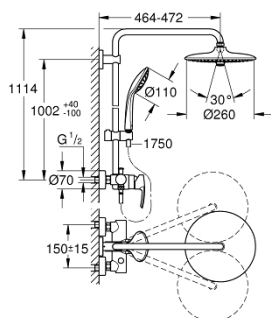

27 473 002 EUPHORIA SYSTEM 260 ДУШЕВАЯ СИСТЕМА С ОДНОРЫЧАЖНЫМ СМЕСИТЕЛЕМ НАСТЕННОГО МОНТАЖА

ОПИСАНИЕ ПРОДУКТА (1/2)

- Colour: хром
- в комплект входят:
 - горизонтальный поворотный душевой кронштейн 450 мм
 - однорычажный смеситель для душа с переключателем
 - позволяет переключаться между:
 - Euphoria 260 Верхний душ (26 457)
 - Режимы струи: Rain, SmartRain, Jet
 - максимальный расход (при давлении 3 бара): 7,5 л/мин
 - аэратор с шаровым шарниром
 - угол поворота $\pm 15^\circ$
 - ручной душ Euphoria 110 Massage (27 239)
 - Режимы струи: Rain, Massage, SmartRain
 - максимальный расход (при 3 бар): 8,5 л/мин
 - регулируется по высоте с помощью скользящего элемента
 - душевой шланг Silverflex 1750 мм 1/2" x 1/2" (28 388 xxx)
 - AquaCalibrator limits maximum flow rate of system (at 3 bar): 8.5 l/min
 - GROHE EcoJoy Технология совершенного потока при уменьшенном расходе воды
 - GROHE SilkMove керамический картридж $\varnothing 46$ мм
 - GROHE DreamSpray превосходный поток воды
 - GROHE LongLife Finish - стойкое долговечное покрытие
 - GROHE EcoJoy Технология совершенного потока при уменьшенном расходе воды
 - GROHE SprayDimmer плавное снижение расхода воды
 - Flexible Installation - (регулируемый верхний кронштейн для существующих отверстий)
 - Inner WaterGuide - внутренняя изоляция потока воды
 - GROHE SpeedClean система против известковых отложений
 - TwistStop против перекручивания шланга
- совместим с проточным водонагревателем только выше 18 кВт/ч, а также с накопительным водонагревателем (см. Техническую информацию)
- минимальный расход воды 5 л/мин