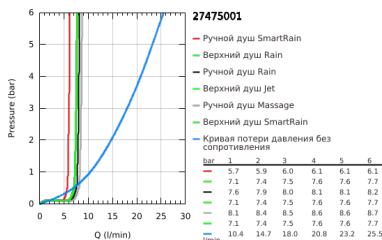

27 475 001 EUPHORIA SYSTEM 260 ДУШЕВАЯ СИСТЕМА С ТЕРМОСТАТОМ ДЛЯ ВАННЫ; НАСТЕННЫЙ МОНТАЖ

ОПИСАНИЕ ПРОДУКТА

- Colour: хром
- в комплект входят:
 - горизонтальный поворотный душевой кронштейн 450 мм
 - настенный термостат с аквадиммером
 - позволяет переключаться между:
 - Euphoria 260 Верхний душ (26 457)
 - Режимы струи: Rain, SmartRain, Jet
 - максимальный расход (при давлении 3 бара): 18 л/мин
 - аэратор с шаровым шарниром
 - угол поворота $\pm 15^\circ$
 - излив для ванны
 - отдельный переключатель на ручной душ
 - ручной душ Euphoria 110 Massage (27 239)
 - Режимы струи: Rain, SmartRain, Massage
 - максимальный расход (при 3 бар): 8,5 л/мин
 - регулируется по высоте с помощью скользящего элемента
 - душевой шланг Silverflex 1750 мм 1/2" x 1/2" (28 388 xxx)
 - GROHE TurboStat компактный картридж с восковым термоэлементом
 - GROHE SafeStop стопор безопасности при 38°C
 - GROHE SafeStop Plus опционно ограничитель температуры на 43°C, включен
 - GROHE DreamSpray превосходный поток воды
 - GROHE LongLife Finish - стойкое долговечное покрытие
 - GROHE SprayDimmer плавное снижение расхода воды
 - GROHE SpeedClean система против известковых отложений
 - Inner WaterGuide - внутренняя изоляция потока воды
 - TwistStop против перекручивания шланга
 - совместим с проточным водонагревателем только выше 18 кВт/ч, а также с накопительным водонагревателем (см. Техническую информацию)
 - минимальный расход воды 7 л/мин