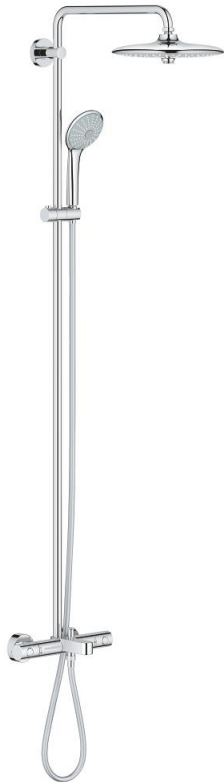

27 475 001 EUPHORIA SYSTEM 260 ДУШЕВАЯ СИСТЕМА С ТЕРМОСТАТОМ ДЛЯ ВАННЫ; НАСТЕННЫЙ МОНТАЖ

ОПИСАНИЕ ПРОДУКТА

- Colour: хром
- в комплект входят:
 - горизонтальный поворотный душевой кронштейн 450 мм
 - настенный термостат с аквадиммером
 - позволяет переключаться между:
 - Euphoria 260 Верхний душ (26 457)
 - Режимы струи: Rain, SmartRain, Jet
 - максимальный расход (при давлении 3 бара): 18 л/мин
 - аэратор с шаровым шарниром
 - угол поворота $\pm 15^\circ$
 - излив для ванны
 - отдельный переключатель на ручной душ
 - ручной душ Euphoria 110 Massage (27 239)
 - Режимы струи: Rain, SmartRain, Massage
 - максимальный расход (при 3 бар): 8,5 л/мин
 - регулируется по высоте с помощью скользящего элемента
 - душевой шланг Silverflex 1750 мм 1/2" x 1/2" (28 388 xxx)
 - GROHE TurboStat компактный картридж с восковым термоэлементом
 - GROHE SafeStop стопор безопасности при 38°C
 - GROHE SafeStop Plus опционно ограничитель температуры на 43°C, включен
 - GROHE DreamSpray превосходный поток воды
 - GROHE LongLife Finish - стойкое долговечное покрытие
 - GROHE SprayDimmer плавное снижение расхода воды
 - GROHE SpeedClean система против известковых отложений
 - Inner WaterGuide - внутренняя изоляция потока воды
 - TwistStop против перекручивания шланга
 - совместим с проточным водонагревателем только выше 18 кВт/ч, а также с накопительным водонагревателем (см. Техническую информацию)
 - минимальный расход воды 7 л/мин