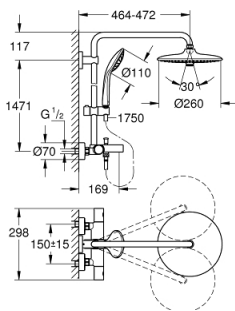

27 475 001 EUPHORIA SYSTEM 260 ДУШЕВАЯ СИСТЕМА С ТЕРМОСТАТОМ ДЛЯ ВАННЫ; НАСТЕННЫЙ МОНТАЖ

ОПИСАНИЕ ПРОДУКТА

- Colour: хром
- в комплект входят:
 - горизонтальный поворотный душевой кронштейн 450 мм
 - настенный термостат с аквадиммером
 - позволяет переключаться между:
 - Euphoria 260 Верхний душ (26 457)
 - Режимы струи: Rain, SmartRain, Jet
 - максимальный расход (при давлении 3 бара): 18 л/мин
 - аэратор с шаровым шарниром
 - угол поворота $\pm 15^\circ$
 - излив для ванны
 - отдельный переключатель на ручной душ
 - ручной душ Euphoria 110 Massage (27 239)
 - Режимы струи: Rain, SmartRain, Massage
 - максимальный расход (при 3 бар): 8,5 л/мин
 - регулируется по высоте с помощью скользящего элемента
 - душевой шланг Silverflex 1750 мм 1/2" x 1/2" (28 388 xxx)
 - GROHE TurboStat компактный картридж с восковым термоэлементом
 - GROHE SafeStop стопор безопасности при 38°C
 - GROHE SafeStop Plus опционно ограничитель температуры на 43°C, включен
 - GROHE DreamSpray превосходный поток воды
 - GROHE LongLife Finish - стойкое долговечное покрытие
 - GROHE SprayDimmer плавное снижение расхода воды
 - GROHE SpeedClean система против известковых отложений
 - Inner WaterGuide - внутренняя изоляция потока воды
 - TwistStop против перекручивания шланга
 - совместим с проточным водонагревателем только выше 18 кВт/ч, а также с накопительным водонагревателем (см. Техническую информацию)
 - минимальный расход воды 7 л/мин