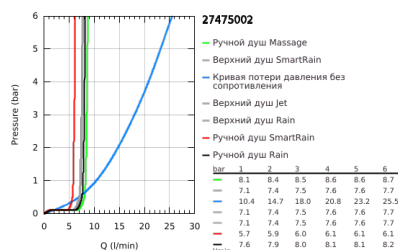

### ОПИСАНИЕ ПРОДУКТА (1/2)

- Colour: хром
- в комплект входят:
  - горизонтальный поворотный душевой кронштейн 450 мм
  - настенный термостат с аквадиммером
  - позволяет переключаться между:
  - Euphoria 260 Верхний душ (26 457)
  - Режимы струи: Rain, SmartRain, Jet
  - максимальный расход (при давлении 3 бара): 7,5 л/мин
  - аэратор с шаровым шарниром
  - угол поворота  $\pm 15^\circ$
  - излив для ванны
  - отдельный переключатель на ручной душ
  - ручной душ Euphoria 110 Massage (27 239)
  - Режимы струи: Rain, Massage, SmartRain
  - максимальный расход (при 3 бара): 8,5 л/мин
  - регулируется по высоте с помощью скользящего элемента
  - душевой шланг Silverflex 1750 мм 1/2" x 1/2" (28 388 xxx)
  - maximum flow rate system (at 3 bar): 8.5 l/min (without bath inlet)
  - GROHE TurboStat компактный картридж с восковым термоэлементом
  - GROHE SafeStop стопор безопасности при 38°C
  - GROHE SafeStop Plus опционно ограничитель температуры на 43°C, включен
  - GROHE DreamSpray превосходный поток воды
  - GROHE LongLife Finish - стойкое долговечное покрытие
  - GROHE SprayDimmer плавное снижение расхода воды
  - Flexible Installation - (регулируемый верхний кронштейн для существующих отверстий)
  - Inner WaterGuide - внутренняя изоляция потока воды
  - GROHE SpeedClean система против известковых отложений
  - TwistStop против перекручивания шланга