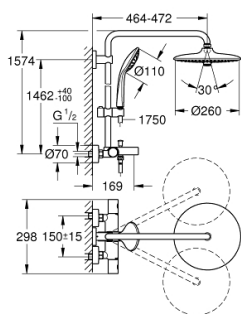

### ОПИСАНИЕ ПРОДУКТА (1/2)

- Colour: хром
- в комплект входят:
  - горизонтальный поворотный душевой кронштейн 450 мм
  - настенный термостат с аквадиммером
  - позволяет переключаться между:
  - Euphoria 260 Верхний душ (26 457)
  - Режимы струи: Rain, SmartRain, Jet
  - максимальный расход (при давлении 3 бара): 7,5 л/мин
  - аэратор с шаровым шарниром
  - угол поворота  $\pm 15^\circ$
  - излив для ванны
  - отдельный переключатель на ручной душ
  - ручной душ Euphoria 110 Massage (27 239)
  - Режимы струи: Rain, Massage, SmartRain
  - максимальный расход (при 3 бара): 8,5 л/мин
  - регулируется по высоте с помощью скользящего элемента
  - душевой шланг Silverflex 1750 мм 1/2" x 1/2" (28 388 xxx)
  - maximum flow rate system (at 3 bar): 8.5 l/min (without bath inlet)
  - GROHE TurboStat компактный картридж с восковым термоэлементом
  - GROHE SafeStop стопор безопасности при 38°C
  - GROHE SafeStop Plus опционно ограничитель температуры на 43°C, включен
  - GROHE DreamSpray превосходный поток воды
  - GROHE LongLife Finish - стойкое долговечное покрытие
  - GROHE SprayDimmer плавное снижение расхода воды
  - Flexible Installation - (регулируемый верхний кронштейн для существующих отверстий)
  - Inner WaterGuide - внутренняя изоляция потока воды
  - GROHE SpeedClean система против известковых отложений
  - TwistStop против перекручивания шланга