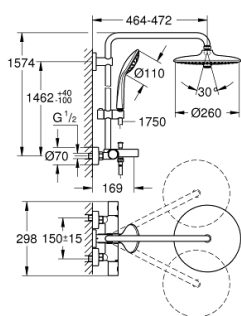

### ОПИСАНИЕ ПРОДУКТА (1/2)

- Colour: хром
- в комплект входят:
  - горизонтальный поворотный душевой кронштейн 450 мм
  - настенный термостат с аквадиммером
  - позволяет переключаться между:
    - Euphoria 260 Верхний душ (26 457)
    - Режимы струи: Rain, SmartRain, Jet
    - максимальный расход (при давлении 3 бара): 7,5 л/мин
    - аэратор с шаровым шарниром
    - угол поворота  $\pm 15^\circ$
    - излив для ванны
    - отдельный переключатель на ручной душ
    - ручной душ Euphoria 110 Massage (27 239)
    - Режимы струи: Rain, Massage, SmartRain
    - максимальный расход (при 3 бара): 8,5 л/мин
    - регулируется по высоте с помощью скользящего элемента
    - душевой шланг Silverflex 1750 мм 1/2" x 1/2" (28 388 xxx)
    - AquaCalibrator limits maximum flow rate of system (at 3 bar): 8.5 l/min
    - GROHE TurboStat компактный картридж с восковым термoelementом
    - GROHE SafeStop стопор безопасности при 38°C
    - GROHE SafeStop Plus опционно ограничитель температуры на 43°C, включен
    - GROHE DreamSpray превосходный поток воды
    - GROHE LongLife Finish - стойкое долговечное покрытие
    - GROHE SprayDimmer плавное снижение расхода воды
    - Flexible Installation - (регулируемый верхний кронштейн для существующих отверстий)
    - Inner WaterGuide - внутренняя изоляция потока воды
    - GROHE SpeedClean система против известковых отложений
    - TwistStop против перекручивания шланга