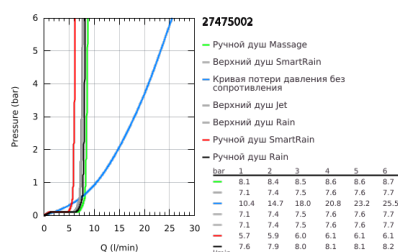

### ОПИСАНИЕ ПРОДУКТА (1/2)

- Colour: хром
- в комплект входят:
  - горизонтальный поворотный душевой кронштейн 450 мм
  - настенный термостат с аквадиммером
  - позволяет переключаться между:
    - Euphoria 260 Верхний душ (26 457)
    - Режимы струи: Rain, SmartRain, Jet
    - максимальный расход (при давлении 3 бара): 7,5 л/мин
    - аэратор с шаровым шарниром
    - угол поворота  $\pm 15^\circ$
    - излив для ванны
    - отдельный переключатель на ручной душ
    - ручной душ Euphoria 110 Massage (27 239)
    - Режимы струи: Rain, Massage, SmartRain
    - максимальный расход (при 3 бара): 8,5 л/мин
    - регулируется по высоте с помощью скользящего элемента
    - душевой шланг Silverflex 1750 мм 1/2" x 1/2" (28 388 xxx)
    - AquaCalibrator limits maximum flow rate of system (at 3 bar): 8.5 l/min
    - GROHE TurboStat компактный картридж с восковым термoelementом
    - GROHE SafeStop стопор безопасности при 38°C
    - GROHE SafeStop Plus опционно ограничитель температуры на 43°C, включен
    - GROHE DreamSpray превосходный поток воды
    - GROHE LongLife Finish - стойкое долговечное покрытие
    - GROHE SprayDimmer плавное снижение расхода воды
    - Flexible Installation - (регулируемый верхний кронштейн для существующих отверстий)
    - Inner WaterGuide - внутренняя изоляция потока воды
    - GROHE SpeedClean система против известковых отложений
    - TwistStop против перекручивания шланга