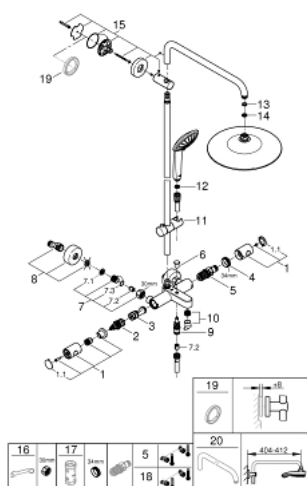

### ЗАПАСНЫЕ ЧАСТИ

- 1: Costa-рукоятка металлическая 1/2" (Spare part-nr. 47984000)
  - 1.1: Заглушка (Spare part-nr. 6458500M)
  - 2: Аквадиммер (Spare part-nr. 47364000)
  - 3: Водоводная трубка (Spare part-nr. 47887000)
  - 4: Крепежное кольцо (Spare part-nr. 47743000)
  - 5: Компактный термостатический картридж 1/2" (Spare part-nr. 47439000)
  - 6: Кнопка переключателя (Spare part-nr. 65648000)
  - 7: Обратный клапан (Spare part-nr. 47189000)
  - 7.1: Грязеулавливающий фильтр (Spare part-nr. 0726400M)
  - 7.2: Обратный клапан (Spare part-nr. 08565000)
  - 7.3: O-кольцо Ø17 x Ø2 (Spare part-nr. 0305500M)
  - 8: S-образный эксцентрик (Spare part-nr. 12662000)
  - 9: Переключатель (Spare part-nr. 65655000)
  - 10: Аэратор (Spare part-nr. 13926000)
  - 11: Скользящий элемент (Spare part-nr. 12140000)
  - 12: Сетка (Spare part-nr. 0700200M)
  - 13: Уплотнение Ø18,5 x Ø12 x 2 (Spare part-nr. 0138900M)
  - 14: Сетка (Spare part-nr. 48007000)
  - 15: Держатель душевой штанги (Spare part-nr. 48279000)
  - 16: Ключ (Spare part-nr. 19377000)\*
  - 17: Ключ (Spare part-nr. 19332000)\*
  - 18: GROHE TurboStat картридж 1/2" (Spare part-nr. 47175000)\*
  - 19: Шайба выравнивания (Spare part-nr. 27180000)\*
  - 20: Душевой кронштейн для душевой системы (Spare part-nr. 14047000)\*
- \* Optional accessories