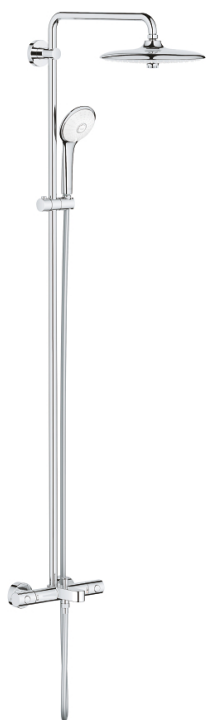

## 27 475 002 EUPHORIA SYSTEM 260 ДУШЕВАЯ СИСТЕМА С ТЕРМОСТАТОМ ДЛЯ ВАННЫ; НАСТЕННЫЙ МОНТАЖ

### ОПИСАНИЕ ПРОДУКТА (1/2)

- Colour: хром
- в комплект входят:
  - горизонтальный поворотный душевой кронштейн 450 мм
  - настенный термостат с аквадиммером
  - позволяет переключаться между:
  - Euphoria 260 Верхний душ (26 457)
  - Режимы струи: Rain, SmartRain, Jet
  - максимальный расход (при давлении 3 бара): 7,5 л/мин
  - аэратор с шаровым шарниром
  - угол поворота  $\pm 15^\circ$
  - излив для ванны
  - отдельный переключатель на ручной душ
  - ручной душ Euphoria 110 Massage (27 239)
  - Режимы струи: Rain, Massage, SmartRain
  - максимальный расход (при 3 бара): 8,5 л/мин
  - регулируется по высоте с помощью скользящего элемента
  - душевой шланг Silverflex 1750 мм 1/2" x 1/2" (28 388 xxx)
  - maximum flow rate system (at 3 bar): 8.5 l/min (without bath inlet)
  - GROHE TurboStat компактный картридж с восковым термоэлементом
  - GROHE SafeStop стопор безопасности при 38°C
  - GROHE SafeStop Plus опционно ограничитель температуры на 43°C, включен
  - GROHE DreamSpray превосходный поток воды
  - GROHE LongLife Finish - стойкое долговечное покрытие
  - GROHE SprayDimmer плавное снижение расхода воды
  - Flexible Installation - (регулируемый верхний кронштейн для существующих отверстий)
  - Inner WaterGuide - внутренняя изоляция потока воды
  - GROHE SpeedClean система против известковых отложений
  - TwistStop против перекручивания шланга