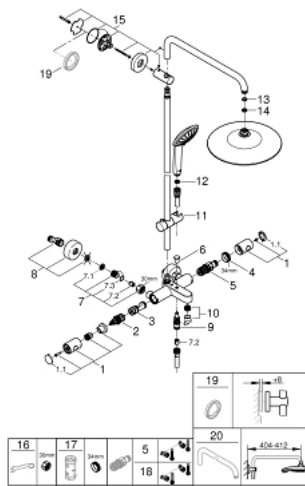

### ЗАПАСНЫЕ ЧАСТИ

- 1: Costa-рукоятка металлическая 1/2" (Spare part-nr. 47984000)
  - 1.1: Заглушка (Spare part-nr. 6458500M)
  - 2: Аквадиммер (Spare part-nr. 47364000)
  - 3: Водоводная трубка (Spare part-nr. 47887000)
  - 4: Крепежное кольцо (Spare part-nr. 47743000)
  - 5: Компактный термостатический картридж 1/2" (Spare part-nr. 47439000)
  - 6: Кнопка переключателя (Spare part-nr. 65648000)
  - 7: Обратный клапан (Spare part-nr. 47189000)
  - 7.1: Грязеулавливающий фильтр (Spare part-nr. 0726400M)
  - 7.2: Обратный клапан (Spare part-nr. 08565000)
  - 7.3: O-кольцо Ø17 x Ø2 (Spare part-nr. 0305500M)
  - 8: S-образный эксцентрик (Spare part-nr. 12662000)
  - 9: Переключатель (Spare part-nr. 65655000)
  - 10: Аэратор (Spare part-nr. 13926000)
  - 11: Скользящий элемент (Spare part-nr. 12140000)
  - 12: Сетка (Spare part-nr. 0700200M)
  - 13: Уплотнение Ø18,5 x Ø12 x 2 (Spare part-nr. 0138900M)
  - 14: Сетка (Spare part-nr. 48007000)
  - 15: Держатель душевой штанги (Spare part-nr. 48279000)
  - 16: Ключ (Spare part-nr. 19377000)\*
  - 17: Ключ (Spare part-nr. 19332000)\*
  - 18: GROHE TurboStat картридж 1/2" (Spare part-nr. 47175000)\*
  - 19: Шайба выравнивания (Spare part-nr. 27180000)\*
  - 20: Душевой кронштейн для душевой системы (Spare part-nr. 14047000)\*
- \* Optional accessories