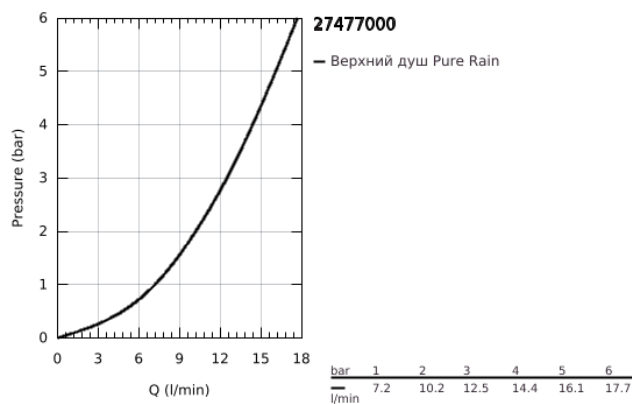

27 477 000 RAINSHOWER COSMOPOLITAN 310 ВЕРХНИЙ ДУШ С ОДНИМ РЕЖИМОМ

ОПИСАНИЕ ПРОДУКТА

- Colour: хром
- душевая струя Rain
- максимальный расход (при давлении 3 бара): 12,5 л/мин
- Ø 310 мм
- металл
- шаровой шарнир с углом поворота $20^\circ \pm 20^\circ$
- резьбовое соединение 1/2"
- GROHE DreamSpray превосходный поток воды
- GROHE LongLife Finish - стойкое долговечное покрытие
- GROHE SpeedClean система против известковых отложений
- может использоваться с проточным водонагревателем

27 477 000 RAINSHOWER COSMOPOLITAN 310 ВЕРХНИЙ ДУШ С ОДНИМ РЕЖИМОМ

ЗАПАСНЫЕ ЧАСТИ

1: Комплект запчастей (Spare part-nr. 45933000)