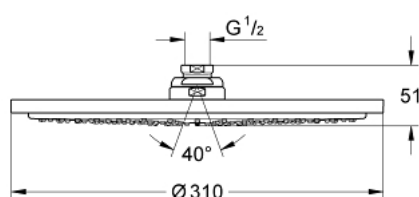

27 477 000 RAINSHOWER COSMOPOLITAN 310 ВЕРХНИЙ ДУШ С ОДНИМ РЕЖИМОМ

ОПИСАНИЕ ПРОДУКТА

- Colour: хром
- душевая струя Rain
- максимальный расход (при давлении 3 бара): 12,5 л/мин
- Ø 310 мм
- металл
- шаровой шарнир с углом поворота $20^\circ \pm 20^\circ$
- резьбовое соединение 1/2"
- GROHE DreamSpray превосходный поток воды
- GROHE LongLife Finish - стойкое долговечное покрытие
- GROHE SpeedClean система против известковых отложений
- может использоваться с проточным водонагревателем

27 477 000 RAINSHOWER COSMOPOLITAN 310 ВЕРХНИЙ ДУШ С ОДНИМ РЕЖИМОМ

ЗАПАСНЫЕ ЧАСТИ

1: Комплект запчастей (Spare part-nr. 45933000)