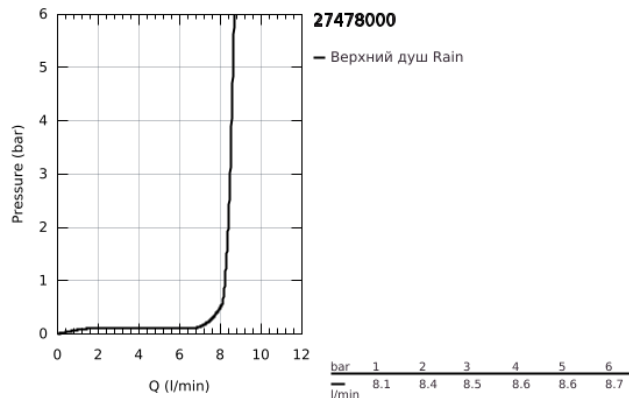

27 478 000 RAINSHOWER COSMOPOLITAN 310 ВЕРХНИЙ ДУШ С ОДНИМ РЕЖИМОМ

ОПИСАНИЕ ПРОДУКТА

- Colour: хром
- душевая струя Rain
- максимальный расход (при 3 бар): 8,5 л/мин
- Ø 310 мм
- металл
- шаровой шарнир с углом поворота $20^\circ \pm 20^\circ$
- резьбовое соединение 1/2"
- GROHE EcoJoy Технология совершенного потока при уменьшенном расходе воды
- GROHE DreamSpray превосходный поток воды
- GROHE LongLife Finish - стойкое долговечное покрытие
- GROHE SpeedClean система против известковых отложений
- может использоваться с проточным водонагревателем

27 478 000 **RAINSHOWER COSMOPOLITAN 310 ВЕРХНИЙ ДУШ С ОДНИМ РЕЖИМОМ**

ЗАПАСНЫЕ ЧАСТИ

1: Комплект запчастей (Spare part-nr. 45933000)