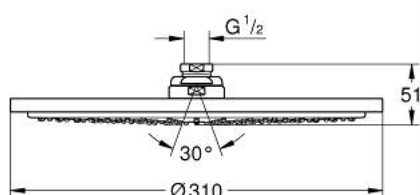

27 478 000 RAINSHOWER COSMOPOLITAN 310 ВЕРХНИЙ ДУШ С ОДНИМ РЕЖИМОМ

ОПИСАНИЕ ПРОДУКТА

- Colour: хром
- душевая струя Rain
- максимальный расход (при 3 бар): 8,5 л/мин
- Ø 310 мм
- металл
- шаровой шарнир с углом поворота $20^\circ \pm 20^\circ$
- резьбовое соединение 1/2"
- GROHE EcoJoy Технология совершенного потока при уменьшенном расходе воды
- GROHE DreamSpray превосходный поток воды
- GROHE LongLife Finish - стойкое долговечное покрытие
- GROHE SpeedClean система против известковых отложений
- может использоваться с проточным водонагревателем

27 478 000 **RAINSHOWER COSMOPOLITAN 310 ВЕРХНИЙ ДУШ С ОДНИМ РЕЖИМОМ**

ЗАПАСНЫЕ ЧАСТИ

1: Комплект запчастей (Spare part-nr. 45933000)