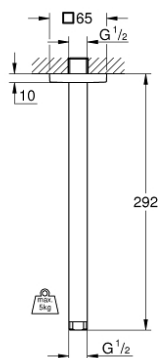

27 484 000 RAINSHOWER ПОТОЛОЧНЫЙ ДУШЕВОЙ КРОНШТЕЙН 292 ММ

ОПИСАНИЕ ПРОДУКТА

- Colour: хром
- металл
- резьбовое соединение 1/2"
- с квадратной розеткой
- для использования со всеми верхними душами Rainshower
- GROHE LongLife Finish - стойкое долговечное покрытие

27 484 000 **RAINSHOWER ПОТОЛОЧНЫЙ ДУШЕВОЙ КРОНШТЕЙН 292 ММ**

ЗАПАСНЫЕ ЧАСТИ

1: Розетка (Spare part-nr. 48118000)