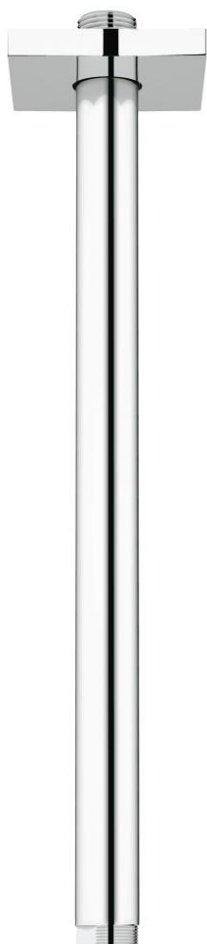

27 484 000 RAINSHOWER ПОТОЛОЧНЫЙ ДУШЕВОЙ КРОНШТЕЙН 292 ММ

ОПИСАНИЕ ПРОДУКТА

- Colour: хром
- металл
- резьбовое соединение 1/2"
- с квадратной розеткой
- для использования со всеми верхними душами Rainshower
- GROHE LongLife Finish - стойкое долговечное покрытие

27 484 000 **RAINSHOWER ПОТОЛОЧНЫЙ ДУШЕВОЙ КРОНШТЕЙН 292 ММ**

ЗАПАСНЫЕ ЧАСТИ

1: Розетка (Spare part-nr. 48118000)