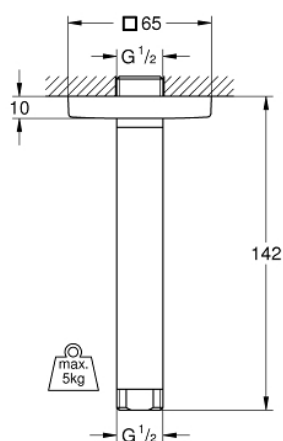

27 485 000 RAINSHOWER ПОТОЛОЧНЫЙ ДУШЕВОЙ КРОНШТЕЙН 142 ММ

ОПИСАНИЕ ПРОДУКТА

- Colour: хром
- металл
- резьбовое соединение 1/2"
- с квадратной розеткой
- для использования со всеми верхними душами Rainshower
- GROHE LongLife Finish - стойкое долговечное покрытие

27 485 000 **RAINSHOWER ПОТОЛОЧНЫЙ ДУШЕВОЙ КРОНШТЕЙН 142 ММ**

ЗАПАСНЫЕ ЧАСТИ

1: Розетка (Spare part-nr. 48118000)