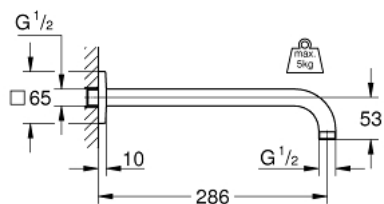

27 488 000 RAINSHOWER ДУШЕВОЙ КРОНШТЕЙН 286 ММ

ОПИСАНИЕ ПРОДУКТА

- Colour: хром
- металл
- резьбовое соединение 1/2"
- с квадратной розеткой
- для любых верхних душей Rainshower, кроме Rainshower 400 мм
- GROHE LongLife Finish - стойкое долговечное покрытие

27 488 000 **RAINSHOWER ДУШЕВОЙ КРОНШТЕЙН 286 ММ**

ЗАПАСНЫЕ ЧАСТИ

1: Розетка (Spare part-nr. 48118000)