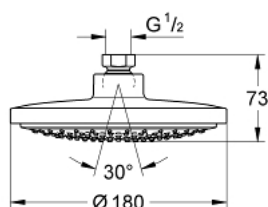

27 492 000 EUPHORIA COSMOPOLITAN 180 ВЕРХНИЙ ДУШ С ОДНИМ РЕЖИМОМ

ОПИСАНИЕ ПРОДУКТА

- Colour: хром
- душевая струя Rain
- максимальный расход (при давлении 3 бара): 7,5 л/мин
- Ø 180 мм
- шаровый шарнир +/- 15° вращающийся
- резьбовое соединение 1/2"
- GROHE EcoJoy Технология совершенного потока при уменьшенном расходе воды
- GROHE DreamSpray превосходный поток воды
- GROHE LongLife Finish - стойкое долговечное покрытие
- GROHE SpeedClean система против известковых отложений
- может использоваться с проточным водонагревателем

27 492 000 **EUPHORIA COSMOPOLITAN 180 ВЕРХНИЙ ДУШ С ОДНИМ РЕЖИМОМ**

ЗАПАСНЫЕ ЧАСТИ

1: Уплотнение Ø18,5 x Ø12 x 2 (Spare part-nr. 0138900M)

2: Сетка (Spare part-nr. 48007000)