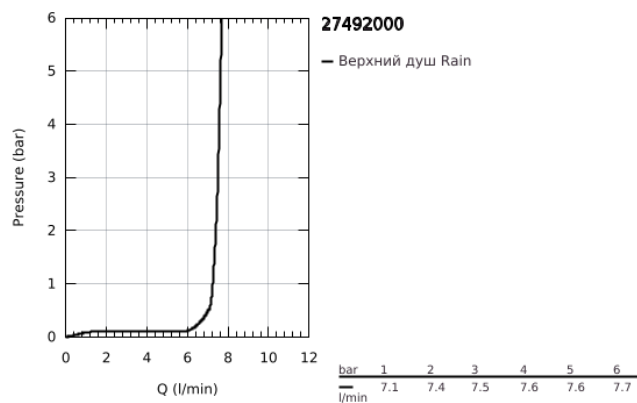

27 492 000 EUPHORIA COSMOPOLITAN 180 ВЕРХНИЙ ДУШ С ОДНИМ РЕЖИМОМ

ОПИСАНИЕ ПРОДУКТА

- Colour: хром
- душевая струя Rain
- максимальный расход (при давлении 3 бара): 7,5 л/мин
- Ø 180 мм
- шаровый шарнир +/- 15° вращающийся
- резьбовое соединение 1/2"
- GROHE EcoJoy Технология совершенного потока при уменьшенном расходе воды
- GROHE DreamSpray превосходный поток воды
- GROHE LongLife Finish - стойкое долговечное покрытие
- GROHE SpeedClean система против известковых отложений
- может использоваться с проточным водонагревателем

27 492 000 **EUPHORIA COSMOPOLITAN 180 ВЕРХНИЙ ДУШ С ОДНИМ РЕЖИМОМ**

ЗАПАСНЫЕ ЧАСТИ

1: Уплотнение Ø18,5 x Ø12 x 2 (Spare part-nr. 0138900M)

2: Сетка (Spare part-nr. 48007000)