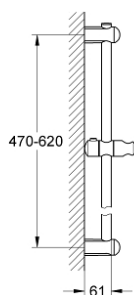

27 499 000 EUPHORIA ДУШЕВАЯ ШТАНГА, 600 ММ

ОПИСАНИЕ ПРОДУКТА

- Colour: хром
- с держателем, скользящим элементом и поворотным держателем
- Flexible Installation - (регулируемый верхний кронштейн для существующих отверстий)
- GROHE LongLife Finish - стойкое долговечное покрытие

27 499 000 **EUPHORIA ДУШЕВАЯ ШТАНГА, 600 ММ**

ЗАПАСНЫЕ ЧАСТИ

- 1: Держатель душевой штанги (Spare part-nr. 48098000)
- 2: Скользящий элемент (Spare part-nr. 48099000)
- 3: Держатель душевой штанги (Spare part-nr. 48100000)