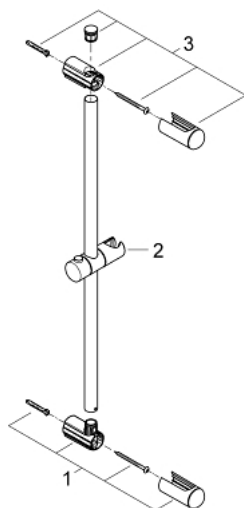

27 499 000 EUPHORIA ДУШЕВАЯ ШТАНГА, 600 ММ

ОПИСАНИЕ ПРОДУКТА

- Colour: хром
- с держателем, скользящим элементом и поворотным держателем
- Flexible Installation - (регулируемый верхний кронштейн для существующих отверстий)
- GROHE LongLife Finish - стойкое долговечное покрытие

27 499 000 **EUPHORIA ДУШЕВАЯ ШТАНГА, 600 ММ**

ЗАПАСНЫЕ ЧАСТИ

- 1: Держатель душевой штанги (Spare part-nr. 48098000)
- 2: Скользящий элемент (Spare part-nr. 48099000)
- 3: Держатель душевой штанги (Spare part-nr. 48100000)