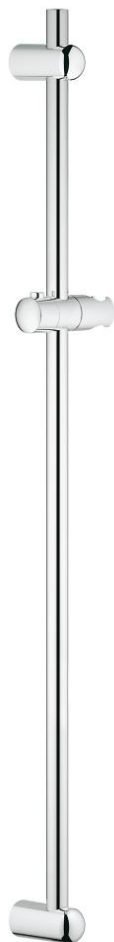

## 27 500 000 EUPHORIA ДУШЕВАЯ ШТАНГА, 900 ММ

### ОПИСАНИЕ ПРОДУКТА

- Colour: хром
- с держателем, скользящим элементом и поворотным держателем
- Flexible Installation - (регулируемый верхний кронштейн для существующих отверстий)
- GROHE LongLife Finish - стойкое долговечное покрытие

### ЗАПАСНЫЕ ЧАСТИ

- 1: Держатель душевой штанги (Spare part-nr. 48098000)
- 2: Скользящий элемент (Spare part-nr. 48099000)
- 3: Держатель душевой штанги (Spare part-nr. 48100000)