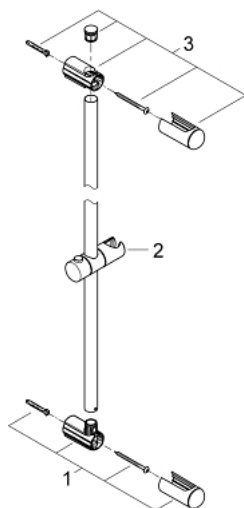

### ОПИСАНИЕ ПРОДУКТА

- Colour: хром
- с держателем, скользящим элементом и поворотным держателем
- Flexible Installation - (регулируемый верхний кронштейн для существующих отверстий)
- GROHE LongLife Finish - стойкое долговечное покрытие

### ЗАПАСНЫЕ ЧАСТИ

- 1: Держатель душевой штанги (Spare part-nr. 48098000)
- 2: Скользящий элемент (Spare part-nr. 48099000)
- 3: Держатель душевой штанги (Spare part-nr. 48100000)