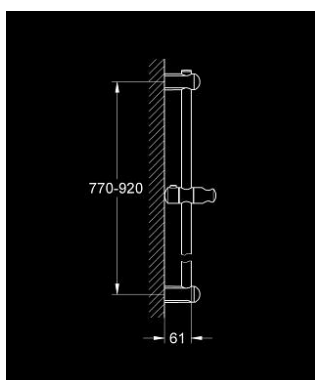

## 27 500 000 EUPHORIA ДУШЕВАЯ ШТАНГА, 900 ММ

### ОПИСАНИЕ ПРОДУКТА

- Colour: хром
- с держателем, скользящим элементом и поворотным держателем
- Flexible Installation - (регулируемый верхний кронштейн для существующих отверстий)
- GROHE LongLife Finish - стойкое долговечное покрытие