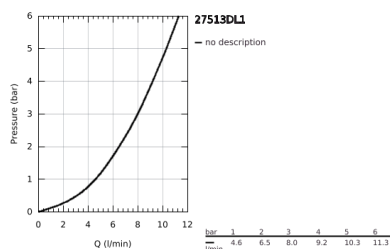

27 513 DL1 ТЕМПЕСТА-F ГИГИЕНИЧЕСКИЙ ДУШ 30 ДУШЕВОЙ НАБОР, 1 РЕЖИМ СТРУИ

ОПИСАНИЕ ПРОДУКТА

- Colour: теплый закат, матовый
- в комплект входят:
- ручной душ с клавишей управления
- максимальный расход (при 3 бар): 8,0 л/мин
- настенный держатель душа
- Душевой шланг Silverflex Long-Life 1250 мм
- GROHE EcoJoy Технология совершенного потока при уменьшенном расходе воды
- GROHE LongLife finish - стойкое долговечное покрытие
- GROHE SpeedClean система против известковых отложений
- Inner WaterGuide - внутренняя изоляция потока воды
- TwistStop против перекручивания шланга
- Пожалуйста, при установке следуйте стандартам локального рынка.