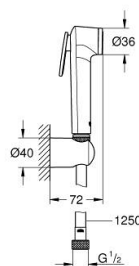

27 513 DL1 ТЕМПЕСТА-F ГИГИЕНИЧЕСКИЙ ДУШ 30 ДУШЕВОЙ НАБОР, 1 РЕЖИМ СТРУИ

ОПИСАНИЕ ПРОДУКТА

- Colour: теплый закат, матовый
- в комплект входят:
- ручной душ с клавишей управления
- максимальный расход (при 3 бар): 8,0 л/мин
- настенный держатель душа
- Душевой шланг Silverflex Long-Life 1250 мм
- GROHE EcoJoy Технология совершенного потока при уменьшенном расходе воды
- GROHE LongLife finish - стойкое долговечное покрытие
- GROHE SpeedClean система против известковых отложений
- Inner WaterGuide - внутренняя изоляция потока воды
- TwistStop против перекручивания шланга
- Пожалуйста, при установке следуйте стандартам локального рынка.

27 513 DL1 **ТЕМPEСТА-F ГИГИЕНИЧЕСКИЙ ДУШ 30 ДУШЕВОЙ НАБОР, 1 РЕЖИМ СТРУИ**

ЗАПАСНЫЕ ЧАСТИ

1: Сетка (Spare part-nr. 0700200M)

2: non-return valves (Spare part-nr. 14165DLM)*

* Optional accessories