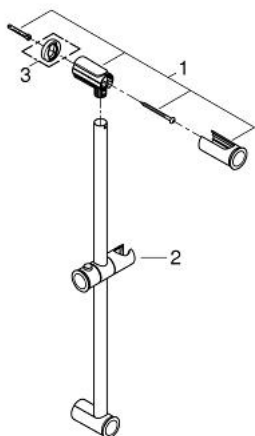

27 519 000 TEMPESTA RUSTIC ДУШЕВАЯ ШТАНГА, 600 ММ

ЗАПАСНЫЕ ЧАСТИ

1: Держатель душевой штанги (Spare part-nr. 48092000)

2: Скользящий элемент (Spare part-nr. 48093000)

3: Шайба выравнивания (Spare part-nr. 48051000)*

* Optional accessories