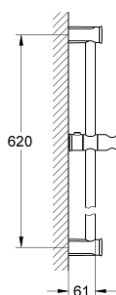

### ОПИСАНИЕ ПРОДУКТА

- Colour: хром
- с настенным креплением, поворотный держатель с фиксацией по высоте
- GROHE LongLife Finish - стойкое долговечное покрытие

### ЗАПАСНЫЕ ЧАСТИ

1: Держатель душевой штанги (Spare part-nr. 48092000)

2: Скользящий элемент (Spare part-nr. 48093000)

3: Шайба выравнивания (Spare part-nr. 48051000)\*

\* Optional accessories