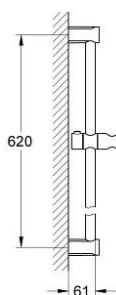

27 521 000 TEMPESTA COSMOPOLITAN ДУШЕВАЯ ШТАНГА, 600 ММ

ОПИСАНИЕ ПРОДУКТА

- Colour: хром
- с настенным креплением, поворотный держатель с фиксацией по высоте
- GROHE LongLife Finish - стойкое долговечное покрытие

27 521 000 **TEMPESTA COSMOPOLITAN ДУШЕВАЯ ШТАНГА, 600 ММ**

ЗАПАСНЫЕ ЧАСТИ

- 1: Держатель душевой штанги (Spare part-nr. 48095000)
- 2: Скользящий элемент (Spare part-nr. 12140000)