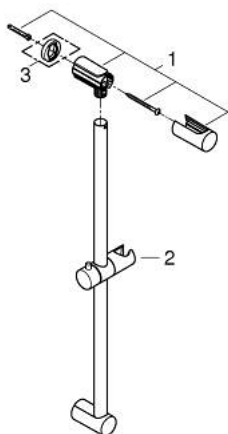

27 521 000 TEMPESTA COSMOPOLITAN ДУШЕВАЯ ШТАНГА, 600 ММ

ОПИСАНИЕ ПРОДУКТА

- Colour: хром
- с настенным креплением, поворотный держатель с фиксацией по высоте
- GROHE LongLife Finish - стойкое долговечное покрытие

27 521 000 **TEMPESTA COSMOPOLITAN ДУШЕВАЯ ШТАНГА, 600 ММ**

ЗАПАСНЫЕ ЧАСТИ

- 1: Держатель душевой штанги (Spare part-nr. 48095000)
- 2: Скользящий элемент (Spare part-nr. 12140000)