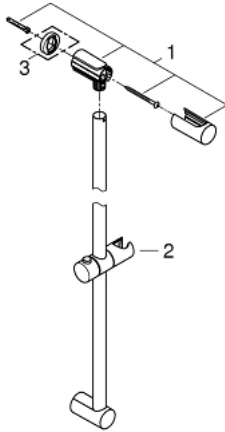

27 522 000 **TEMPESTA COSMOPOLITAN SHOWER RAIL 900 MM**

**PRODUCT DESCRIPTION**

- Tyc: Chrome
- with wall holders
- glide element and swivel holder
- GROHE LongLife finish

27 522 000 **TEMPESTA COSMOPOLITAN SHOWER RAIL 900 MM**

**SPARE PARTS**

- 1: Shower rail holder (Spare part-nr. 48095000)
  - 2: Glide element (Spare part-nr. 48096000)
  - 3: Compensation disc (Spare part-nr. 48051000)\*
- \* Optional accessories