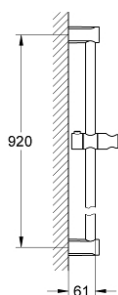

27 522 000 **TEMPESTA COSMOPOLITAN SHOWER RAIL 900 MM**

**PRODUCT DESCRIPTION**

- Tyc: Chrome
- with wall holders
- glide element and swivel holder
- GROHE LongLife finish

27 522 000 **TEMPESTA COSMOPOLITAN SHOWER RAIL 900 MM**

**SPARE PARTS**

- 1: Shower rail holder (Spare part-nr. 48095000)
  - 2: Glide element (Spare part-nr. 48096000)
  - 3: Compensation disc (Spare part-nr. 48051000)\*
- \* Optional accessories