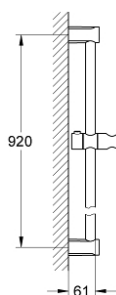

27 522 000 TEMPESTA COSMOPOLITAN ДУШЕВАЯ ШТАНГА, 900 ММ

ОПИСАНИЕ ПРОДУКТА

- Colour: хром
- с настенными креплениями
- поворотный держатель с фиксацией по высоте
- GROHE LongLife Finish - стойкое долговечное покрытие

27 522 000 **TEMPESTA COSMOPOLITAN ДУШЕВАЯ ШТАНГА, 900 ММ**

ЗАПАСНЫЕ ЧАСТИ

1: Держатель душевой штанги (Spare part-nr. 48095000)

2: Скользящий элемент (Spare part-nr. 48096000)

3: Шайба выравнивания (Spare part-nr. 48051000)*