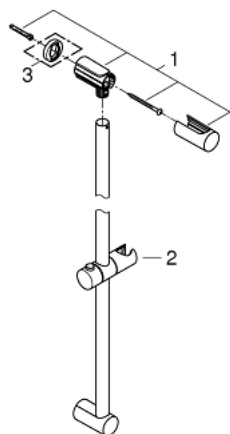

27 522 000 TEMPESTA COSMOPOLITAN ДУШЕВАЯ ШТАНГА, 900 ММ

ОПИСАНИЕ ПРОДУКТА

- Colour: хром
- с настенными креплениями
- поворотный держатель с фиксацией по высоте
- GROHE LongLife Finish - стойкое долговечное покрытие

27 522 000 **TEMPESTA COSMOPOLITAN ДУШЕВАЯ ШТАНГА, 900 ММ**

ЗАПАСНЫЕ ЧАСТИ

1: Держатель душевой штанги (Spare part-nr. 48095000)

2: Скользящий элемент (Spare part-nr. 48096000)

3: Шайба выравнивания (Spare part-nr. 48051000)*