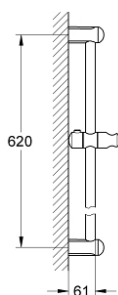

27 523 000 **ТЕМPEСТА ДУШЕВАЯ ШТАНГА, 600 ММ**

ОПИСАНИЕ ПРОДУКТА

- Colour: хром
- с настенным креплением, поворотный держатель с фиксацией по высоте
- GROHE LongLife Finish - стойкое долговечное покрытие

27 523 000 ТЕМПЕСТА ДУШЕВАЯ ШТАНГА, 600 ММ

ЗАПАСНЫЕ ЧАСТИ

1: Держатель душевой штанги (Spare part-nr. 48098000)

2: Скользящий элемент (Spare part-nr. 48099000)

3: Шайба выравнивания (Spare part-nr. 48051000)*