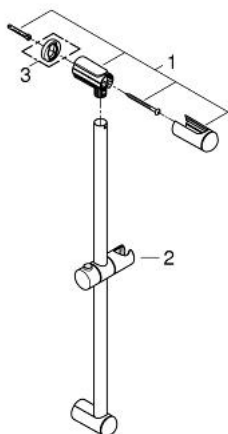

27 523 000 **ТЕМPEСТА ДУШЕВАЯ ШТАНГА, 600 ММ**

ОПИСАНИЕ ПРОДУКТА

- Colour: хром
- с настенным креплением, поворотный держатель с фиксацией по высоте
- GROHE LongLife Finish - стойкое долговечное покрытие

27 523 000 ТЕМПЕСТА ДУШЕВАЯ ШТАНГА, 600 ММ

ЗАПАСНЫЕ ЧАСТИ

1: Держатель душевой штанги (Spare part-nr. 48098000)

2: Скользящий элемент (Spare part-nr. 48099000)

3: Шайба выравнивания (Spare part-nr. 48051000)*