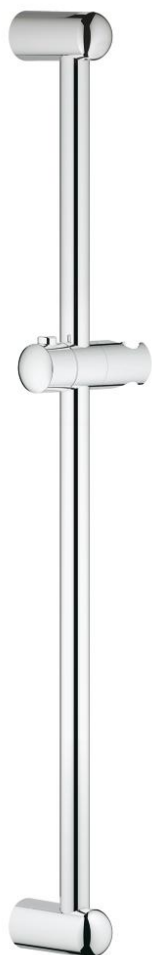

27 523 000 **ТЕМPEСТА ДУШЕВАЯ ШТАНГА, 600 ММ**

ОПИСАНИЕ ПРОДУКТА

- Colour: хром
- с настенным креплением, поворотный держатель с фиксацией по высоте
- GROHE LongLife Finish - стойкое долговечное покрытие

27 523 000 ТЕМПЕСТА ДУШЕВАЯ ШТАНГА, 600 ММ

ЗАПАСНЫЕ ЧАСТИ

1: Держатель душевой штанги (Spare part-nr. 48098000)

2: Скользящий элемент (Spare part-nr. 48099000)

3: Шайба выравнивания (Spare part-nr. 48051000)*