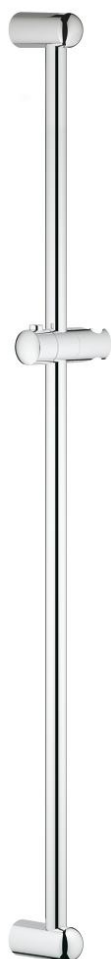

27 524 000 **ДУШЕВАЯ ШТАНГА, 900 ММ**

ОПИСАНИЕ ПРОДУКТА

- Colour: хром
- с настенными креплениями
- поворотный держатель с фиксацией по высоте
- GROHE LongLife Finish - стойкое долговечное покрытие

27 524 000 ДУШЕВАЯ ШТАНГА, 900 ММ

ЗАПАСНЫЕ ЧАСТИ

1: Держатель душевой штанги (Spare part-nr. 48098000)

2: Скользящий элемент (Spare part-nr. 48099000)

3: Шайба выравнивания (Spare part-nr. 48051000)*

* Optional accessories