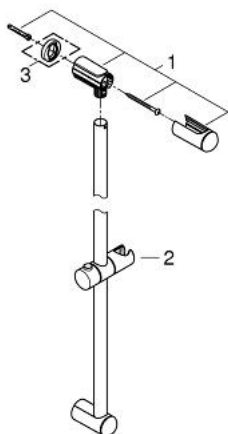

27 524 000 **ДУШЕВАЯ ШТАНГА, 900 ММ**

ОПИСАНИЕ ПРОДУКТА

- Colour: хром
- с настенными креплениями
- поворотный держатель с фиксацией по высоте
- GROHE LongLife Finish - стойкое долговечное покрытие

27 524 000 ДУШЕВАЯ ШТАНГА, 900 ММ

ЗАПАСНЫЕ ЧАСТИ

1: Держатель душевой штанги (Spare part-nr. 48098000)

2: Скользящий элемент (Spare part-nr. 48099000)

3: Шайба выравнивания (Spare part-nr. 48051000)*

* Optional accessories