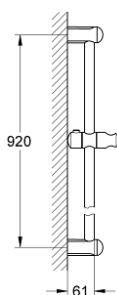

27 524 000 **ДУШЕВАЯ ШТАНГА, 900 ММ**

ОПИСАНИЕ ПРОДУКТА

- Colour: хром
- с настенными креплениями
- поворотный держатель с фиксацией по высоте
- GROHE LongLife Finish - стойкое долговечное покрытие

27 524 000 ДУШЕВАЯ ШТАНГА, 900 ММ

ЗАПАСНЫЕ ЧАСТИ

1: Держатель душевой штанги (Spare part-nr. 48098000)

2: Скользящий элемент (Spare part-nr. 48099000)

3: Шайба выравнивания (Spare part-nr. 48051000)*

* Optional accessories