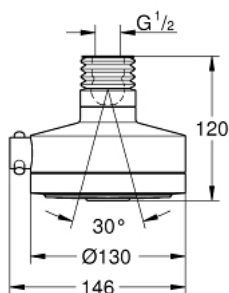

27 530 000 RELEXA DELUXE 130 ВЕРХНИЙ ДУШ С 4 РЕЖИМАМИ

ОПИСАНИЕ ПРОДУКТА

- Colour: хром
- струи : Normal, Rain, Champagne, Champagne Deluxe
- шаровый шарнир +/- 15° вращающийся
- ограничитель расхода воды 9,5 л/мин
- GROHE DreamSpray превосходный поток воды
- GROHE LongLife Finish - стойкое долговечное покрытие
- Inner WaterGuide - внутренняя изоляция потока воды
- минимальное давление 1,0 бар

27 530 000 RELEXA DELUXE 130 ВЕРХНИЙ ДУШ С 4 РЕЖИМАМИ

ЗАПАСНЫЕ ЧАСТИ

- 1: Сифон (Spare part-nr. 45199B10)
- 2: Уплотнение Ø18,5 x Ø12 x 2 (Spare part-nr. 0138900M)
- 3: Сетка (Spare part-nr. 48007000)