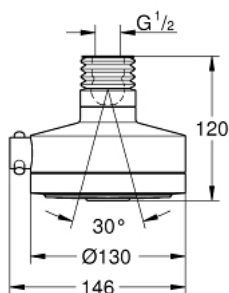

### ОПИСАНИЕ ПРОДУКТА

- Colour: хром
- струи : Normal, Rain, Champagne, Champagne Deluxe
- шаровый шарнир +/- 15° вращающийся
- GROHE EcoJoy ограничитель расхода воды 9,5 л/мин
- GROHE DreamSpray превосходный поток воды
- GROHE LongLife Finish - стойкое долговечное покрытие
- Inner WaterGuide - внутренняя изоляция потока воды
- минимальное давление 1,0 бар

### ЗАПАСНЫЕ ЧАСТИ

- 1: Сифон (Spare part-nr. 45199B10)
- 2: Уплотнение Ø18,5 x Ø12 x 2 (Spare part-nr. 0138900M)
- 3: Сетка (Spare part-nr. 48007000)