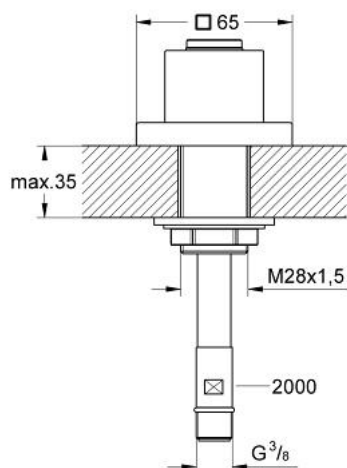

27 531 000 **ВЫВОД ДЛЯ РУЧНОГО ВЫДВИЖНОГО ДУША**

ОПИСАНИЕ ПРОДУКТА

- Colour: хром
- для монтажа на бортике ванны/плиточном бортике
- вывод для ручного душа
- с квадратной розеткой
- душевой шланг 1/2" x 3/8", 2000 мм (28 158)
- подходит ко всем ручным душам
- GROHE LongLife Finish - стойкое долговечное покрытие