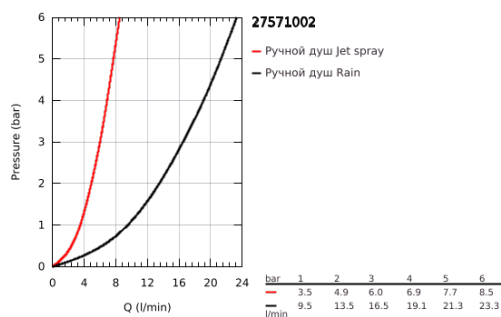

27 571 002 TEMPESTA COSMOPOLITAN 100 РУЧНОЙ ДУШ, 2 РЕЖИМА СТРУИ

ОПИСАНИЕ ПРОДУКТА

- Colour: хром
- Режимы струи: Rain, Jet
- GROHE DreamSpray превосходный поток воды
- GROHE LongLife Finish - стойкое долговечное покрытие
- GROHE SpeedClean система против известковых отложений
- Inner WaterGuide - внутренняя изоляция потока воды
- универсальное крепление, подходящее к любому стандартному шлангу
- может использоваться с проточным водонагревателем
- минимальное давление 1,0 бар

27 571 002 **TEMPESTA COSMOPOLITAN 100 РУЧНОЙ ДУШ, 2 РЕЖИМА СТРУИ**

ЗАПАСНЫЕ ЧАСТИ

1: Сетка (Spare part-nr. 0700200M)