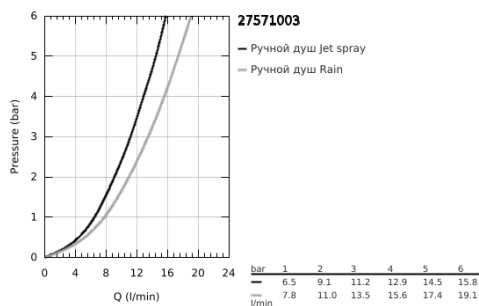

27 571 003 TEMPESTA CUBE 110 РУЧНОЙ ДУШ, 2 РЕЖИМА СТРУИ

ОПИСАНИЕ ПРОДУКТА

- Colour: хром
- Режимы струи: Rain, Jet
- максимальный расход (при 3 бар): 13,5 л/мин
- GROHE SmartSwitch - выбор режима струи с помощью поворота диска
- GROHE DreamSpray превосходный поток воды
- GROHE LongLife Finish - стойкое долговечное покрытие
- GROHE SpeedClean система против известковых отложений
- Inner WaterGuide - внутренняя изоляция потока воды
- ShockProof силиконовое кольцо, предотвращающее повреждение поверхности при падении ручного душа
- универсальное крепление, подходящее к любому стандартному шлангу
- минимальное давление 1,0 бар
- может использоваться с проточным водонагревателем
- профессиональная серия

Pure Freude
an Wasser

27 571 003 **TEMPESTA CUBE 110 РУЧНОЙ ДУШ, 2 РЕЖИМА СТРУИ**

ЗАПАСНЫЕ ЧАСТИ

1: Сетка (Spare part-nr. 0700200M)