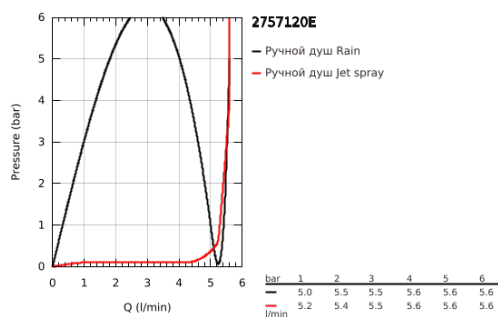

27 571 20E TEMPESTA COSMOPOLITAN 100 РУЧНОЙ ДУШ, 2 РЕЖИМА СТРУИ

ОПИСАНИЕ ПРОДУКТА

- Colour: хром
- Режимы струи: Rain, Jet
- максимальный расход (при давлении 3 бар): 5,7 л/мин
- GROHE DreamSpray превосходный поток воды
- GROHE LongLife Finish - стойкое долговечное покрытие
- GROHE SpeedClean система против известковых отложений
- Inner WaterGuide - внутренняя изоляция потока воды
- универсальное крепление, подходящее к любому стандартному шлангу
- может использоваться с проточным водонагревателем
- минимальное давление 1,0 бар

27 571 20E TEMPESTA COSMOPOLITAN 100 РУЧНОЙ ДУШ, 2 РЕЖИМА СТРУИ

ЗАПАСНЫЕ ЧАСТИ

1: Сетка (Spare part-nr. 0700200M)