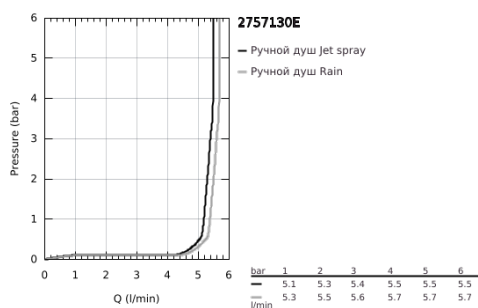

27 571 30E TEMPESTA CUBE 110 РУЧНОЙ ДУШ, 2 РЕЖИМА СТРУИ

ОПИСАНИЕ ПРОДУКТА

- Colour: хром
- Режимы струи: Rain, Jet
- максимальный расход (при 3 бар): 5,6 л/мин
- GROHE EcoJoy - сверхэффективное использование воды, при сохранении идеального потока
- GROHE SmartSwitch - выбор режима струи с помощью поворота диска
- GROHE DreamSpray превосходный поток воды
- GROHE LongLife Finish - стойкое долговечное покрытие
- ShockProof силиконовое кольцо, предотвращающее повреждение поверхности при падении ручного душа
- GROHE SpeedClean система против известковых отложений
- Inner WaterGuide - внутренняя изоляция потока воды
- универсальное крепление, подходящее к любому стандартному шлангу
- минимальное давление 1,0 бар
- может использоваться с проточным водонагревателем
- профессиональная серия

Pure Freude
an Wasser

27 571 30E **TEMPESTA CUBE 110 РУЧНОЙ ДУШ, 2 РЕЖИМА СТРУИ**

ЗАПАСНЫЕ ЧАСТИ

1: Сетка (Spare part-nr. 0700200M)