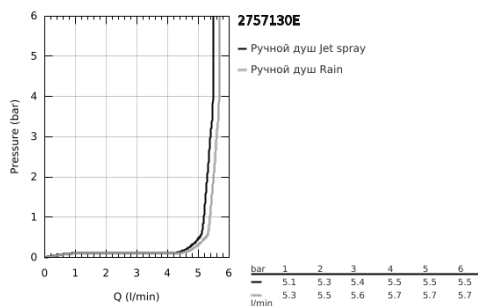

27 571 30E TEMPESTA CUBE 110 РУЧНОЙ ДУШ, 2 РЕЖИМА СТРУИ

ОПИСАНИЕ ПРОДУКТА

- Colour: хром
- Режимы струи: Rain, Jet
- максимальный расход (при 3 бар): 5,6 л/мин
- GROHE SmartSwitch - выбор режима струи с помощью поворота диска
- GROHE DreamSpray превосходный поток воды
- GROHE LongLife Finish - стойкое долговечное покрытие
- ShockProof силиконовое кольцо, предотвращающее повреждение поверхности при падении ручного душа
- GROHE SpeedClean система против известковых отложений
- Inner WaterGuide - внутренняя изоляция потока воды
- универсальное крепление, подходящее к любому стандартному шлангу
- минимальное давление 1,0 бар
- может использоваться с проточным водонагревателем
- профессиональная серия

Pure Freude
an Wasser

27 571 30E **TEMPESTA CUBE 110 РУЧНОЙ ДУШ, 2 РЕЖИМА СТРУИ**

ЗАПАСНЫЕ ЧАСТИ

1: Сетка (Spare part-nr. 0700200M)