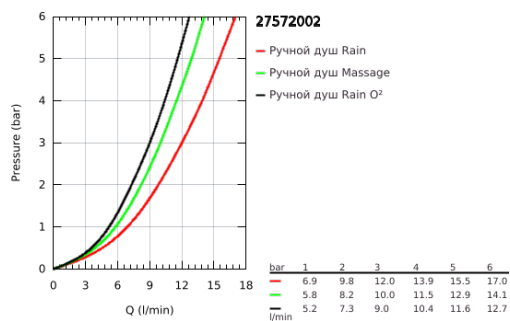

27 572 002 TEMPESTA COSMOPOLITAN 100 РУЧНОЙ ДУШ, 3 РЕЖИМА СТРУИ

ОПИСАНИЕ ПРОДУКТА

- Colour: хром
- Режимы струи: GROHE Rain O², Rain, Massage
- GROHE DreamSpray превосходный поток воды
- GROHE LongLife Finish - стойкое долговечное покрытие
- GROHE SpeedClean система против известковых отложений
- Inner WaterGuide - внутренняя изоляция потока воды
- универсальное крепление, подходящее к любому стандартному шлангу
- может использоваться с проточным водонагревателем
- минимальное давление 1,0 бар

27 572 002 **TEMPESTA COSMOPOLITAN 100 РУЧНОЙ ДУШ, 3 РЕЖИМА СТРУИ**

ЗАПАСНЫЕ ЧАСТИ

1: Сетка (Spare part-nr. 0700200M)