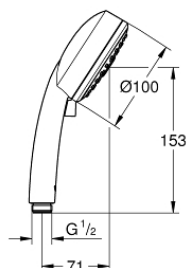

27 572 002 TEMPESTA COSMOPOLITAN 100 РУЧНОЙ ДУШ, 3 РЕЖИМА СТРУИ

ОПИСАНИЕ ПРОДУКТА

- Colour: хром
- Режимы струи: GROHE Rain O², Rain, Massage
- GROHE DreamSpray превосходный поток воды
- GROHE LongLife Finish - стойкое долговечное покрытие
- GROHE SpeedClean система против известковых отложений
- Inner WaterGuide - внутренняя изоляция потока воды
- универсальное крепление, подходящее к любому стандартному шлангу
- может использоваться с проточным водонагревателем
- минимальное давление 1,0 бар

27 572 002 **TEMPESTA COSMOPOLITAN 100 РУЧНОЙ ДУШ, 3 РЕЖИМА СТРУИ**

ЗАПАСНЫЕ ЧАСТИ

1: Сетка (Spare part-nr. 0700200M)