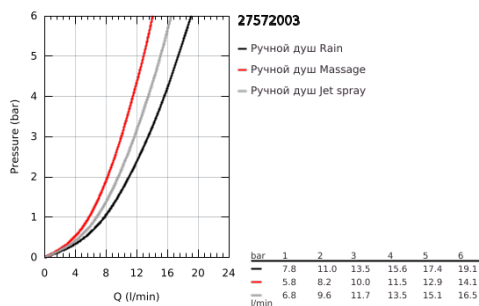

27 572 003 TEMPESTA CUBE 110 РУЧНОЙ ДУШ, 3 РЕЖИМА СТРУИ

ОПИСАНИЕ ПРОДУКТА

- Colour: хром
- Режимы струи: Rain / Jet / Massage
- максимальный расход (при 3 бар): 13,5 л/мин
- GROHE SmartSwitch - выбор режима струи с помощью поворота диска
- GROHE DreamSpray превосходный поток воды
- GROHE LongLife Finish - стойкое долговечное покрытие
- GROHE SpeedClean система против известковых отложений
- Inner WaterGuide - внутренняя изоляция потока воды
- ShockProof силиконовое кольцо, предотвращающее повреждение поверхности при падении ручного душа
- универсальное крепление, подходящее к любому стандартному шлангу
- минимальное давление 1,0 бар
- может использоваться с проточным водонагревателем
- профессиональная серия

Pure Freude
an Wasser

27 572 003 **TEMPESTA CUBE 110 РУЧНОЙ ДУШ, 3 РЕЖИМА СТРУИ**

ЗАПАСНЫЕ ЧАСТИ

1: Сетка (Spare part-nr. 0700200M)