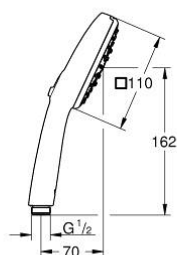

27 572 003 TEMPESTA CUBE 110 РУЧНОЙ ДУШ, 3 РЕЖИМА СТРУИ

ОПИСАНИЕ ПРОДУКТА

- Colour: хром
- Режимы струи: Rain / Jet / Massage
- максимальный расход (при 3 бар): 13,5 л/мин
- GROHE SmartSwitch - выбор режима струи с помощью поворота диска
- GROHE DreamSpray превосходный поток воды
- GROHE LongLife Finish - стойкое долговечное покрытие
- GROHE SpeedClean система против известковых отложений
- Inner WaterGuide - внутренняя изоляция потока воды
- ShockProof силиконовое кольцо, предотвращающее повреждение поверхности при падении ручного душа
- универсальное крепление, подходящее к любому стандартному шлангу
- минимальное давление 1,0 бар
- может использоваться с проточным водонагревателем
- профессиональная серия

Pure Freude
an Wasser

27 572 003 **TEMPESTA CUBE 110 РУЧНОЙ ДУШ, 3 РЕЖИМА СТРУИ**

ЗАПАСНЫЕ ЧАСТИ

1: Сетка (Spare part-nr. 0700200M)