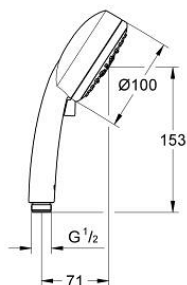

27 573 002 TEMPESTA COSMOPOLITAN 100 РУЧНОЙ ДУШ, 4 ВИДА СТРУЙ

ОПИСАНИЕ ПРОДУКТА

- Colour: хром
- Режимы струи: GROHE Rain O², Rain, Massage, Jet
- GROHE DreamSpray превосходный поток воды
- GROHE LongLife Finish - стойкое долговечное покрытие
- GROHE SpeedClean система против известковых отложений
- Inner WaterGuide - внутренняя изоляция потока воды
- универсальное крепление, подходящее к любому стандартному шлангу
- может использоваться с проточным водонагревателем
- минимальное давление 1,0 бар

27 573 002 TEMPESTA COSMOPOLITAN 100 РУЧНОЙ ДУШ, 4 ВИДА СТРУЙ

ЗАПАСНЫЕ ЧАСТИ

1: Сетка (Spare part-nr. 0700200M)