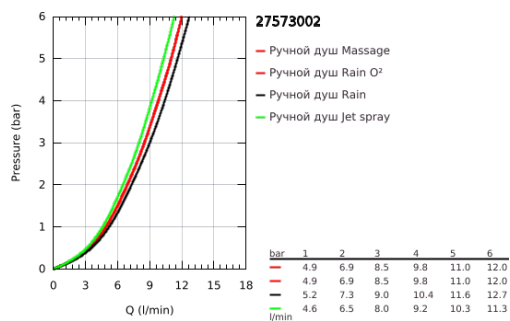

27 573 002 TEMPESTA COSMOPOLITAN 100 РУЧНОЙ ДУШ, 4 ВИДА СТРУЙ

ОПИСАНИЕ ПРОДУКТА

- Colour: хром
- Режимы струи: GROHE Rain O², Rain, Massage, Jet
- GROHE DreamSpray превосходный поток воды
- GROHE LongLife Finish - стойкое долговечное покрытие
- GROHE SpeedClean система против известковых отложений
- Inner WaterGuide - внутренняя изоляция потока воды
- универсальное крепление, подходящее к любому стандартному шлангу
- может использоваться с проточным водонагревателем
- минимальное давление 1,0 бар

27 573 002 TEMPESTA COSMOPOLITAN 100 РУЧНОЙ ДУШ, 4 ВИДА СТРУЙ

ЗАПАСНЫЕ ЧАСТИ

1: Сетка (Spare part-nr. 0700200M)