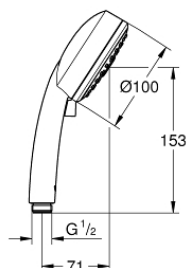

27 574 002 TEMPESTA COSMOPOLITAN 100 РУЧНОЙ ДУШ, 3 РЕЖИМА СТРУИ

ОПИСАНИЕ ПРОДУКТА

- Colour: хром
- Режимы струи: GROHE Rain O², Rain, Massage
- ограничитель расхода воды 9,5 л/мин
- GROHE DreamSpray превосходный поток воды
- GROHE LongLife Finish - стойкое долговечное покрытие
- GROHE SpeedClean система против известковых отложений
- Inner WaterGuide - внутренняя изоляция потока воды
- универсальное крепление, подходящее к любому стандартному шлангу
- может использоваться с проточным водонагревателем
- минимальное давление 1,0 бар

27 574 002 **TEMPESTA COSMOPOLITAN 100 РУЧНОЙ ДУШ, 3 РЕЖИМА СТРУИ**

ЗАПАСНЫЕ ЧАСТИ

1: Сетка (Spare part-nr. 0700200M)