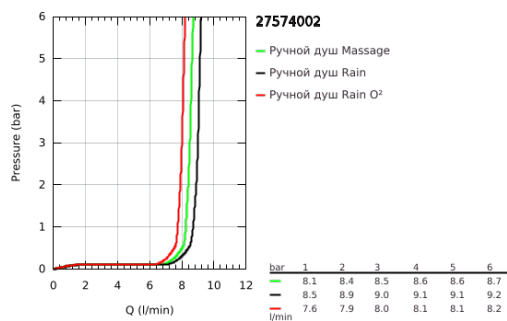

27 574 002 TEMPESTA COSMOPOLITAN 100 РУЧНОЙ ДУШ, 3 РЕЖИМА СТРУИ

ОПИСАНИЕ ПРОДУКТА

- Colour: хром
- Режимы струи: GROHE Rain O², Rain, Massage
- ограничитель расхода воды 9,5 л/мин
- GROHE DreamSpray превосходный поток воды
- GROHE LongLife Finish - стойкое долговечное покрытие
- GROHE SpeedClean система против известковых отложений
- Inner WaterGuide - внутренняя изоляция потока воды
- универсальное крепление, подходящее к любому стандартному шлангу
- может использоваться с проточным водонагревателем
- минимальное давление 1,0 бар

27 574 002 **TEMPESTA COSMOPOLITAN 100 РУЧНОЙ ДУШ, 3 РЕЖИМА СТРУИ**

ЗАПАСНЫЕ ЧАСТИ

1: Сетка (Spare part-nr. 0700200M)