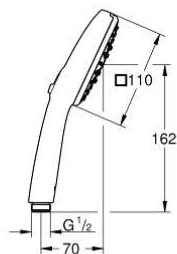

27 574 003 TEMPESTA CUBE 110 РУЧНОЙ ДУШ, 3 РЕЖИМА СТРУИ

ОПИСАНИЕ ПРОДУКТА

- Colour: хром
- Режимы струи: Rain / Jet / Massage
- максимальный расход (при 3 бар): 7,4 л/мин
- GROHE EcoJoy Технология совершенного потока при уменьшенном расходе воды
- GROHE SmartSwitch - выбор режима струи с помощью поворота диска
- GROHE DreamSpray превосходный поток воды
- GROHE LongLife Finish - стойкое долговечное покрытие
- GROHE SpeedClean система против известковых отложений
- Inner WaterGuide - внутренняя изоляция потока воды
- ShockProof силиконовое кольцо, предотвращающее повреждение поверхности при падении ручного душа
- универсальное крепление, подходящее к любому стандартному шлангу
- минимальное давление 1,0 бар
- может использоваться с проточным водонагревателем
- профессиональная серия

Pure Freude
an Wasser

27 574 003 **TEMPESTA CUBE 110 РУЧНОЙ ДУШ, 3 РЕЖИМА СТРУИ**

ЗАПАСНЫЕ ЧАСТИ

1: Сетка (Spare part-nr. 0700200M)