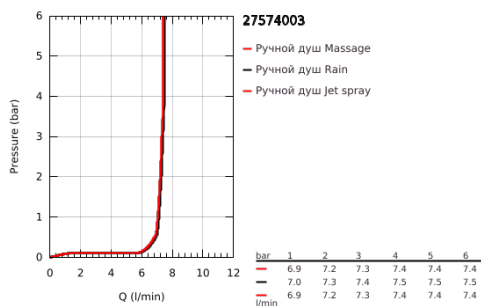

27 574 003 TEMPESTA CUBE 110 РУЧНОЙ ДУШ, 3 РЕЖИМА СТРУИ

ОПИСАНИЕ ПРОДУКТА

- Colour: хром
- Режимы струи: Rain / Jet / Massage
- максимальный расход (при 3 бар): 7,4 л/мин
- GROHE EcoJoy Технология совершенного потока при уменьшенном расходе воды
- GROHE SmartSwitch - выбор режима струи с помощью поворота диска
- GROHE DreamSpray превосходный поток воды
- GROHE LongLife Finish - стойкое долговечное покрытие
- GROHE SpeedClean система против известковых отложений
- Inner WaterGuide - внутренняя изоляция потока воды
- ShockProof силиконовое кольцо, предотвращающее повреждение поверхности при падении ручного душа
- универсальное крепление, подходящее к любому стандартному шлангу
- минимальное давление 1,0 бар
- может использоваться с проточным водонагревателем
- профессиональная серия

Pure Freude
an Wasser

27 574 003 **TEMPESTA CUBE 110 РУЧНОЙ ДУШ, 3 РЕЖИМА СТРУИ**

ЗАПАСНЫЕ ЧАСТИ

1: Сетка (Spare part-nr. 0700200M)