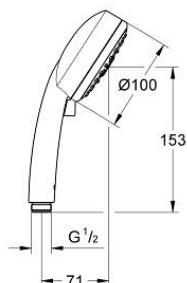

27 575 002 TEMPESTA COSMOPOLITAN 100 РУЧНОЙ ДУШ, 4 ВИДА СТРУЙ

ОПИСАНИЕ ПРОДУКТА

- Colour: хром
- Режимы струи: GROHE Rain O², Rain, Massage, Jet
- ограничитель расхода воды 9,5 л/мин
- GROHE DreamSpray превосходный поток воды
- GROHE LongLife Finish - стойкое долговечное покрытие
- GROHE SpeedClean система против известковых отложений
- Inner WaterGuide - внутренняя изоляция потока воды
- универсальное крепление, подходящее к любому стандартному шлангу
- может использоваться с проточным водонагревателем
- минимальное давление 1,0 бар

27 575 002 **TEMPESTA COSMOPOLITAN 100 РУЧНОЙ ДУШ, 4 ВИДА СТРУЙ**

ЗАПАСНЫЕ ЧАСТИ

1: Сетка (Spare part-nr. 0700200M)