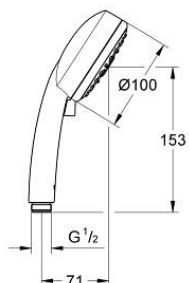

## 27 575 002 TEMPESTA COSMOPOLITAN 100 РУЧНОЙ ДУШ, 4 ВИДА СТРУЙ

### ОПИСАНИЕ ПРОДУКТА

- Colour: хром
- Режимы струи: GROHE Rain O<sup>2</sup>, Rain, Massage, Jet
- GROHE EcoJoy ограничитель расхода воды 9,5 л/мин
- GROHE DreamSpray превосходный поток воды
- GROHE LongLife Finish - стойкое долговечное покрытие
- GROHE SpeedClean система против известковых отложений
- Inner WaterGuide - внутренняя изоляция потока воды
- универсальное крепление, подходящее к любому стандартному шлангу
- может использоваться с проточным водонагревателем
- минимальное давление 1,0 бар

### ЗАПАСНЫЕ ЧАСТИ

1: Сетка (Spare part-nr. 0700200M)