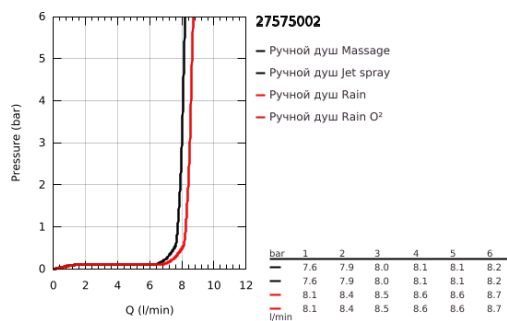

## 27 575 002 TEMPESTA COSMOPOLITAN 100 РУЧНОЙ ДУШ, 4 ВИДА СТРУЙ

### ОПИСАНИЕ ПРОДУКТА

- Colour: хром
- Режимы струи: GROHE Rain O<sup>2</sup>, Rain, Massage, Jet
- GROHE EcoJoy ограничитель расхода воды 9,5 л/мин
- GROHE DreamSpray превосходный поток воды
- GROHE LongLife Finish - стойкое долговечное покрытие
- GROHE SpeedClean система против известковых отложений
- Inner WaterGuide - внутренняя изоляция потока воды
- универсальное крепление, подходящее к любому стандартному шлангу
- может использоваться с проточным водонагревателем
- минимальное давление 1,0 бар