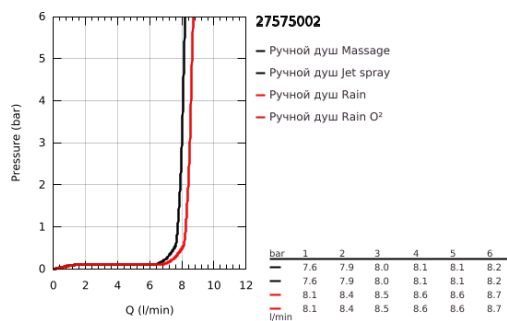

27 575 002 TEMPESTA COSMOPOLITAN 100 РУЧНОЙ ДУШ, 4 ВИДА СТРУЙ

ОПИСАНИЕ ПРОДУКТА

- Colour: хром
- Режимы струи: GROHE Rain O², Rain, Massage, Jet
- ограничитель расхода воды 9,5 л/мин
- GROHE DreamSpray превосходный поток воды
- GROHE LongLife Finish - стойкое долговечное покрытие
- GROHE SpeedClean система против известковых отложений
- Inner WaterGuide - внутренняя изоляция потока воды
- универсальное крепление, подходящее к любому стандартному шлангу
- может использоваться с проточным водонагревателем
- минимальное давление 1,0 бар

27 575 002 **TEMPESTA COSMOPOLITAN 100 РУЧНОЙ ДУШ, 4 ВИДА СТРУЙ**

ЗАПАСНЫЕ ЧАСТИ

1: Сетка (Spare part-nr. 0700200M)