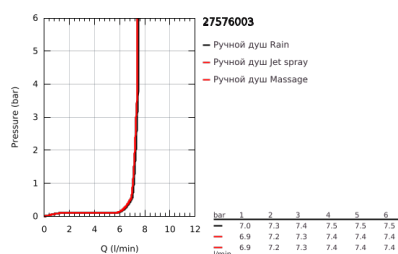

## 27 576 003 TEMPESTA CUBE 110 ДУШЕВОЙ ГАРНИТУР, 3 ВИДА СТРУЙ

### ОПИСАНИЕ ПРОДУКТА

- Colour: хром
- в комплект входят:
- ручной душ Tempesta Cube 110 (27 574)
- Режимы струи: Jet / Rain / Massage
- максимальный расход (при 3 бар): 7,4 л/мин
- душевая штанга, 600 мм (27 523)
- душевой шланг Relexaflex 1750 мм 1/2" x 1/2" (28 154)
- GROHE EasyReach полочка (26 770)
- GROHE EcoJoy Технология совершенного потока при уменьшенном расходе воды
- GROHE SmartSwitch - выбор режима струи с помощью поворота диска
- GROHE DreamSpray превосходный поток воды
- GROHE LongLife Finish - стойкое долговечное покрытие
- Flexible Installation - (регулируемый верхний кронштейн для существующих отверстий)
- регулируемый держатель лейки (поворотный и скользящий держатель для душа)
- GROHE SpeedClean система против известковых отложений
- Inner WaterGuide - внутренняя изоляция потока воды
- ShockProof силиконовое кольцо, предотвращающее повреждение поверхности при падении ручного душа
- минимальное давление 1,0 бар
- может использоваться с проточным водонагревателем
- профессиональная серия