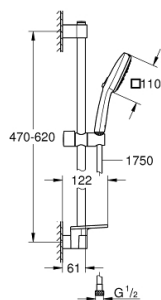

## 27 576 003 TEMPESTA CUBE 110 ДУШЕВОЙ ГАРНИТУР, 3 ВИДА СТРУЙ

### ОПИСАНИЕ ПРОДУКТА

- Colour: хром
- в комплект входят:
- ручной душ Tempesta Cube 110 (27 574)
- Режимы струи: Jet / Rain / Massage
- максимальный расход (при 3 бар): 7,4 л/мин
- душевая штанга, 600 мм (27 523)
- душевой шланг Relexaflex 1750 мм 1/2" x 1/2" (28 154)
- GROHE EasyReach полочка (26 770)
- GROHE EcoJoy Технология совершенного потока при уменьшенном расходе воды
- GROHE SmartSwitch - выбор режима струи с помощью поворота диска
- GROHE DreamSpray превосходный поток воды
- GROHE LongLife Finish - стойкое долговечное покрытие
- Flexible Installation - (регулируемый верхний кронштейн для существующих отверстий)
- регулируемый держатель лейки (поворотный и скользящий держатель для душа)
- GROHE SpeedClean система против известковых отложений
- Inner WaterGuide - внутренняя изоляция потока воды
- ShockProof силиконовое кольцо, предотвращающее повреждение поверхности при падении ручного душа
- минимальное давление 1,0 бар
- может использоваться с проточным водонагревателем
- профессиональная серия

## 27 576 003 ТЕМПЕСТА СУВЕ 110 ДУШЕВОЙ ГАРНИТУР, 3 ВИДА СТРУЙ

### ЗАПАСНЫЕ ЧАСТИ

- 1: Держатель душевой штанги (Spare part-nr. 48607000)
  - 2: Скользящий элемент (Spare part-nr. 48609000)
  - 3: Держатель душевой штанги (Spare part-nr. 48608000)
  - 4: Сетка (Spare part-nr. 0700200M)
  - 5: Полочка GROHE EasyReach (Spare part-nr. 26770001)
  - 6: Шайба выравнивания (Spare part-nr. 48543001)\*
- \* Optional accessories