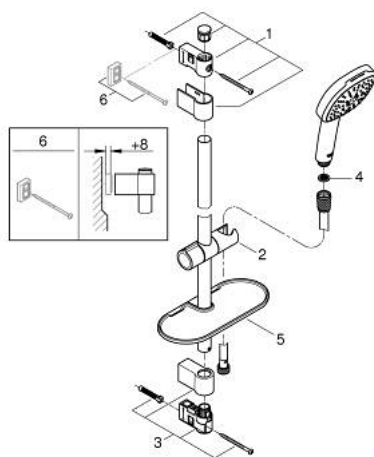

## 27 576 003 TEMPESTA CUBE 110 ДУШЕВОЙ ГАРНИТУР, 3 ВИДА СТРУЙ

### ОПИСАНИЕ ПРОДУКТА

- Colour: хром
- в комплект входят:
- ручной душ Tempesta Cube 110 (27 574)
- Режимы струи: Jet / Rain / Massage
- максимальный расход (при 3 бар): 7,4 л/мин
- душевая штанга, 600 мм (27 523)
- душевой шланг Relexaflex 1750 мм 1/2" x 1/2" (28 154)
- GROHE EasyReach полочка (26 770)
- GROHE EcoJoy Технология совершенного потока при уменьшенном расходе воды
- GROHE SmartSwitch - выбор режима струи с помощью поворота диска
- GROHE DreamSpray превосходный поток воды
- GROHE LongLife Finish - стойкое долговечное покрытие
- Flexible Installation - (регулируемый верхний кронштейн для существующих отверстий)
- регулируемый держатель лейки (поворотный и скользящий держатель для душа)
- GROHE SpeedClean система против известковых отложений
- Inner WaterGuide - внутренняя изоляция потока воды
- ShockProof силиконовое кольцо, предотвращающее повреждение поверхности при падении ручного душа
- минимальное давление 1,0 бар
- может использоваться с проточным водонагревателем
- профессиональная серия

## 27 576 003 ТЕМПЕСТА СУВЕ 110 ДУШЕВОЙ ГАРНИТУР, 3 ВИДА СТРУЙ

### ЗАПАСНЫЕ ЧАСТИ

- 1: Держатель душевой штанги (Spare part-nr. 48607000)
  - 2: Скользящий элемент (Spare part-nr. 48609000)
  - 3: Держатель душевой штанги (Spare part-nr. 48608000)
  - 4: Сетка (Spare part-nr. 0700200M)
  - 5: Полочка GROHE EasyReach (Spare part-nr. 26770001)
  - 6: Шайба выравнивания (Spare part-nr. 48543001)\*
- \* Optional accessories