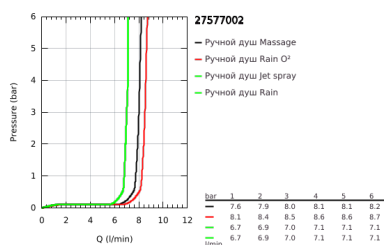

27 577 002 TEMPESTA COSMOPOLITAN 100 ДУШЕВОЙ ГАРНИТУР, 4 ВИДА СТРУЙ

ОПИСАНИЕ ПРОДУКТА

- Colour: хром
- в комплект входят:
- ручной душ (27 575)
- душевая штанга, 600 мм (27 521)
- душевой шланг Relexaflex 1750 мм 1/2" x 1/2" (28 154)
- полочка GROHE EasyReach (27 596)
- ограничитель расхода воды 9,5 л/мин
- GROHE DreamSpray превосходный поток воды
- GROHE LongLife Finish - стойкое долговечное покрытие
- GROHE SpeedClean система против известковых отложений
- Inner WaterGuide - внутренняя изоляция потока воды
- может использоваться с проточным водонагревателем
- минимальное давление 1,0 бар