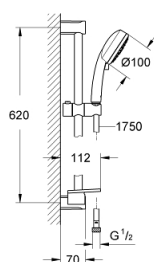

27 577 002 TEMPESTA COSMOPOLITAN 100 ДУШЕВОЙ ГАРНИТУР, 4 ВИДА СТРУЙ

ОПИСАНИЕ ПРОДУКТА

- Colour: хром
- в комплект входят:
- ручной душ (27 575)
- душевая штанга, 600 мм (27 521)
- душевой шланг Relexaflex 1750 мм 1/2" x 1/2" (28 154)
- полочка GROHE EasyReach (27 596)
- ограничитель расхода воды 9,5 л/мин
- GROHE DreamSpray превосходный поток воды
- GROHE LongLife Finish - стойкое долговечное покрытие
- GROHE SpeedClean система против известковых отложений
- Inner WaterGuide - внутренняя изоляция потока воды
- может использоваться с проточным водонагревателем
- минимальное давление 1,0 бар

27 577 002 TEMPESTA COSMOPOLITAN 100 ДУШЕВОЙ ГАРНИТУР, 4 ВИДА СТРУЙ

ЗАПАСНЫЕ ЧАСТИ

1: Держатель душевой штанги (Spare part-nr. 48095000)

2: Скользящий элемент (Spare part-nr. 12140000)

3: Полочка GROHE EasyReach (Spare part-nr. 27596000)

4: Сетка (Spare part-nr. 0700200M)

5: Шайба выравнивания (Spare part-nr. 48051000)*

* Optional accessories