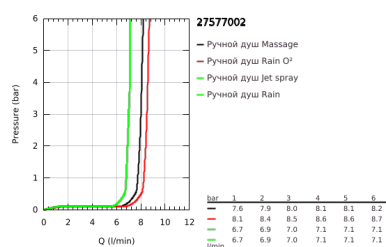

27 577 002 TEMPESTA COSMOPOLITAN 100 ДУШЕВОЙ ГАРНИТУР, 4 ВИДА СТРУЙ

ОПИСАНИЕ ПРОДУКТА

- Colour: хром
- в комплект входят:
- ручной душ (27 575)
- душевая штанга, 600 мм (27 521)
- душевой шланг Relaxaflex 1750 мм 1/2" x 1/2" (28 154)
- полочка GROHE EasyReach (27 596)
- GROHE EcoJoy ограничитель расхода воды 9,5 л/мин
- GROHE DreamSpray превосходный поток воды
- GROHE LongLife Finish - стойкое долговечное покрытие
- GROHE SpeedClean система против известковых отложений
- Inner WaterGuide - внутренняя изоляция потока воды
- может использоваться с проточным водонагревателем
- минимальное давление 1,0 бар