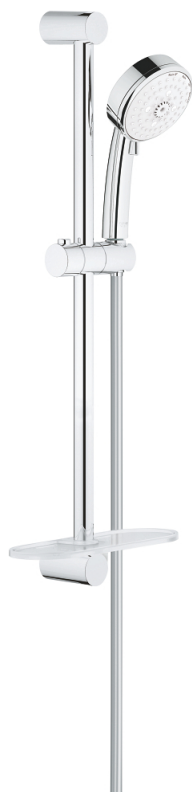

27 577 002 TEMPESTA COSMOPOLITAN 100 ДУШЕВОЙ ГАРНИТУР, 4 ВИДА СТРУЙ

ОПИСАНИЕ ПРОДУКТА

- Colour: хром
- в комплект входят:
- ручной душ (27 575)
- душевая штанга, 600 мм (27 521)
- душевой шланг Relaxaflex 1750 мм 1/2" x 1/2" (28 154)
- полочка GROHE EasyReach (27 596)
- GROHE EcoJoy ограничитель расхода воды 9,5 л/мин
- GROHE DreamSpray превосходный поток воды
- GROHE LongLife Finish - стойкое долговечное покрытие
- GROHE SpeedClean система против известковых отложений
- Inner WaterGuide - внутренняя изоляция потока воды
- может использоваться с проточным водонагревателем
- минимальное давление 1,0 бар

27 577 002 TEMPESTA COSMOPOLITAN 100 ДУШЕВОЙ ГАРНИТУР, 4 ВИДА СТРУЙ

ЗАПАСНЫЕ ЧАСТИ

1: Держатель душевой штанги (Spare part-nr. 48095000)

2: Скользящий элемент (Spare part-nr. 12140000)

3: Полочка GROHE EasyReach (Spare part-nr. 27596000)

4: Сетка (Spare part-nr. 0700200M)

5: Шайба выравнивания (Spare part-nr. 48051000)*

* Optional accessories