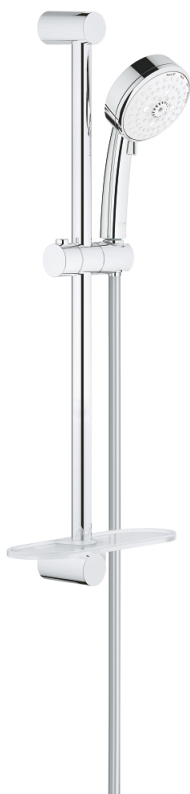

27 577 002 TEMPESTA COSMOPOLITAN 100 ДУШЕВОЙ ГАРНИТУР, 4 ВИДА СТРУЙ

ОПИСАНИЕ ПРОДУКТА

- Colour: хром
- в комплект входят:
- ручной душ (27 575)
- душевая штанга, 600 мм (27 521)
- душевой шланг Relexaflex 1750 мм 1/2" x 1/2" (28 154)
- полочка GROHE EasyReach (27 596)
- ограничитель расхода воды 9,5 л/мин
- GROHE DreamSpray превосходный поток воды
- GROHE LongLife Finish - стойкое долговечное покрытие
- GROHE SpeedClean система против известковых отложений
- Inner WaterGuide - внутренняя изоляция потока воды
- может использоваться с проточным водонагревателем
- минимальное давление 1,0 бар

27 577 002 TEMPESTA COSMOPOLITAN 100 ДУШЕВОЙ ГАРНИТУР, 4 ВИДА СТРУЙ

ЗАПАСНЫЕ ЧАСТИ

1: Держатель душевой штанги (Spare part-nr. 48095000)

2: Скользящий элемент (Spare part-nr. 12140000)

3: Полочка GROHE EasyReach (Spare part-nr. 27596000)

4: Сетка (Spare part-nr. 0700200M)

5: Шайба выравнивания (Spare part-nr. 48051000)*

* Optional accessories