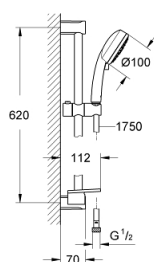

27 577 002 TEMPESTA COSMOPOLITAN 100 ДУШЕВОЙ ГАРНИТУР, 4 ВИДА СТРУЙ

ОПИСАНИЕ ПРОДУКТА

- Colour: хром
- в комплект входят:
- ручной душ (27 575)
- душевая штанга, 600 мм (27 521)
- душевой шланг Relaxaflex 1750 мм 1/2" x 1/2" (28 154)
- полочка GROHE EasyReach (27 596)
- GROHE EcoJoy ограничитель расхода воды 9,5 л/мин
- GROHE DreamSpray превосходный поток воды
- GROHE LongLife Finish - стойкое долговечное покрытие
- GROHE SpeedClean система против известковых отложений
- Inner WaterGuide - внутренняя изоляция потока воды
- может использоваться с проточным водонагревателем
- минимальное давление 1,0 бар

27 577 002 TEMPESTA COSMOPOLITAN 100 ДУШЕВОЙ ГАРНИТУР, 4 ВИДА СТРУЙ

ЗАПАСНЫЕ ЧАСТИ

1: Держатель душевой штанги (Spare part-nr. 48095000)

2: Скользящий элемент (Spare part-nr. 12140000)

3: Полочка GROHE EasyReach (Spare part-nr. 27596000)

4: Сетка (Spare part-nr. 0700200M)

5: Шайба выравнивания (Spare part-nr. 48051000)*

* Optional accessories