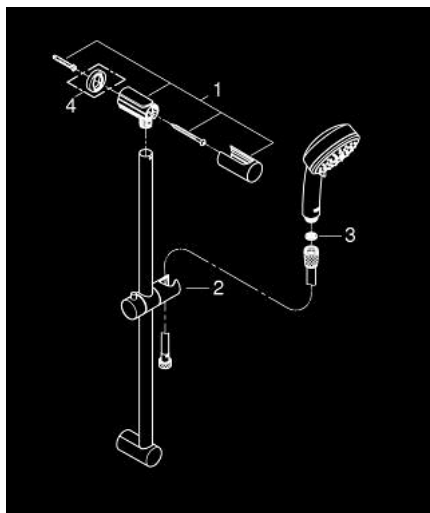

27 578 002 TEMPESTA COSMOPOLITAN 100 ДУШЕВОЙ ГАРНИТУР: РУЧНОЙ ДУШ С 2 ВИДАМИ СТРУИ И ЛИМИТОМ 5,7 Л/МИН, ДУШЕВАЯ ШТАНГА 600 ММ

ОПИСАНИЕ ПРОДУКТА

- Colour: хром
- в комплект входят:
- ручной душ (27 571)
- душевая штанга, 600 мм (27 521)
- душевой шланг Relexaflex 1750 мм 1/2" x 1/2" (28 154)
- GROHE DreamSpray превосходный поток воды
- GROHE LongLife Finish - стойкое долговечное покрытие
- GROHE SpeedClean система против известковых отложений
- Inner WaterGuide - внутренняя изоляция потока воды
- может использоваться с проточным водонагревателем
- минимальное давление 1,0 бар

27 578 002 **TEMPESTA COSMOPOLITAN 100 ДУШЕВОЙ ГАРНИТУР: РУЧНОЙ ДУШ С 2 ВИДАМИ СТРУИ И ЛИМИТОМ 5,7 Л/МИН, ДУШЕВАЯ ШТАНГА 600 ММ**

ЗАПАСНЫЕ ЧАСТИ

1: Держатель душевой штанги (Spare part-nr. 48092000)

2: Скользящий элемент (Spare part-nr. 48093000)

3: Сетка (Spare part-nr. 0700200M)

4: Шайба выравнивания (Spare part-nr. 48051000)*

* Optional accessories