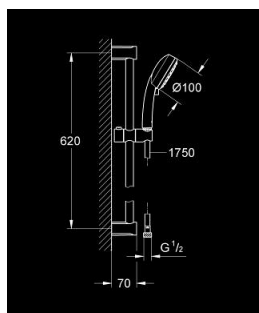

27 578 002 TEMPESTA COSMOPOLITAN 100 ДУШЕВОЙ ГАРНИТУР: РУЧНОЙ ДУШ С 2 ВИДАМИ СТРУИ И ЛИМИТОМ 5,7 Л/МИН, ДУШЕВАЯ ШТАНГА 600 ММ

ОПИСАНИЕ ПРОДУКТА

- Colour: хром
- в комплект входят:
- ручной душ (27 571)
- душевая штанга, 600 мм (27 521)
- душевой шланг Relexaflex 1750 мм 1/2" x 1/2" (28 154)
- GROHE DreamSpray превосходный поток воды
- GROHE LongLife Finish - стойкое долговечное покрытие
- GROHE SpeedClean система против известковых отложений
- Inner WaterGuide - внутренняя изоляция потока воды
- может использоваться с проточным водонагревателем
- минимальное давление 1,0 бар

27 578 002 **TEMPESTA COSMOPOLITAN 100 ДУШЕВОЙ ГАРНИТУР: РУЧНОЙ ДУШ С 2 ВИДАМИ СТРУИ И ЛИМИТОМ 5,7 Л/МИН, ДУШЕВАЯ ШТАНГА 600 ММ**

ЗАПАСНЫЕ ЧАСТИ

1: Держатель душевой штанги (Spare part-nr. 48092000)

2: Скользящий элемент (Spare part-nr. 48093000)

3: Сетка (Spare part-nr. 0700200M)

4: Шайба выравнивания (Spare part-nr. 48051000)*

* Optional accessories