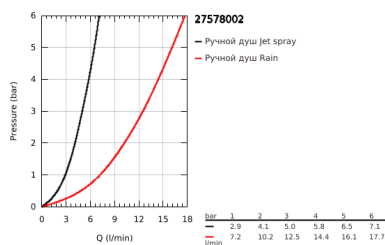

27 578 002 TEMPESTA COSMOPOLITAN 100 ДУШЕВОЙ ГАРНИТУР: РУЧНОЙ ДУШ С 2 ВИДАМИ СТРУИ И ЛИМИТОМ 5,7 Л/МИН, ДУШЕВАЯ ШТАНГА 600 ММ

ОПИСАНИЕ ПРОДУКТА

- Colour: хром
- в комплект входят:
- ручной душ (27 571)
- душевая штанга, 600 мм (27 521)
- душевой шланг Relexaflex 1750 мм 1/2" x 1/2" (28 154)
- GROHE DreamSpray превосходный поток воды
- GROHE LongLife Finish - стойкое долговечное покрытие
- GROHE SpeedClean система против известковых отложений
- Inner WaterGuide - внутренняя изоляция потока воды
- может использоваться с проточным водонагревателем
- минимальное давление 1,0 бар